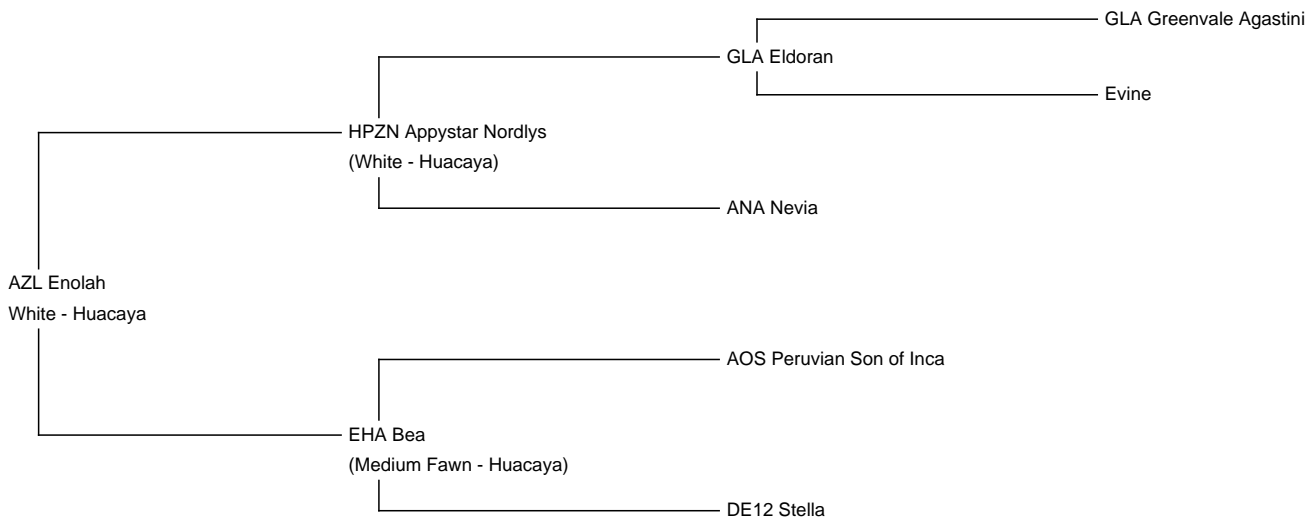

AZL Enolah

Price: Either (**SOLD**)

Sire: HPZN Appystar Nordlys

Dam: EHA Bea

Type: Female

Breed Type: Huacaya

Colour: White

Date of Birth: 14th July 2021

Description:

Enolah ist eine schöne weiße Stute die im Jahr 2021 bei uns geboren ist.

Sie ist liebenswert und neugierig und hat einen geraden Körperbau.

Natürlich wurde sie registriert ,gechipt und geimpft.