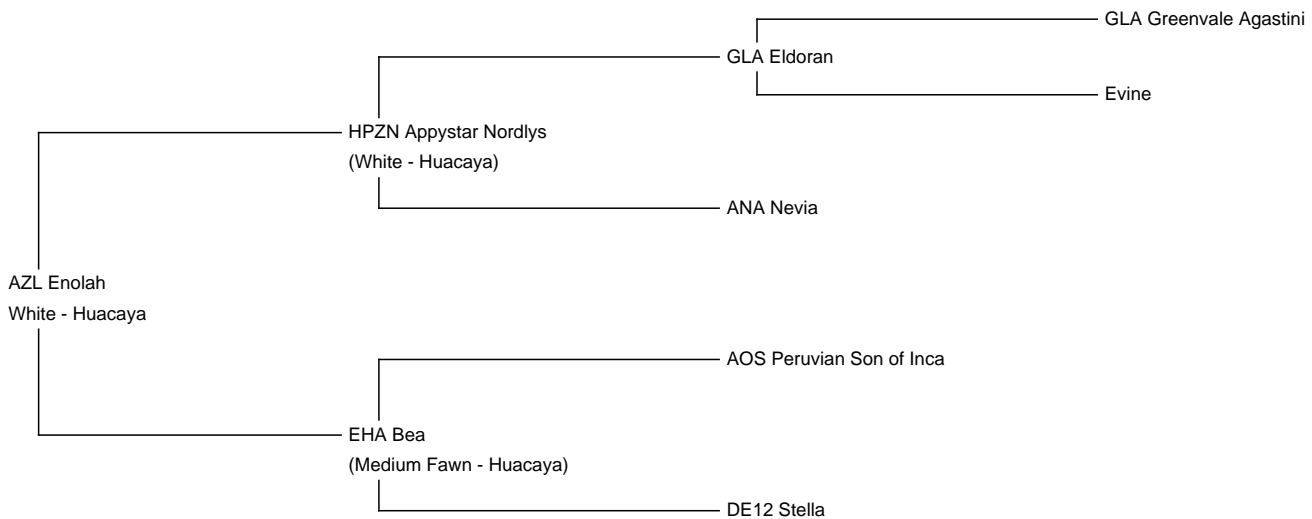

AZL Enolah

Price: Either **(SOLD)**

Sire: HPZN Appystar Nordlys

Dam: EHA Bea

Type: Female

Breed Type: Huacaya

Colour: White

Date of Birth: 14th July 2021

Description:

Enolah ist eine schöne weiße Stute die im Jahr 2021 bei uns geboren ist.

Sie ist liebenswert und neugierig und hat einen geraden Körperbau.

Natürlich wurde sie registriert ,gechipt und geimpft.