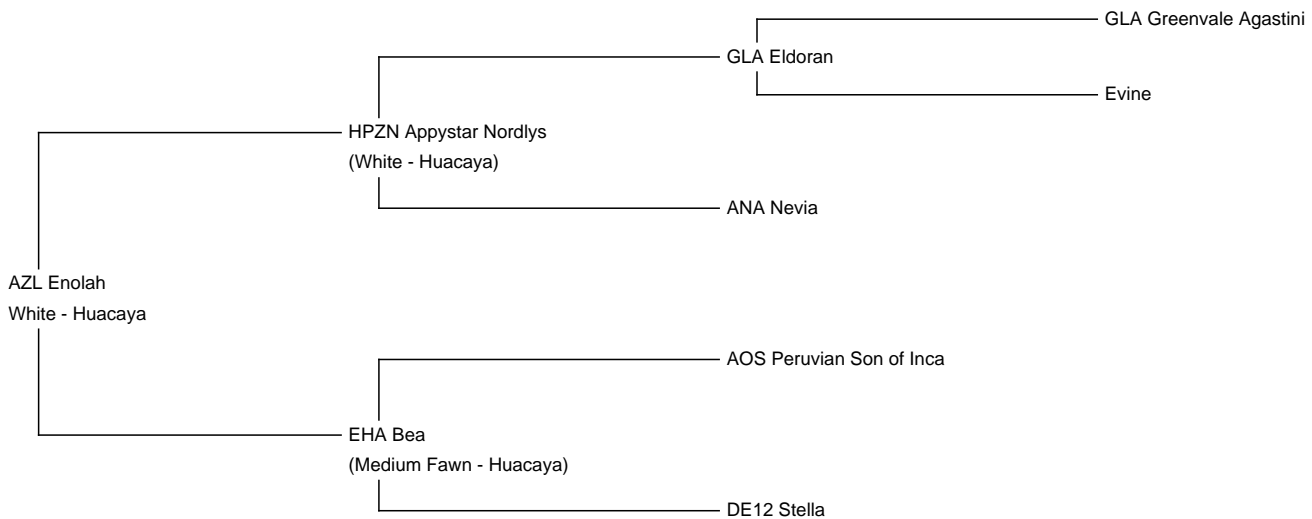

## AZL Enolah

**Price:** Either **(SOLD)**

**Sire:** HPZN Appystar Nordlys

**Dam:** EHA Bea

**Type:** Female

**Breed Type:** Huacaya

**Colour:** White

**Date of Birth:** 14th July 2021

### Description:

Enolah ist eine schöne weiße Stute die im Jahr 2021 bei uns geboren ist.

Sie ist liebenswert und neugierig und hat einen geraden Körperbau.

Natürlich wurde sie registriert ,gechipt und geimpft.