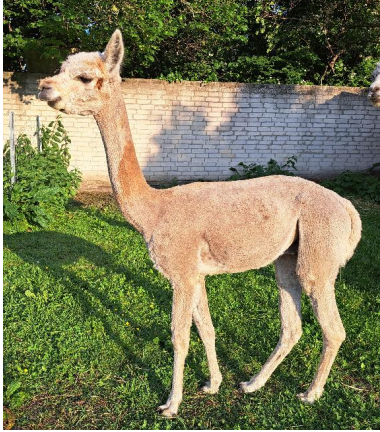

Unsere Tiere werden regelmäßig entwurmt und geimpft.

Wir verkaufen die drei Hengste bevorzugt als Gruppe und nur an Menschen mit Erfahrungen in der Alpaka Haltung, oder solche, die sich gerade das notwendige Wissen aneignen. Bei Interesse an einem einzelnen Tier nehmen Sie gerne Kontakt mit uns auf.

Poet´s Lyle im Juni 2023