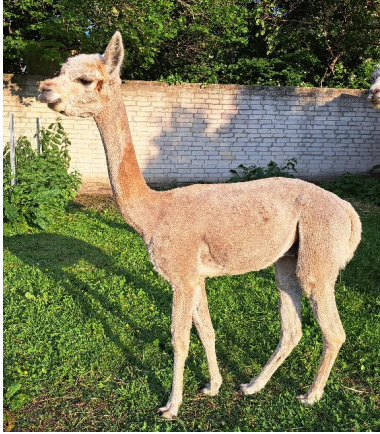

Unsere Tiere werden regelmäßig entwurmt und geimpft.

Wir verkaufen die drei Hengste bevorzugt als Gruppe und nur an Menschen mit Erfahrungen in der Alpaka Haltung, oder solche, die sich gerade das notwendige Wissen aneignen. Bei Interesse an einem einzelnen Tier nehmen Sie gerne Kontakt mit uns auf.

Poet´s Lyle im Juni 2023