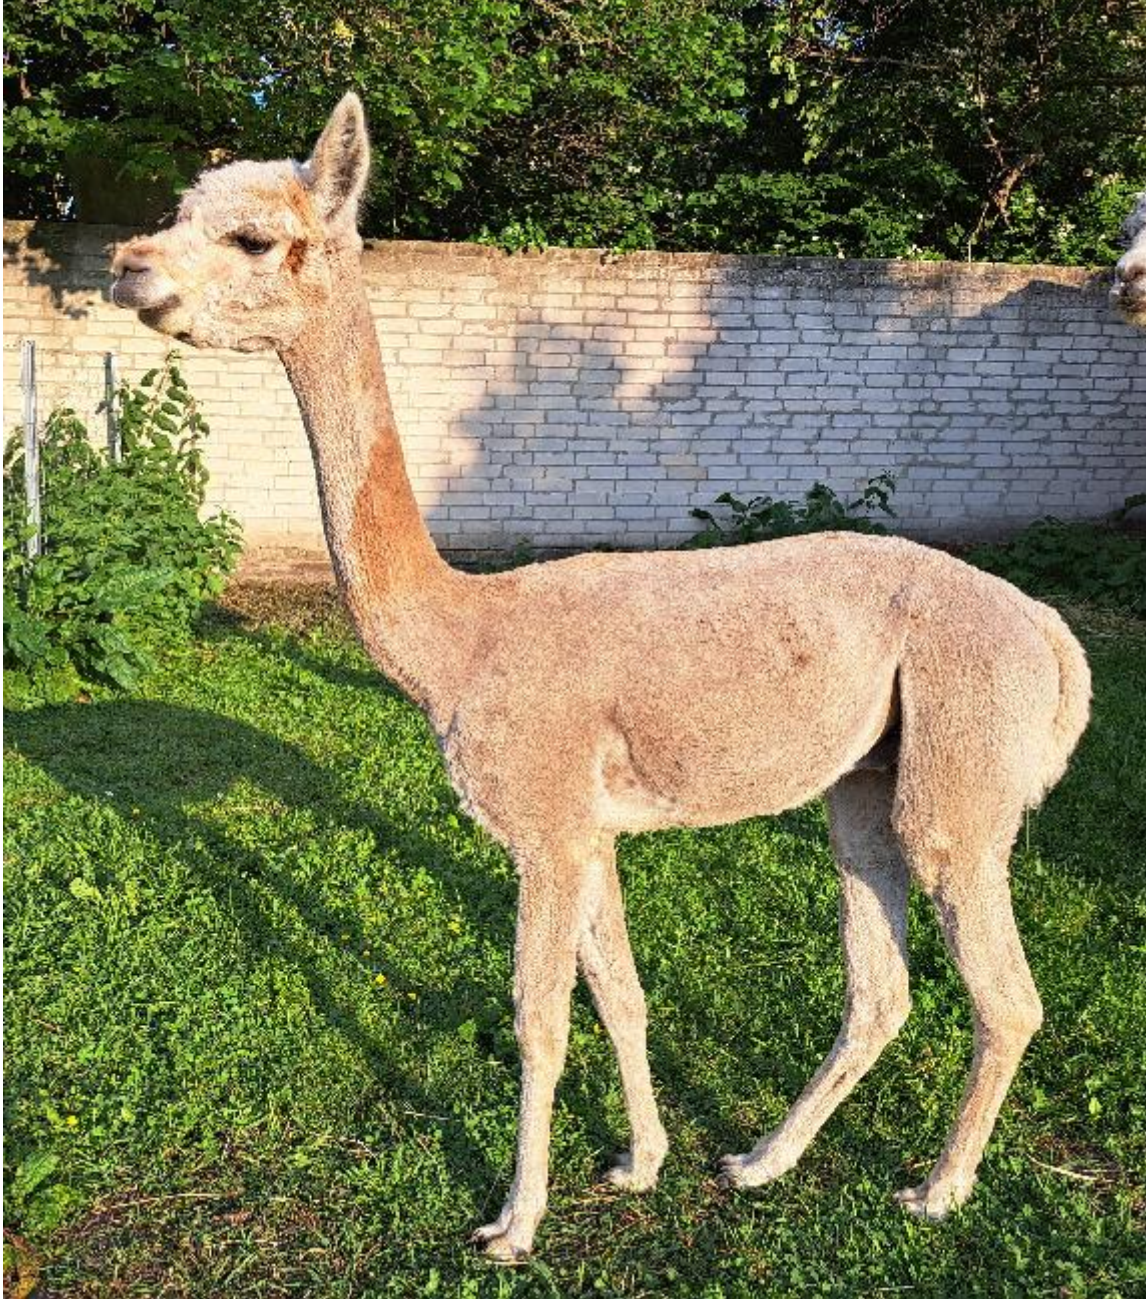

Poet's Lyle vor der Schur im März 2023

Unsere Tiere werden regelmäßig entwurmt und geimpft.

Wir verkaufen die drei Hengste bevorzugt als Gruppe und nur an Menschen mit Erfahrungen in der Alpaka Haltung, oder solche, die sich gerade das notwendige Wissen aneignen. Bei Interesse an einem einzelnen Tier nehmen Sie gerne Kontakt mit uns auf.

Poet's Lyle im Juni 2023