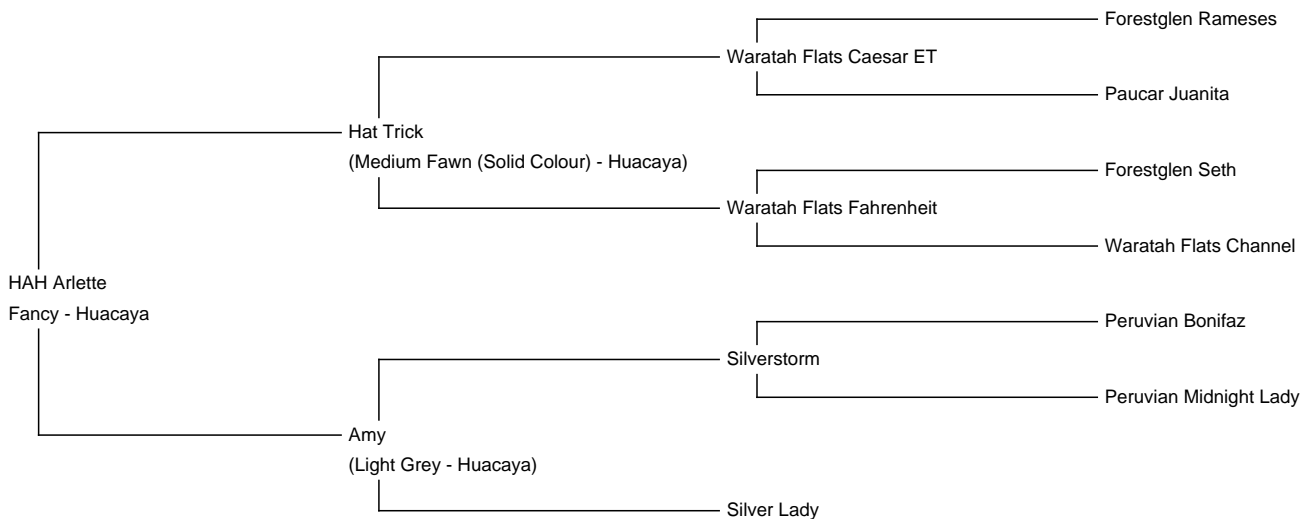

HAH Arlette

Price: Price on Application (**SOLD**)

Sire: Hat Trick

Dam: Amy

Type: Female

Breed Type: Huacaya

Colour: Fancy

Registered With: AAA6585

Date of Birth: 6th June 2022

Description:

HAH ARLETTE ist unsere wunderschöne Jungstute, sehr gut gewachsen, in der Farbe Rosegrey! Sie ist die erste Stute in der Farbe Light Rosegrey von WTH Hat Trick, die zum Verkauf angeboten wird. Wunderschön bewollt, dichtes Vlies, tolle Stapellänge, sehr feiner Crimp. Ihr Vater, WTH Hat Trick ist der Hengst der Sonderklasse. Sein Vlies hat ihm einige Championstitel in Neuseeland eingebracht. In seinem Stammbaum kann er auf große Namen zurückblicken, wie zum Beispiel: Forestglen Seth, S. Rasputin, Maestro, El Dorado, Highlander INTI und mehr. Die Mutter ist AVA Amy in der Farbe Light Silber Grey.