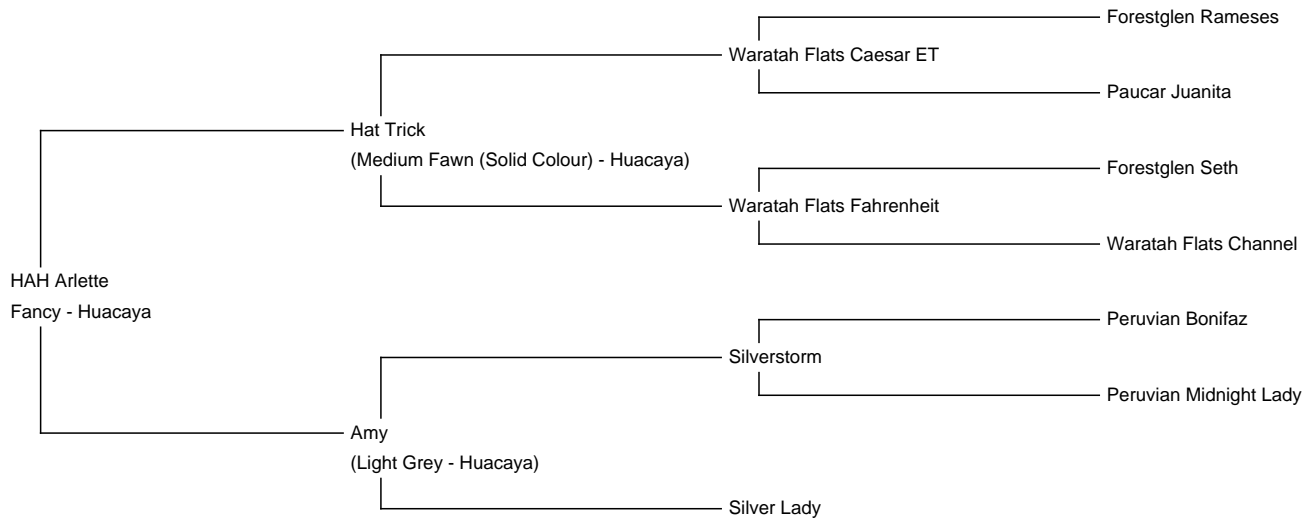

HAH Arlette

Price: Price on Application (**SOLD**)

Sire: Hat Trick

Dam: Amy

Type: Female

Breed Type: Huacaya

Colour: Fancy

Registered With: AAA6585

Date of Birth: 6th June 2022

Description:

HAH ARLETTE ist unsere wunderschöne Jungstute, sehr gut gewachsen, in der Farbe Rosegrey! Sie ist die erste Stute in der Farbe Light Rosegrey von WTH Hat Trick, die zum Verkauf angeboten wird. Wunderschön bewollt, dichtes Vlies, tolle Stapellänge, sehr feiner Crimp. Ihr Vater, WTH Hat Trick ist der Hengst der Sonderklasse. Sein Vlies hat ihm einige Championstitel in Neuseeland eingebracht. In seinem Stammbaum kann er auf große Namen zurückblicken, wie zum Beispiel: Forestglen Seth, S. Rasputin, Maestro, El Dorado, Highlander INTI und mehr. Die Mutter ist AVA Amy in der Farbe Light Silber Grey.