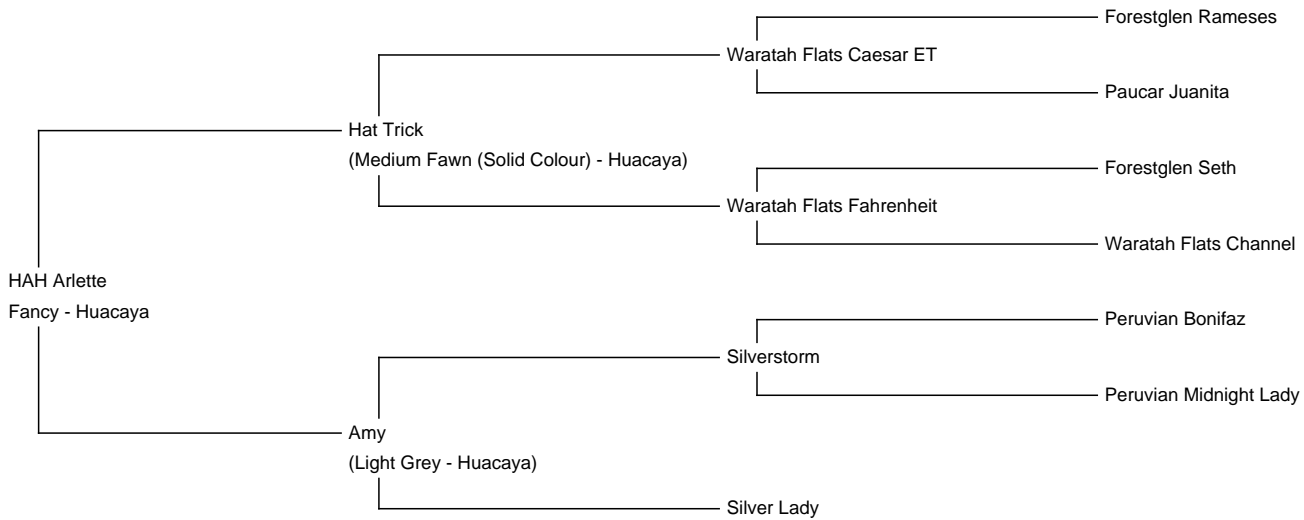

HAH Arlette

Price: Price on Application (**SOLD**)

Sire: Hat Trick

Dam: Amy

Type: Female

Breed Type: Huacaya

Colour: Fancy

Registered With: AAA6585

Date of Birth: 6th June 2022

Description:

HAH ARLETTE ist unsere wunderschöne Jungstute, sehr gut gewachsen, in der Farbe Rosegrey! Sie ist die erste Stute in der Farbe Light Rosegrey von WTH Hat Trick, die zum Verkauf angeboten wird. Wunderschön bewollt, dichtes Vlies, tolle Stapellänge, sehr feiner Crimp. Ihr Vater, WTH Hat Trick ist der Hengst der Sonderklasse. Sein Vlies hat ihm einige Championstitel in Neuseeland eingebracht. In seinem Stammbaum kann er auf große Namen zurückblicken, wie zum Beispiel: Forestglen Seth, S. Rasputin, Maestro, El Dorado, Highlander INTI und mehr. Die Mutter ist AVA Amy in der Farbe Light Silber Grey.