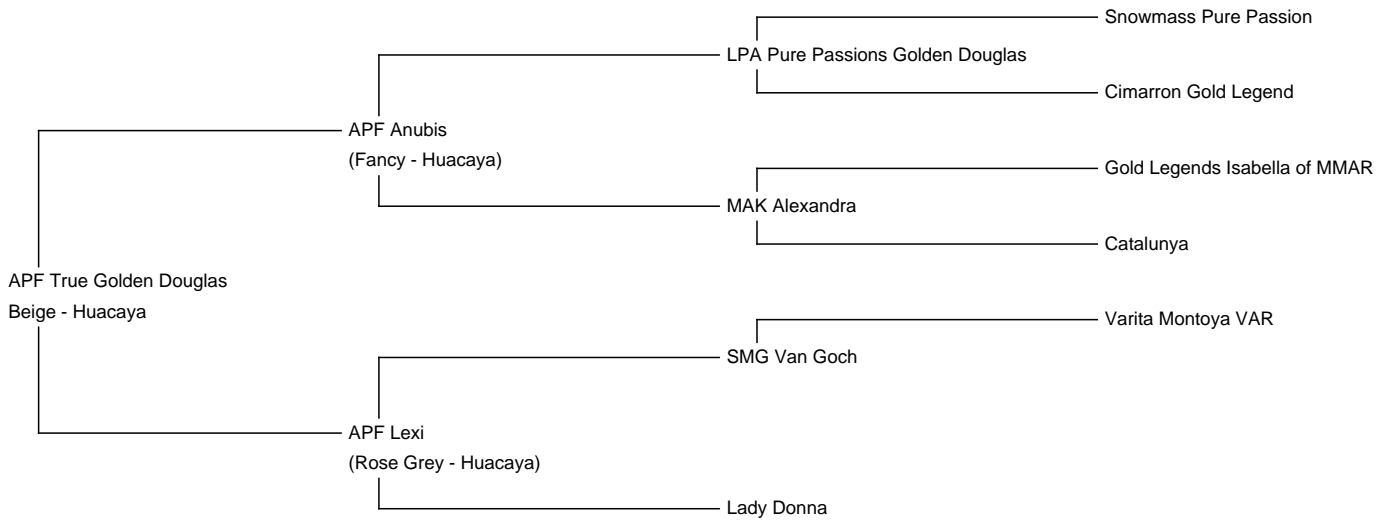

APF True Golden Douglas

Price: Price on Application

Sire: APF Anubis

Dam: APF Lexi

Type: Young Male (Intact)

Breed Type: Huacaya

Colour: Beige

Registered With: LAREU

Blood Lineage: Snowmass Matrix

Date of Birth: 7th June 2022

Fleece: (1st)

16.80µ SD 3.80µ Curvature 41.80 deg/mm

(taken on 27th April 2023 at 10 Months of age)

Fibre Testing Authority: Das AZVD FASERLABOR

Description:

Dieses Fohlen haben wir nach seinem Großvater LPA Pure Passions Golden Douglas benannt, weil er von Anfang an die selbe stolze Haltung wie er hat. Golden Douglas hat viele tolle Fohlen gezeugt und war auf Shows sehr erfolgreich. Mit seinem starken und korrektem Körperbau kann ich mir seinen Sohn True Golden Douglas gut als zukünftigen Deckhengst vorstellen. Sein Vater ist unser APF Anubis (braun/weiß gescheckt mit Punkten) und seine Mutter APF Lexi (rose-grey). Seine Vaterlinie geht auf den legendären Hengst Snowmass Matrix zurück. True Golden Douglas hat ein sehr dichtes, feines Vlies mit einem schönen Crimpstille. Er wächst in der Stutenherde auf und kann ab April 23 in eine neue Herde umziehen.

True Golden Douglas 3-2023

True Golden Douglas 6-2022

Vater von True Golden Douglas