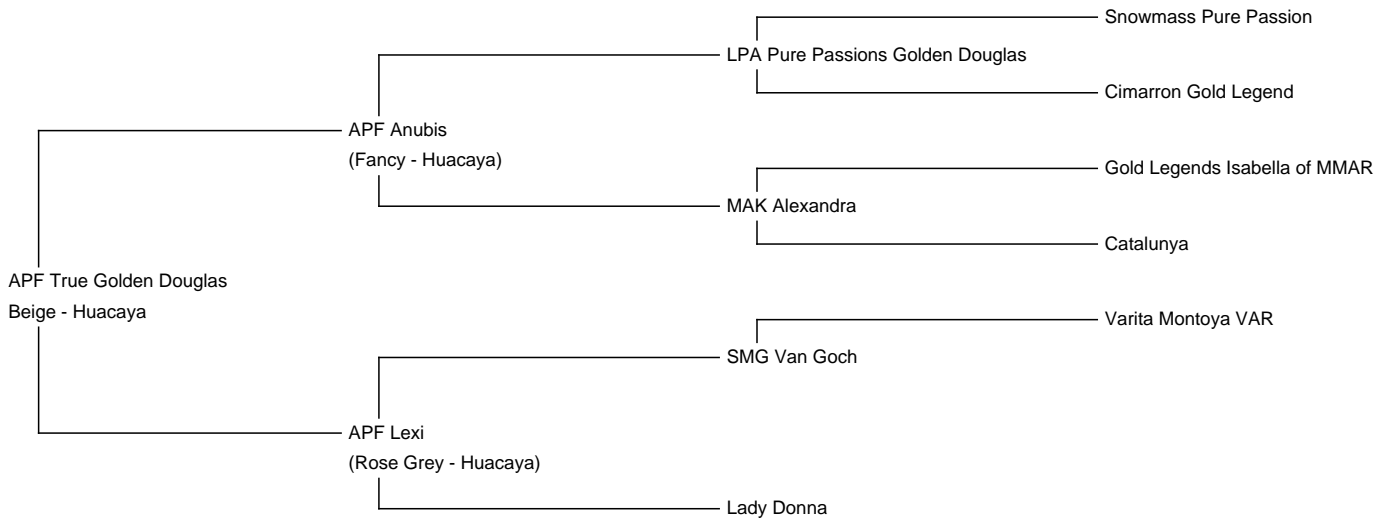

APF True Golden Douglas

Price: €3,900.00 Sales tax is included in this price.

Sire: APF Anubis

Dam: APF Lexi

Type: Young Male (Intact)

Breed Type: Huacaya

Colour: Beige

Registered With: LAREU

Blood Lineage: Snowmass Matrix

Date of Birth: 7th June 2022

Fleece: (1st)

16.80µ SD 3.80µ Curvature 41.80 deg/mm

(taken on 27th April 2023 at 10 Months of age)

Fibre Testing Authority: Das AZVD FASERLABOR

Description:

Dieses Fohlen haben wir nach seinem Großvater LPA Pure Passions Golden Douglas benannt, weil er von Anfang an die selbe stolze Haltung wie er hat. Golden Douglas hat viele tolle Fohlen gezeugt und war auf Shows sehr erfolgreich. Mit seinem starken und korrektem Körperbau kann ich mir seinen Sohn True Golden Douglas gut als zukünftigen Deckhengst vorstellen. Sein Vater ist unser APF Anubis (braun/weiß gescheckt mit Punkten) und seine Mutter APF Lexi (rose-grey). Seine Vaterlinie geht auf den legendären Hengst Snowmass Matrix zurück. True Golden Douglas hat ein sehr dichtes, feines Vlies mit einem schönen Crimpstille. Er wächst in der Stutenherde auf und kann ab April 23 in eine neue Herde umziehen.

True Golden Douglas 3-2023

True Golden Douglas 6-2022

Vater von True Golden Douglas