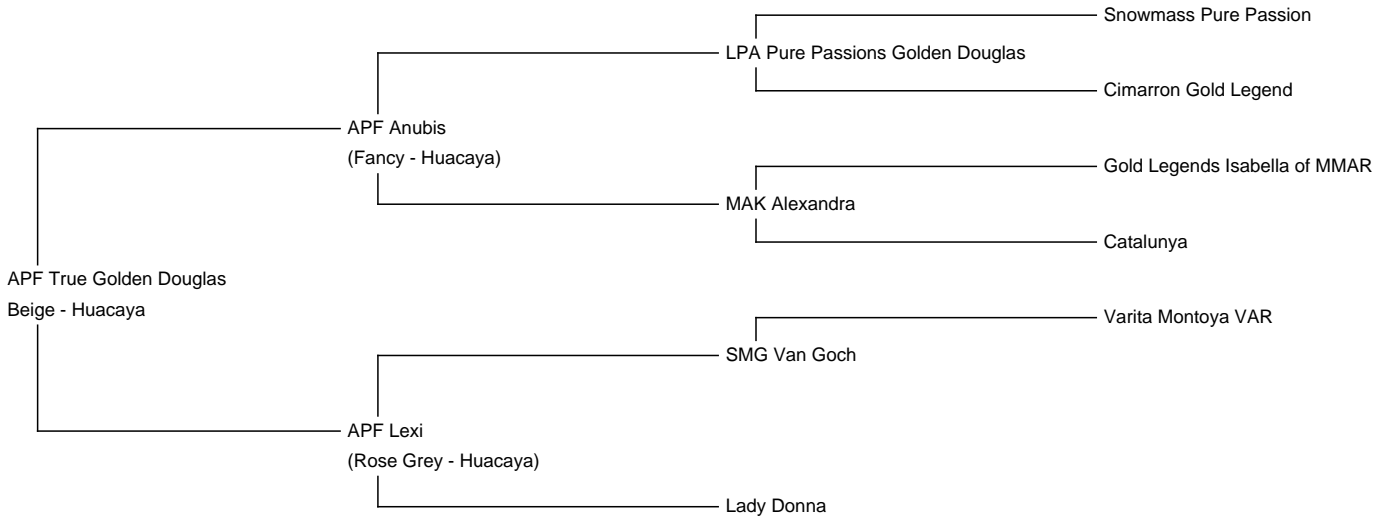

# APF True Golden Douglas

**Price:** Price on Application

**Sire:** APF Anubis

**Dam:** APF Lexi

**Type:** Young Male (Intact)

**Breed Type:** Huacaya

**Colour:** Beige

**Registered With:** LAREU

**Blood Lineage:** Snowmass Matrix

**Date of Birth:** 7th June 2022

## Description:

Dieses Fohlen haben wir nach seinem Großvater LPA Pure Passions Golden Douglas benannt, weil er von Anfang an die selbe stolze Haltung wie er hat. Golden Douglas hat viele tolle Fohlen gezeugt und war auf Shows sehr erfolgreich. Mit seinem starken und korrektem Körperbau kann ich mir seinen Sohn True Golden Douglas gut als zukünftigen Deckhengst vorstellen. Sein Vater ist unser APF Anubis (braun/weiß gescheckt mit Punkten) und seine Mutter APF Lexi (rose-grey). Seine Vaterlinie geht auf den legendären Hengst Snowmass Matrix zurück. True Golden Douglas hat ein sehr dichtes, feines Vlies mit einem schönen Crimpstiele. Er wächst in der Stutenherde auf und kann ab April 23 in eine neue Herde umziehen.

True Golden Douglas 3-2023

True Golden Douglas 6-2022

Vater von True Golden Douglas