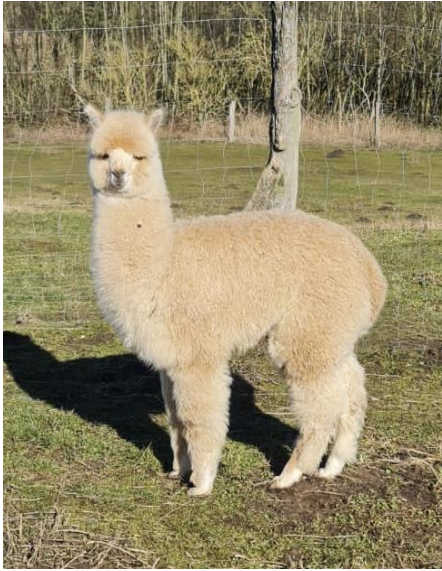

True Golden Douglas 3-2023