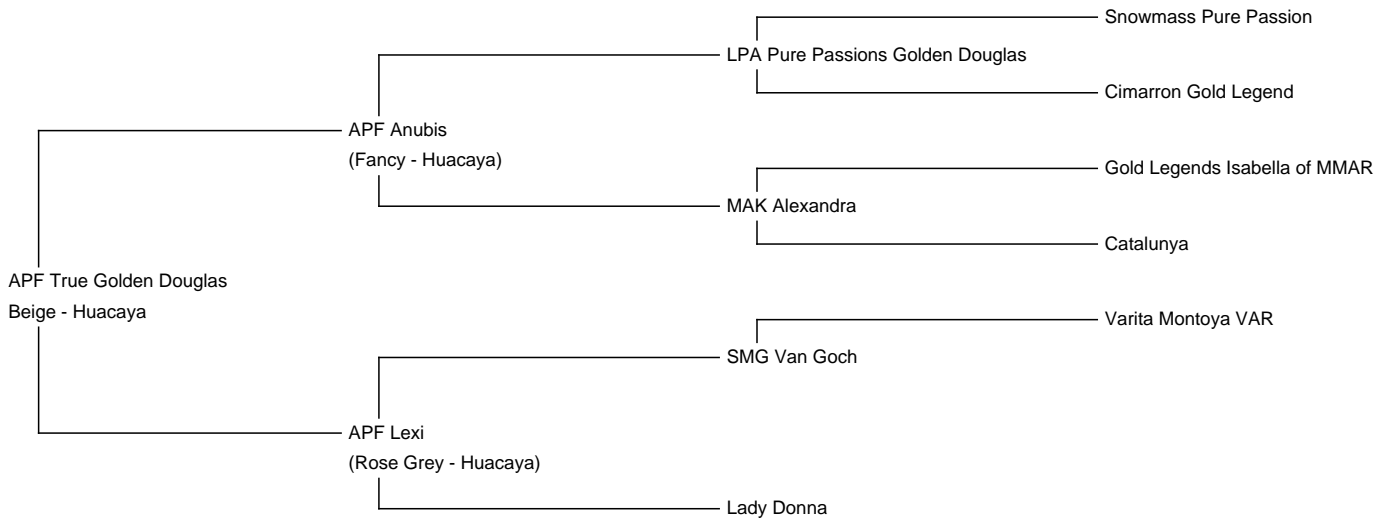

APF True Golden Douglas

Price: €3,900.00 Sales tax is included in this price.

Sire: APF Anubis

Dam: APF Lexi

Type: Young Male (Intact)

Breed Type: Huacaya

Colour: Beige

Registered With: LAREU

Blood Lineage: Snowmass Matrix

Date of Birth: 7th June 2022

Fleece: (1st)

16.80µ SD 3.80µ Curvature 41.80 deg/mm

(taken on 27th April 2023 at 10 Months of age)

Fibre Testing Authority: Das AZVD FASERLABOR

Description:

Dieses Fohlen haben wir nach seinem Großvater LPA Pure Passions Golden Douglas benannt, weil er von Anfang an die selbe stolze Haltung wie er hat. Golden Douglas hat viele tolle Fohlen gezeugt und war auf Shows sehr erfolgreich. Mit seinem starken und korrektem Körperbau kann ich mir seinen Sohn True Golden Douglas gut als zukünftigen Deckhengst vorstellen. Sein Vater ist unser APF Anubis (braun/weiß gescheckt mit Punkten) und seine Mutter APF Lexi (rose-grey). Seine Vaterlinie geht auf den legendären Hengst Snowmass Matrix zurück. True Golden Douglas hat ein sehr dichtes, feines Vlies mit einem schönen Crimpstille. Er wächst in der Stutenherde auf und kann ab April 23 in eine neue Herde umziehen.

True Golden Douglas 3-2023

Vater von True Golden Douglas