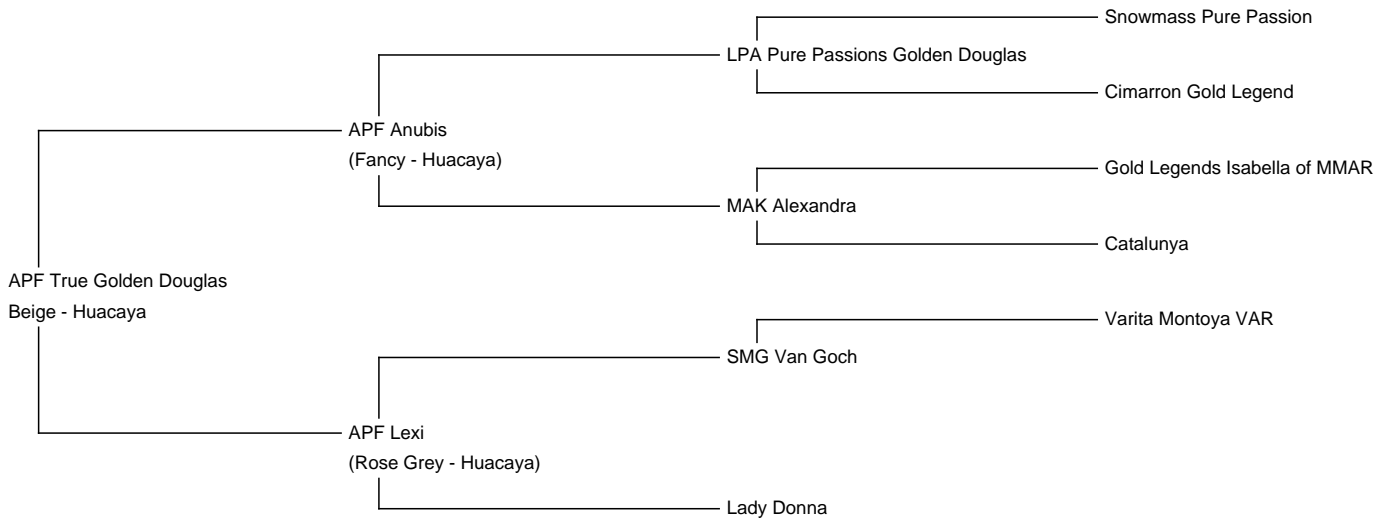

APF True Golden Douglas

Price: Price on Application

Sire: APF Anubis

Dam: APF Lexi

Type: Young Male (Intact)

Breed Type: Huacaya

Colour: Beige

Registered With: LAREU

Blood Lineage: Snowmass Matrix

Date of Birth: 7th June 2022

Fleece: (1st)

16.80µ SD 3.80µ Curvature 41.80 deg/mm

(taken on 27th April 2023 at 10 Months of age)

Fibre Testing Authority: Das AZVD FASERLABOR

Description:

Dieses Fohlen haben wir nach seinem Großvater LPA Pure Passions Golden Douglas benannt, weil er von Anfang an die selbe stolze Haltung wie er hat. Golden Douglas hat viele tolle Fohlen gezeugt und war auf Shows sehr erfolgreich. Mit seinem starken und korrektem Körperbau kann ich mir seinen Sohn True Golden Douglas gut als zukünftigen Deckhengst vorstellen. Sein Vater ist unser APF Anubis (braun/weiß gescheckt mit Punkten) und seine Mutter APF Lexi (rose-grey). Seine Vaterlinie geht auf den legendären Hengst Snowmass Matrix zurück. True Golden Douglas hat ein sehr dichtes, feines Vlies mit einem schönen Crimpstille. Er wächst in der Stutenherde auf und kann ab April 23 in eine neue Herde umziehen.

True Golden Douglas 3-2023

Vater von True Golden Douglas