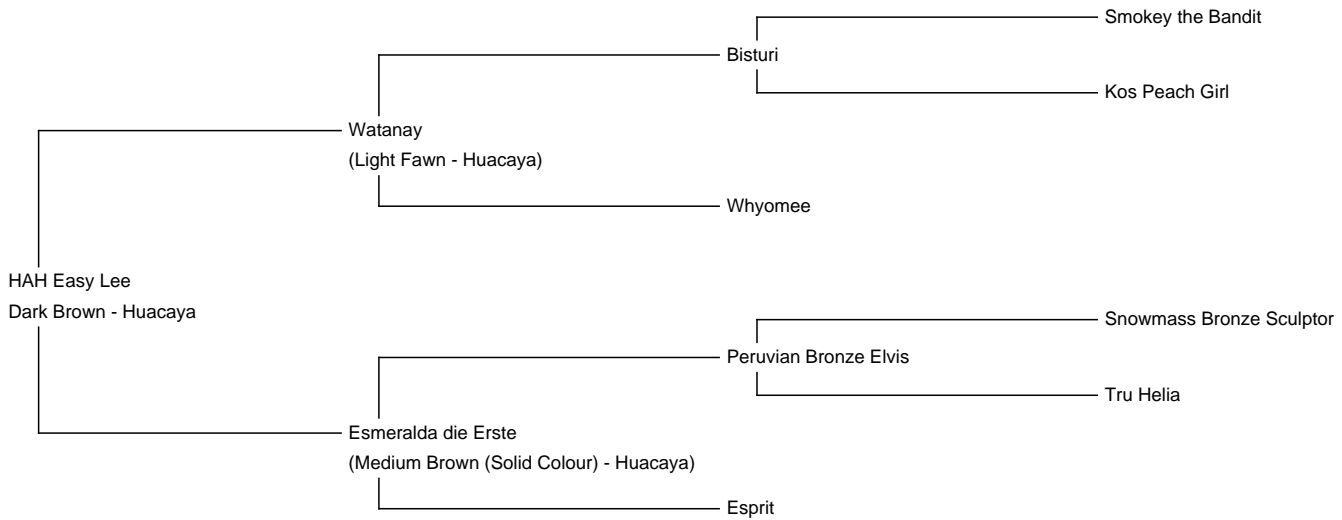

## HAH Easy Lee

**Price:** €4,000.00 (SOLD)

**Sire:** Watanay

**Dam:** Esmeralda die Erste

**Type:** Female

**Breed Type:** Huacaya

**Colour:** Dark Brown

**Registered With:** AAA6548

**Blood Lineage:** Peru, USA, Australien

**Date of Birth:** 1st June 2022

### Description:

Wir bieten an: Easy Lee - unsere kleine Jungstute in der Farbe Dark Brown ist sehr gut gewachsen, sehr dicht bewollt mit einer schönen Stapellänge und Crimp. Ihr Vater Watanay ist der direkten Nachkommen von legendärem Hengst Bisturi aus USA. Watanay erzielte bei der Show in Traboch den 3. Platz. Die Mutter ist HAH Esmeralda, in deren Blutlinien sowie Snowmass Bronze Sculptor sowie auch Lysterfield Truman, der Hengst der Superlative, vorkommt. Somit vereint Easy Lee die berühmten Namen Snowmass/Lysterfield/Bisturi in ihrer Blutlinie. Von der väterlichen Seite (Bistury, Watanay) kommt aus viel Grau-Rosegrey Linien.