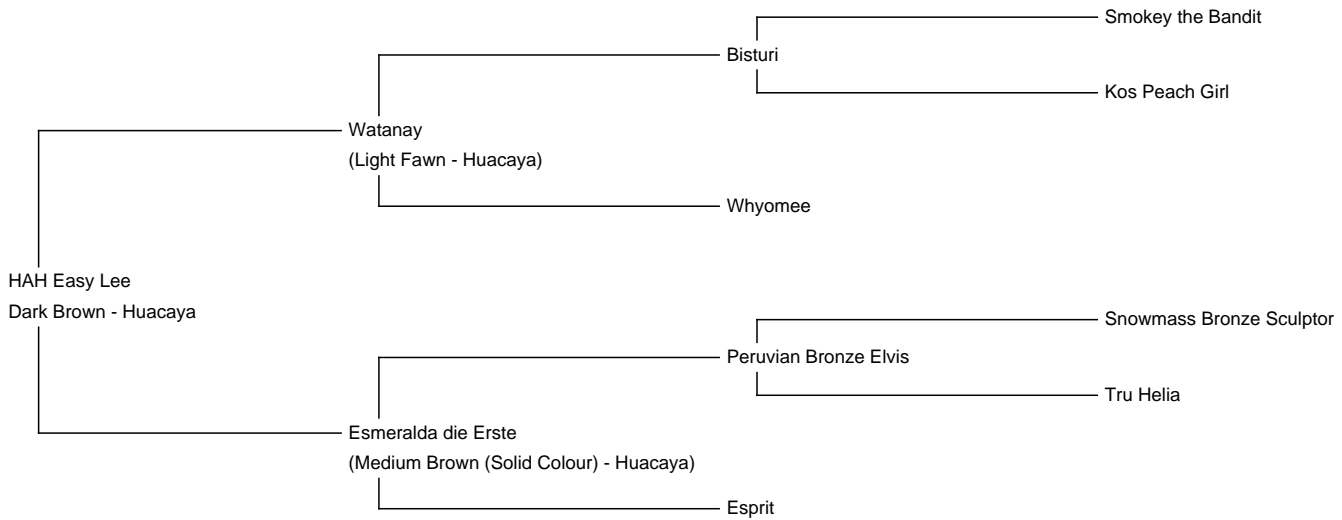

HAH Easy Lee

Price: €4,000.00 (SOLD)

Sire: Watanay

Dam: Esmeralda die Erste

Type: Female

Breed Type: Huacaya

Colour: Dark Brown

Registered With: AAA6548

Blood Lineage: Peru, USA, Australien

Date of Birth: 1st June 2022

Description:

Wir bieten an: Easy Lee - unsere kleine Jungstute in der Farbe Dark Brown ist sehr gut gewachsen, sehr dicht bewollt mit einer schönen Stapellänge und Crimp. Ihr Vater Watanay ist der direkten Nachkommen von legendärem Hengst Bisturi aus USA. Watanay erzielte bei der Show in Traboch den 3. Platz. Die Mutter ist HAH Esmeralda, in deren Blutlinien sowie Snowmass Bronze Sculptor sowie auch Lysterfield Truman, der Hengst der Superlative, vorkommt. Somit vereint Easy Lee die berühmten Namen Snowmass/Lysterfield/Bisturi in ihrer Blutlinie. Von der väterlichen Seite (Bistury, Watanay) kommt aus viel Grau-Rosegrey Linien.

Alpaca Photo 1

Alpaca Photo 2

Alpaca Photo 3