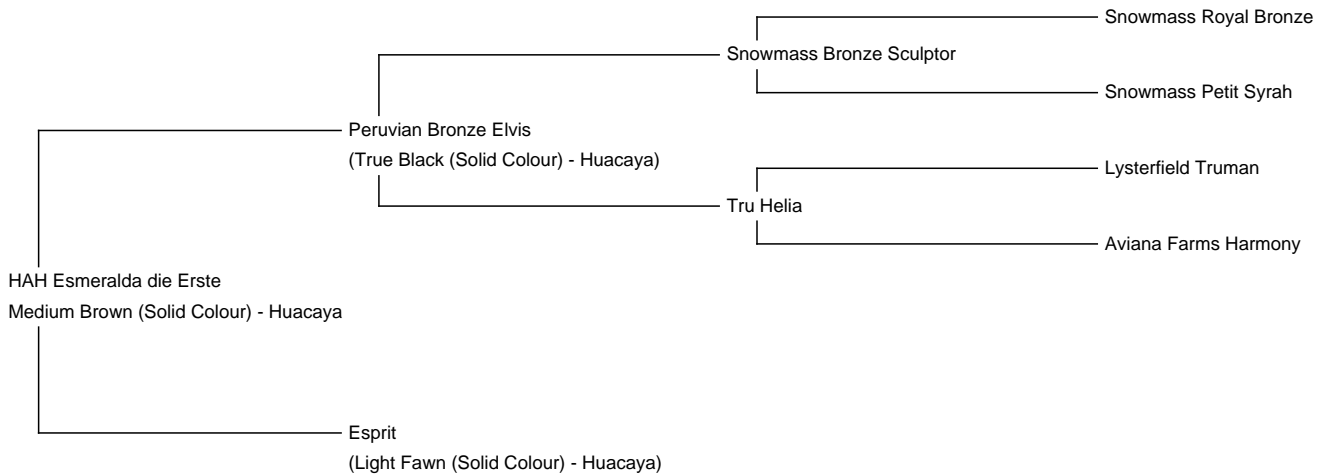

HAH Esmeralda die Erste

Price: €6,500.00 **(SOLD)**

Sire: Peruvian Bronze Elvis

Dam: Esprit

Type: Female

Breed Type: Huacaya

Colour: Medium Brown (Solid Colour)

Registered With: AAA004032

Date of Birth: 7th August 2016

Description:

Esmeralda ist eine 6-jährige Zuchtstute Stute mit einem Fohlen bei Fuß in der uniformen Farbe Mittelbraun, reinfärbig, dunkel pigmentiert. Sie ist eine große, kräftig gewachsene Stute mit sehr ruhigem Charakter. Esmeralda vereint in ihren Stammbaum einerseits den Snowmass Bronze Sculptor, den phänomenalen Hengst aus der USA Blutlinie berühmt für Feinheit, Farbe, kompakten Körperbau, und andererseits Lysterfield Truman, den Hengst der Superlative mit unzähligen Showsiegern aus vollperuanisch/australische Blutlinie, Ihre Mutter ist eine echte Peruvian Dam.

Esmeralda macht schöne, gut bewollte Fohlen mit sehr großer Dichte.

Esmeralda ist von gemütlichem Charakter, sie hält sich eher im Hintergrund der Herde und mag keine Auseinandersetzungen mit den anderen Alpakas. Gerne wird Sie auch mit ihrem 11-monatigen Stutfohlen Easy Lee abgegeben. (Fohlen bei Fuß). Hier gilt dann ein Package Preis.