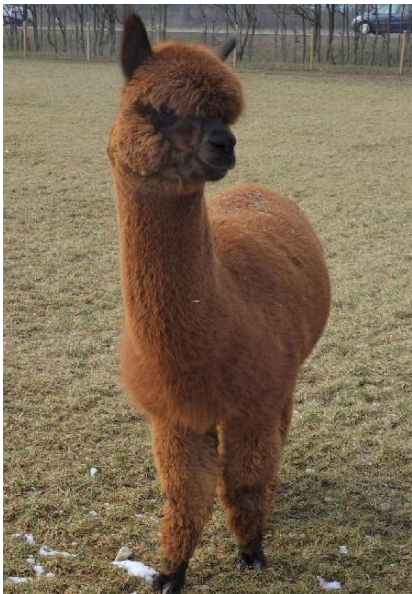

Alpaca Photo 1