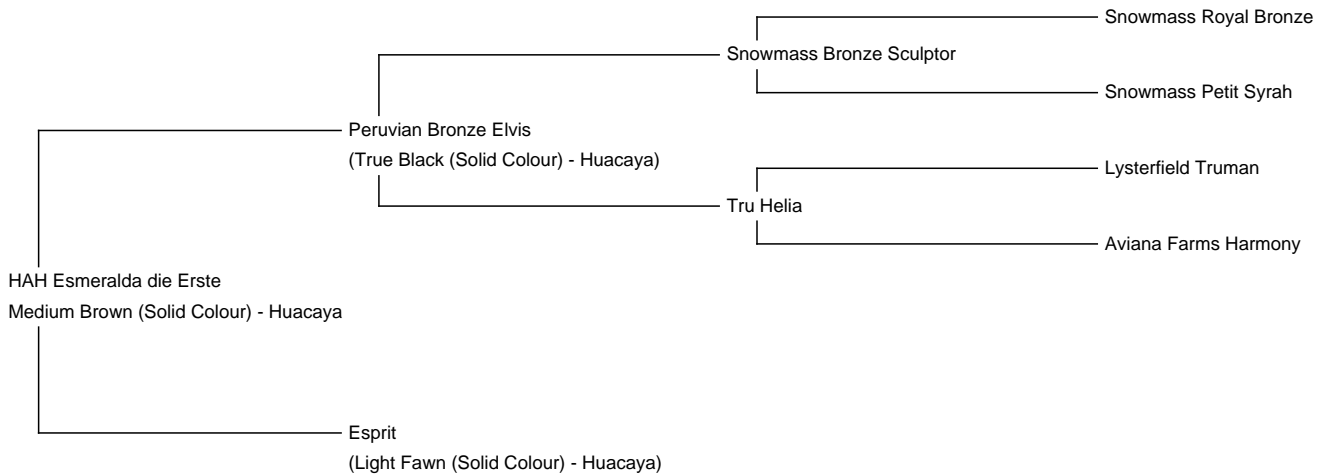

## HAH Esmeralda die Erste

**Price:** €6,500.00 **(SOLD)**

**Sire:** Peruvian Bronze Elvis

**Dam:** Esprit

**Type:** Female

**Breed Type:** Huacaya

**Colour:** Medium Brown (Solid Colour)

**Registered With:** AAA004032

### Description:

Esmeralda ist eine 6-jährige Zuchtstute Stute mit einem Fohlen bei Fuß in der uniformen Farbe Mittelbraun, reinfärbig, dunkel pigmentiert. Sie ist eine große, kräftig gewachsene Stute mit sehr ruhigem Charakter. Esmeralda vereint in ihren Stammbaum einerseits den Snowmass Bronze Sculptor, den phänomenalen Hengst aus der USA Blutlinie berühmt für Feinheit, Farbe, kompakten Körperbau, und andererseits Lysterfield Truman, den Hengst der Superlative mit unzähligen Showsiegern aus vollperuanisch/australische Blutlinie, Ihre Mutter ist eine echte Peruvian Dam.

Esmeralda macht schöne, gut bewollte Fohlen mit sehr großer Dichte.

Esmeralda ist von gemütlichem Charakter, sie hält sich eher im Hintergrund der Herde und mag keine Auseinandersetzungen mit den anderen Alpakas. Gerne wird Sie auch mit ihrem 11-monatigen Stutfohlen Easy Lee abgegeben. (Fohlen bei Fuß). Hier gilt dann ein Package Preis.