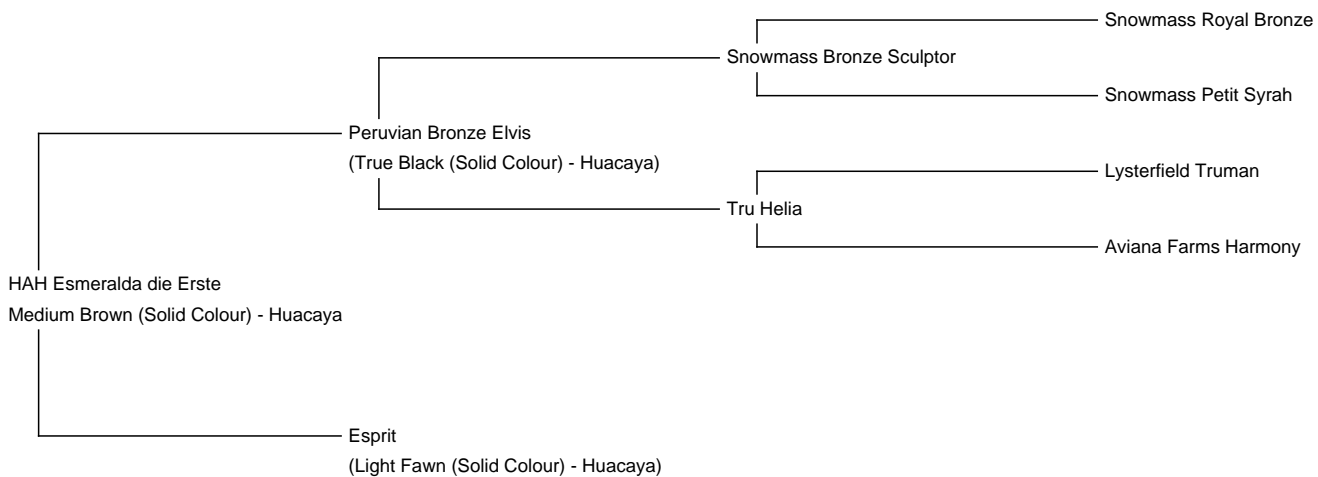

HAH Esmeralda die Erste

Price: €6,500.00 **(SOLD)**

Sire: Peruvian Bronze Elvis

Dam: Esprit

Type: Female

Breed Type: Huacaya

Colour: Medium Brown (Solid Colour)

Registered With: AAA004032

Date of Birth: 7th August 2016

Description:

Esmeralda ist eine 6-jährige Zuchtstute Stute mit einem Fohlen bei Fuß in der uniformen Farbe Mittelbraun, reinfärbig, dunkel pigmentiert. Sie ist eine große, kräftig gewachsene Stute mit sehr ruhigem Charakter. Esmeralda vereint in ihren Stammbaum einerseits den Snowmass Bronze Sculptor, den phänomenalen Hengst aus der USA Blutlinie berühmt für Feinheit, Farbe, kompakten Körperbau, und andererseits Lysterfield Truman, den Hengst der Superlative mit unzähligen Showsiegern aus vollperuanisch/australische Blutlinie, Ihre Mutter ist eine echte Peruvian Dam.

Esmeralda macht schöne, gut bewollte Fohlen mit sehr großer Dichte.

Esmeralda ist von gemütlichem Charakter, sie hält sich eher im Hintergrund der Herde und mag keine Auseinandersetzungen mit den anderen Alpakas. Gerne wird Sie auch mit ihrem 11-monatigen Stutfohlen Easy Lee abgegeben. (Fohlen bei Fuß). Hier gilt dann ein Package Preis.