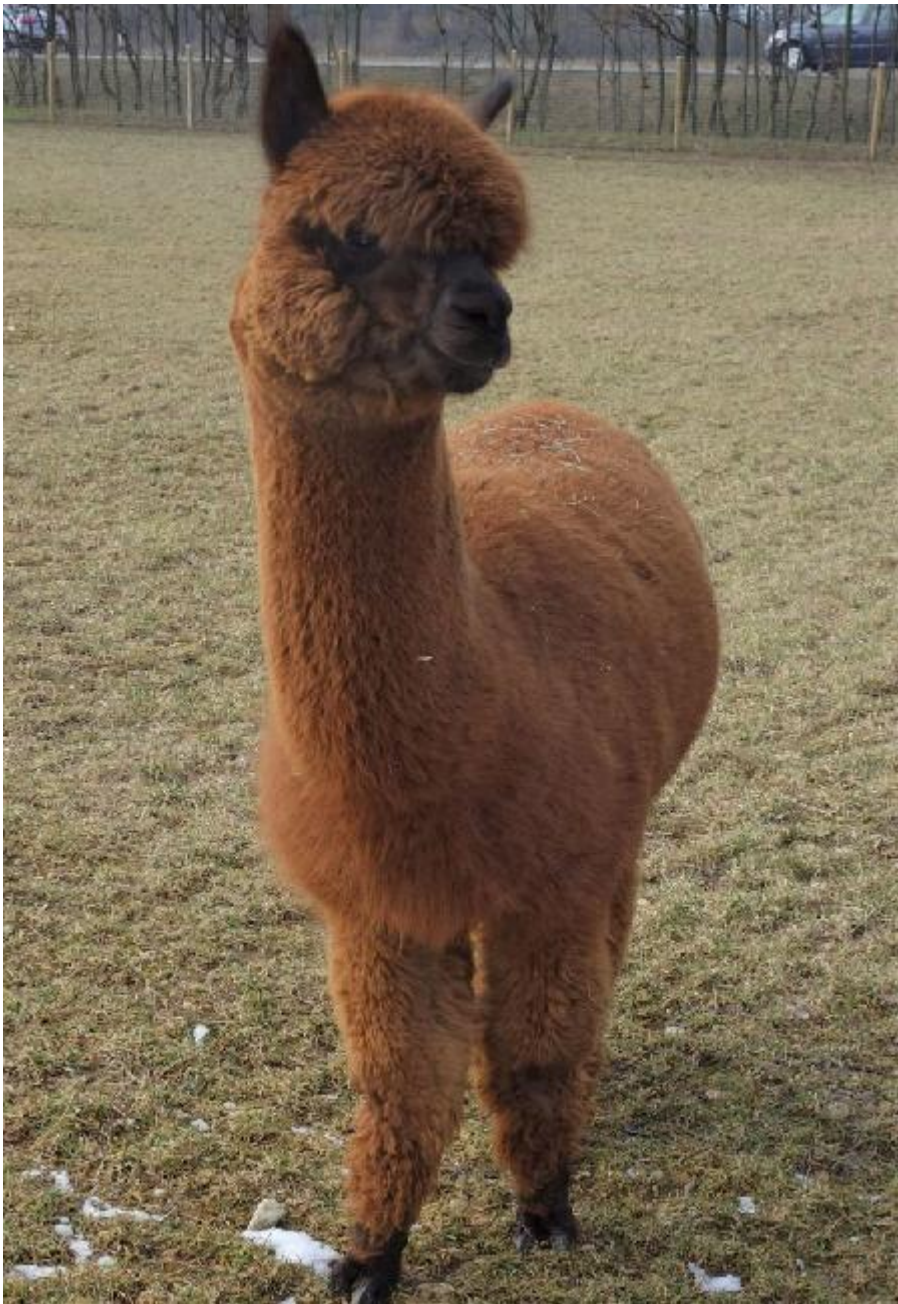

Alpaca Photo 1