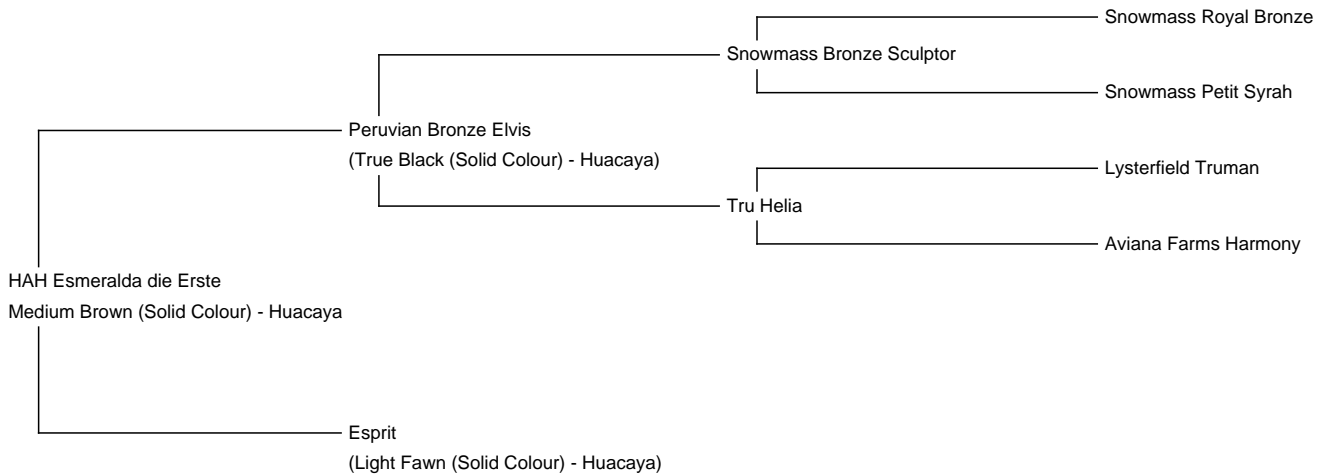

HAH Esmeralda die Erste

Price: €6,500.00 (SOLD)

Sire: Peruvian Bronze Elvis

Dam: Esprit

Type: Female

Breed Type: Huacaya

Colour: Medium Brown (Solid Colour)

Registered With: AAA004032

Date of Birth: 7th August 2016

Description:

Esmeralda ist eine 6-jährige Zuchtstute Stute mit einem Fohlen bei Fuß in der uniformen Farbe Mittelbraun, reinfärbig, dunkel pigmentiert. Sie ist eine große, kräftig gewachsene Stute mit sehr ruhigem Charakter. Esmeralda vereint in ihren Stammbaum einerseits den Snowmass Bronze Sculptor, den phänomenalen Hengst aus der USA Blutlinie berühmt für Feinheit, Farbe, kompakten Körperbau, und andererseits Lysterfield Truman, den Hengst der Superlative mit unzähligen Showsiegern aus vollperuanisch/australische Blutlinie, Ihre Mutter ist eine echte Peruvian Dam.

Esmeralda macht schöne, gut bewollte Fohlen mit sehr großer Dichte.

Esmeralda ist von gemütlichem Charakter, sie hält sich eher im Hintergrund der Herde und mag keine Auseinandersetzungen mit den anderen Alpakas. Gerne wird Sie auch mit ihrem 11-monatigen Stutfohlen Easy Lee abgegeben. (Fohlen bei Fuß). Hier gilt dann ein Package Preis.