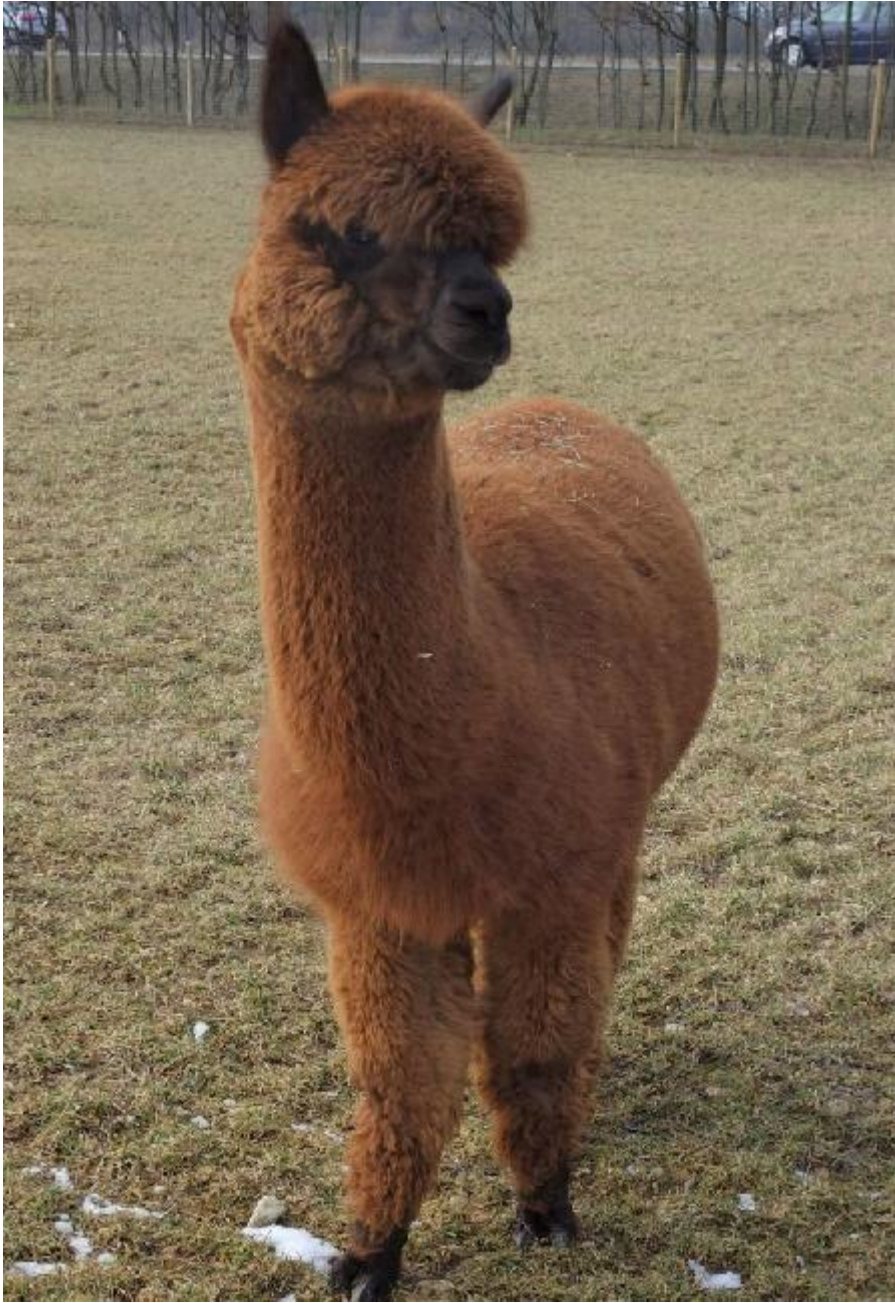

Alpaca Photo 1