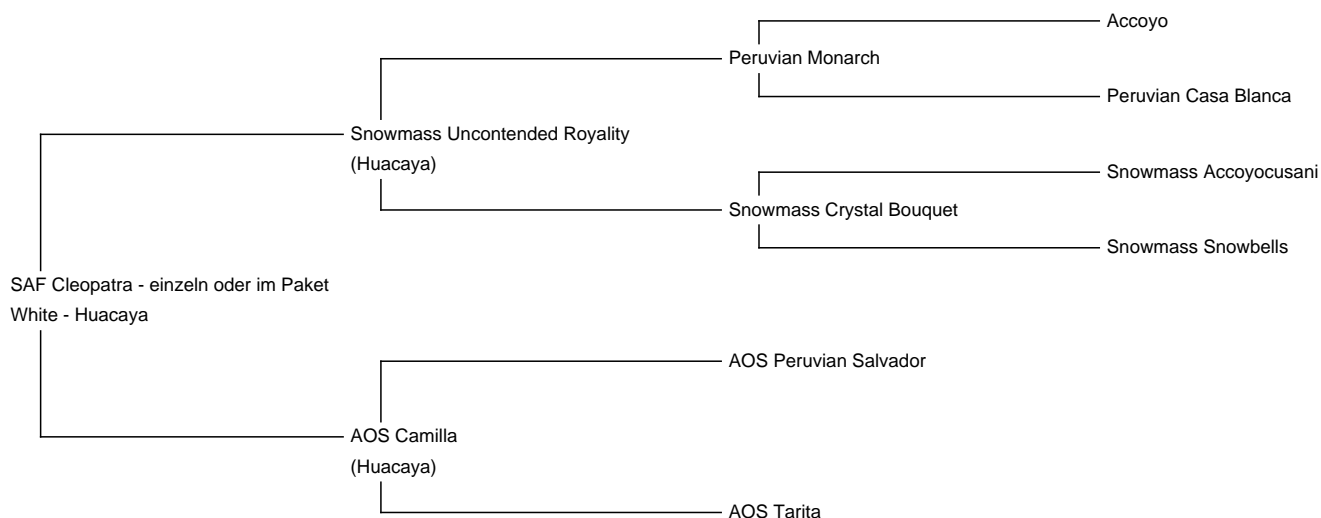

## SAF Cleopatra - einzeln oder im Paket

**Price:** Price on Application

**Sire:** Snowmass Uncontended Royalty

**Dam:** AOS Camilla

**Type:** Pregnant Female (Pregnant)

**Breed Type:** Huacaya

**Colour:** White

**Registered With:** AaeV und Lareu

**Blood Lineage:** Snowmass

**Date of Birth:** 11th August 2015

### Description:

Cleo ist eine großrahmige, kräftige Stute, jedoch easy im Handling und sehr sanftmütig. Ihre Fohlen zieht sie mit viel Liebe auf.

Sie hat zwei gesunde Fohlen bei uns geboren, beide weiß, mit feinem Vlies mit viel Glanz und genügend Crimp.

Cleopatra ist tragend von TTA Kon Tiki

Wir geben sie schweren Herzens nur in beste Hände ab.

Cleo führt derzeit noch ihr Cria vom letzten Jahr bei sich. Es handelt sich um ein weißes Stutfohlen, das evtl. mit zum Verkauf steht. Die Kleine hat ein wunderbar feines Vlies, sehr lang, mit viel Glanz und Crimp. Sie kann allerdings auch abgesetzt werden.