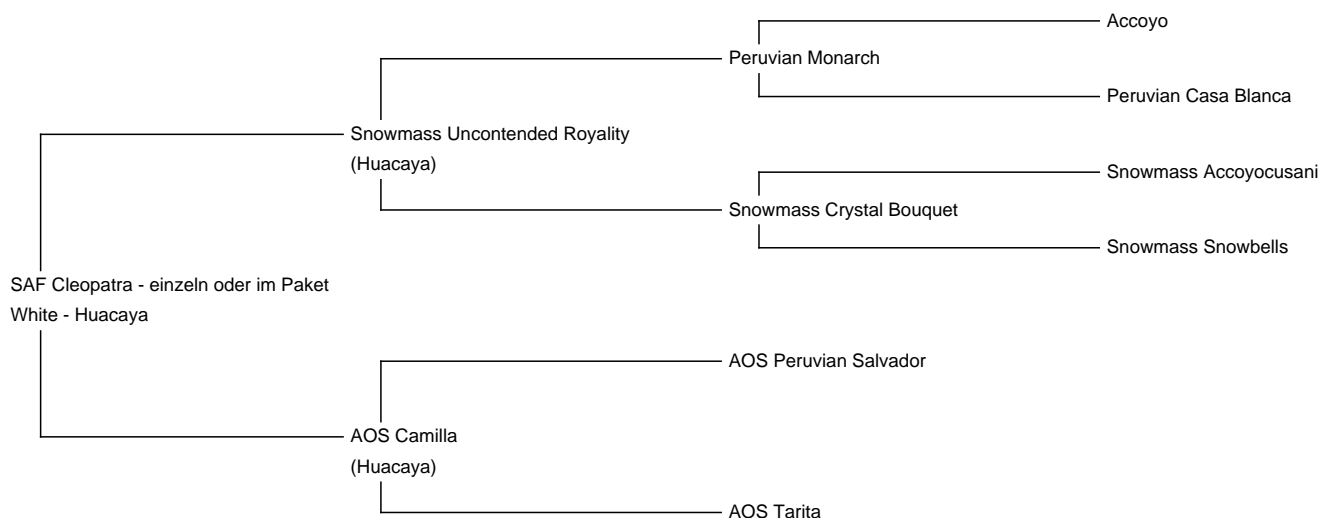

SAF Cleopatra - einzeln oder im Paket

Price: Price on Application

Sire: Snowmass Uncontended Royalty

Dam: AOS Camilla

Type: Pregnant Female (Pregnant)

Breed Type: Huacaya

Colour: White

Registered With: AaeV und Lareu

Blood Lineage: Snowmass

Date of Birth: 11th August 2015

Description:

Cleo ist eine großrahmige, kräftige Stute, jedoch easy im Handling und sehr sanftmütig. Ihre Fohlen zieht sie mit viel Liebe auf.

Sie hat zwei gesunde Fohlen bei uns geboren, beide weiß, mit feinem Vlies mit viel Glanz und genügend Crimp.

Cleopatra ist tragend von TTA Kon Tiki

Wir geben sie schweren Herzens nur in beste Hände ab.

Cleo führt derzeit noch ihr Cria vom letzten Jahr bei sich. Es handelt sich um ein weißes Stutfohlen, das evtl. mit zum Verkauf steht. Die Kleine hat ein wunderbar feines Vlies, sehr lang, mit viel Glanz und Crimp. Sie kann allerdings auch abgesetzt werden.

Name of covering male: TTA Taubertal Kon Tiki (Medium Fawn)

Last Mating Date: 28th August 2023

Estimated Date Cria Due (Pregnant Female): 28th July 2024

Number of Crias bred from female: 3

Cleopatra

Cleopatra