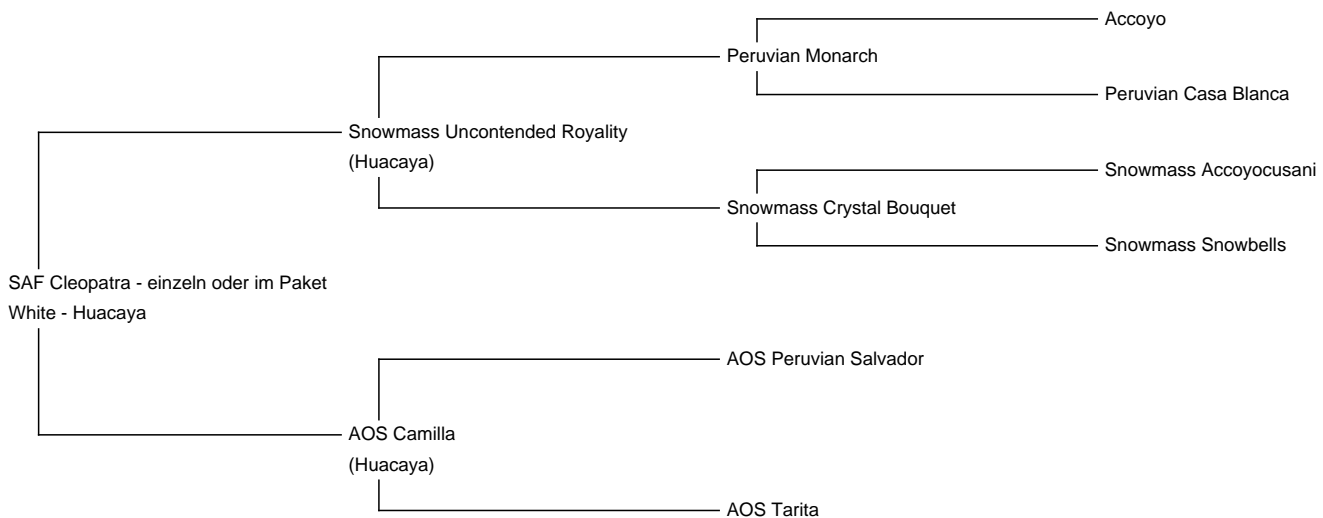

## SAF Cleopatra - einzeln oder im Paket

**Price:** Price on Application

**Sire:** Snowmass Uncontended Royalty

**Dam:** AOS Camilla

**Type:** Pregnant Female (Pregnant)

**Breed Type:** Huacaya

**Colour:** White

**Registered With:** AaeV und Lareu

**Blood Lineage:** Snowmass

**Date of Birth:** 11th August 2015

### Description:

Cleo ist eine großrahmige, kräftige Stute, jedoch easy im Handling und sehr sanftmütig. Ihre Fohlen zieht sie mit viel Liebe auf.

Sie hat zwei gesunde Fohlen bei uns geboren, beide weiß, mit feinem Vlies mit viel Glanz und genügend Crimp.

Cleopatra ist tragend von TTA Kon Tiki

Wir geben sie schweren Herzens nur in beste Hände ab.

Cleo führt derzeit noch ihr Cria vom letzten Jahr bei sich. Es handelt sich um ein weißes Stutfohlen, das evtl. mit zum Verkauf steht. Die Kleine hat ein wunderbar feines Vlies, sehr lang, mit viel Glanz und Crimp. Sie kann allerdings auch abgesetzt werden.