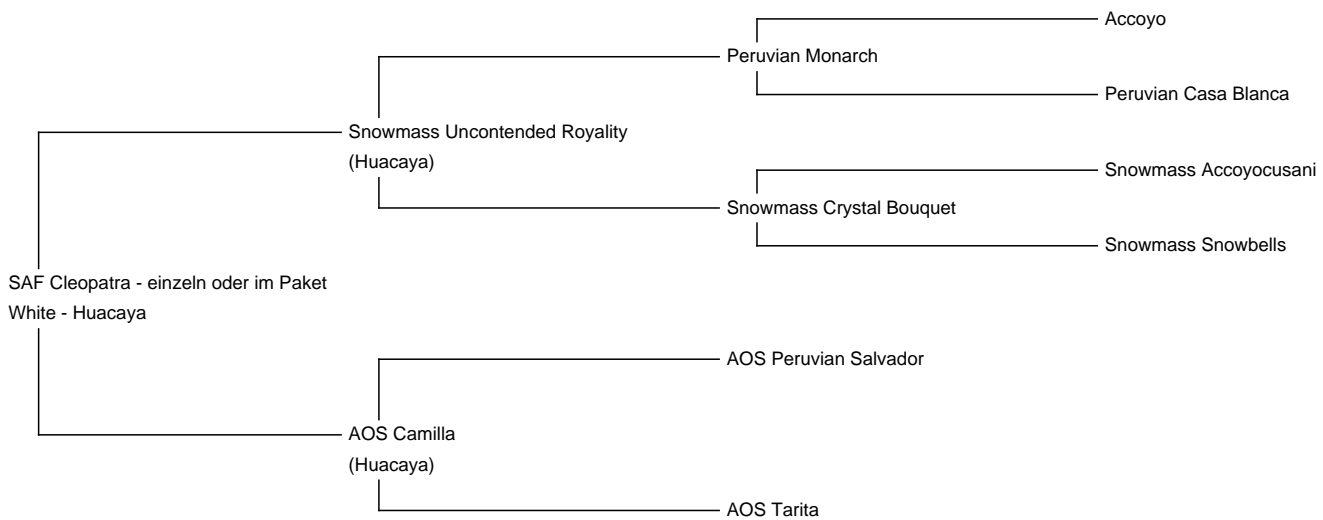

## SAF Cleopatra - einzeln oder im Paket

**Price:** Price on Application

**Sire:** Snowmass Uncontended Royalty

**Dam:** AOS Camilla

**Type:** Pregnant Female (Pregnant)

**Breed Type:** Huacaya

**Colour:** White

**Registered With:** AaeV und Lareu

**Blood Lineage:** Snowmass

**Date of Birth:** 11th August 2015

### Description:

Cleo ist eine großrahmige, kräftige Stute, jedoch easy im Handling und sehr sanftmütig. Ihre Fohlen zieht sie mit viel Liebe auf.

Sie hat zwei gesunde Fohlen bei uns geboren, beide weiß, mit feinem Vlies mit viel Glanz und genügend Crimp.

Cleopatra ist tragend von TTA Kon Tiki

Wir geben sie schweren Herzens nur in beste Hände ab.

Cleo führt derzeit noch ihr Cria vom letzten Jahr bei sich. Es handelt sich um ein weißes Stutfohlen, das evtl. mit zum Verkauf steht. Die Kleine hat ein wunderbar feines Vlies, sehr lang, mit viel Glanz und Crimp. Sie kann allerdings auch abgesetzt werden.