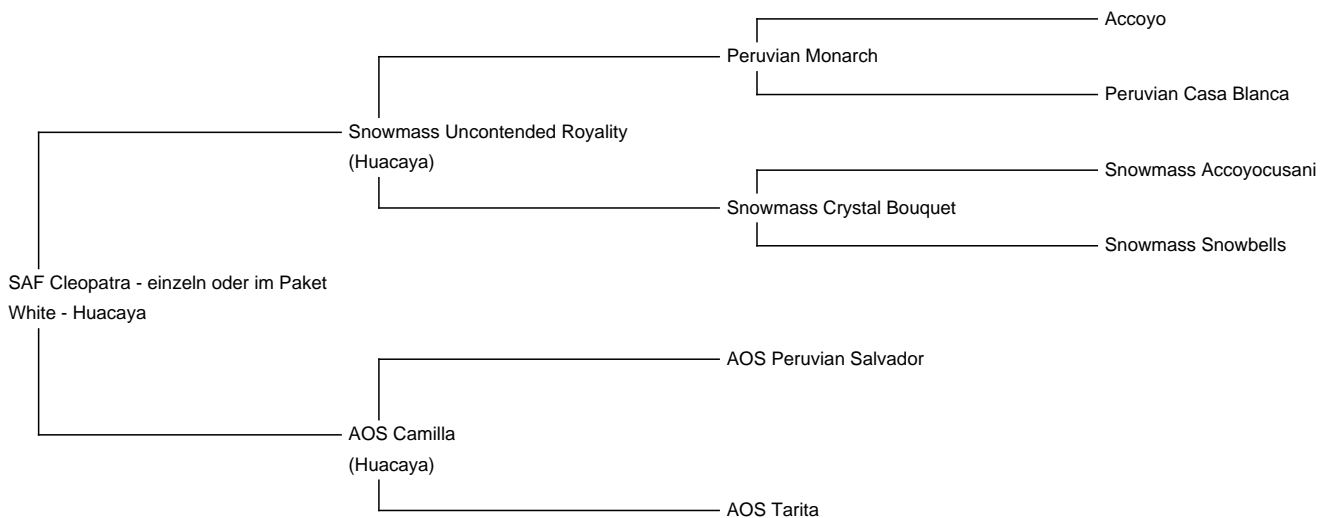

SAF Cleopatra - einzeln oder im Paket

Price: Price on Application

Sire: Snowmass Uncontended Royalty

Dam: AOS Camilla

Type: Pregnant Female (Pregnant)

Breed Type: Huacaya

Colour: White

Registered With: AaeV und Lareu

Blood Lineage: Snowmass

Date of Birth: 11th August 2015

Description:

Cleo ist eine großrahmige, kräftige Stute, jedoch easy im Handling und sehr sanftmütig. Ihre Fohlen zieht sie mit viel Liebe auf.

Sie hat zwei gesunde Fohlen bei uns geboren, beide weiß, mit feinem Vlies mit viel Glanz und genügend Crimp.

Cleopatra ist tragend von TTA Kon Tiki

Wir geben sie schweren Herzens nur in beste Hände ab.

Cleo führt derzeit noch ihr Cria vom letzten Jahr bei sich. Es handelt sich um ein weißes Stutfohlen, das evtl. mit zum Verkauf steht. Die Kleine hat ein wunderbar feines Vlies, sehr lang, mit viel Glanz und Crimp. Sie kann allerdings auch abgesetzt werden.

Name of covering male: TTA Taubertal Kon Tiki (Medium Fawn)

Last Mating Date: 28th August 2023

Estimated Date Cria Due (Pregnant Female): 28th July 2024

Number of Crias bred from female: 3

Cleopatra

Cleopatra