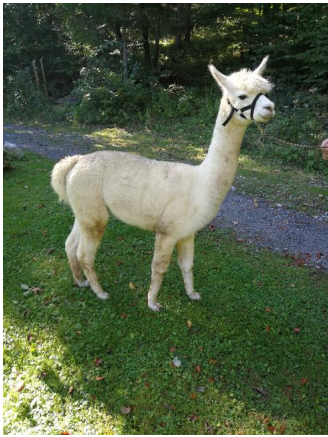

Flanders Nirvana ET

Price: Price on Application

Sire: Quality Line Ghost

Dam: Flanders Niké ET

Type: Stud Male (Proven Stud)

Breed Type: Huacaya

Colour: White (Solid Colour)

Registered With: AREU-023110

(taken on 20th May 2022 at 4 Years and 11 Months of age)

Fibre Testing Authority: Art of Fibre

Description:

Nirvana ist ein kräftiger Deckhengst mit einem sehr guten Körperbau und einem erfolgreichen Genpaket. Seine Nachkommen sind bunt: von multicolor über fawn, braun bis schwarz, somit auch etwas für die farbige Zucht. Nirvana steht zur Zeit mit 11 Hengsten zusammen und ist bereit, selbst eine Hengstherde zu übernehmen. Er hat einen sehr guten Charakter und kann auch als Wandertier eingesetzt werden.

Er ist ein Gentleman unter den Deckhengsten und geeignet als Einsteigerzuchthengst. Für den Neubeginn können wir auch aus seiner Herde einen Wallach mit anbieten. Einzelhaltung lehnen wir ab. Es ist möglich, Junghengste dazu zu stellen.

Prizes Won:

1. Platz Alpaka-Schau Ilshofen 2018
1. Platz Alpaka-Show Bayreuth 2019
2. Platz Alpaka-Schau Bayreuth 2020

Flanders Nirvana ET 1

Flanders Nirvana ET 2

Flanders Nirvana ET 2