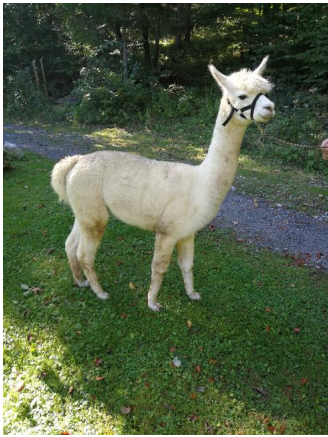

Flanders Nirvana ET

Price: Price on Application

Sire: Quality Line Ghost

Dam: Flanders Niké ET

Type: Stud Male (Proven Stud)

Breed Type: Huacaya

Colour: White (Solid Colour)

Registered With: AREU-023110

(taken on 1st May 2024 at 6 Years and 11 Months of age)

Fibre Testing Authority: Art of Fibre

Description:

Nirvana ist ein kräftiger Deckhengst mit einem sehr guten Körperbau und einem erfolgreichen Genpaket. Seine Nachkommen sind bunt: von multicolor über fawn, braun bis schwarz, somit auch etwas für die farbige Zucht. Nirvana steht zur Zeit mit 11 Hengsten zusammen und ist bereit, selbst eine Hengstherde zu übernehmen. Er hat einen sehr guten Charakter und kann auch als Wandertier eingesetzt werden.

Er ist ein Gentleman unter den Deckhengsten und geeignet als Einsteigerzuchthengst. Für den Neubeginn können wir auch aus seiner Herde einen Wallach mit anbieten. Einzelhaltung lehnen wir ab. Es ist möglich, Junghengste dazu zu stellen.

Prizes Won:

1. Platz Alpaka-Schau Ilshofen 2018
1. Platz Alpaka-Show Bayreuth 2019
2. Platz Alpaka-Schau Bayreuth 2020

Flanders Nirvana ET 1

Flanders Nirvana ET 2

Flanders Nirvana ET 2