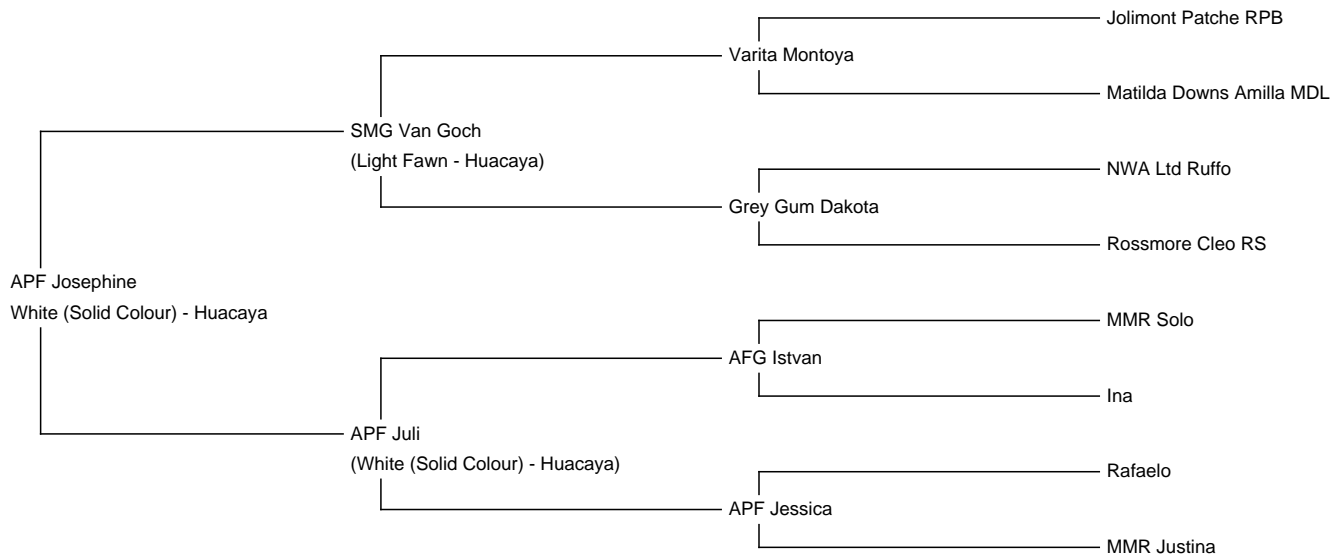

## APF Josephine

**Price:** Price on Application

**Sire:** SMG Van Goch

**Dam:** APF Juli

**Type:** Female

**Breed Type:** Huacaya

**Colour:** White (Solid Colour)

**Registered With:** AaeV

### Description:

Josephine wurde am 3.7.2013 geboren. Ihr Vater ist SMG Van Goch und ihre Mutter ist APF Juli. Die Faserwerte 2015 waren 20,6 Micron bei einem SD von 4,1. Das Vlies ist fein, weich und hat einen schönen Crimp. Ihre Tochter Josi ist ebenfalls bei uns zu besichtigen. .