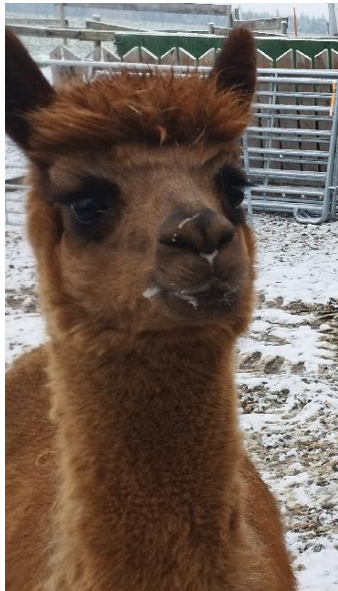

## THA Lucy

**Price:** Price on Application

**Sire:** ZL Löwenherz

**Dam:** MF Furry Frost

**Type:** Female

**Breed Type:** Huacaya

**Colour:** Medium Brown (Solid Colour)

**Registered With:** AREU-027340

### Description:

Liebvolle brave Stute, Halfterföhrig, gechipt, geimpft, entwurmt.

Alpaca Photo 1

Alpaca Photo 2