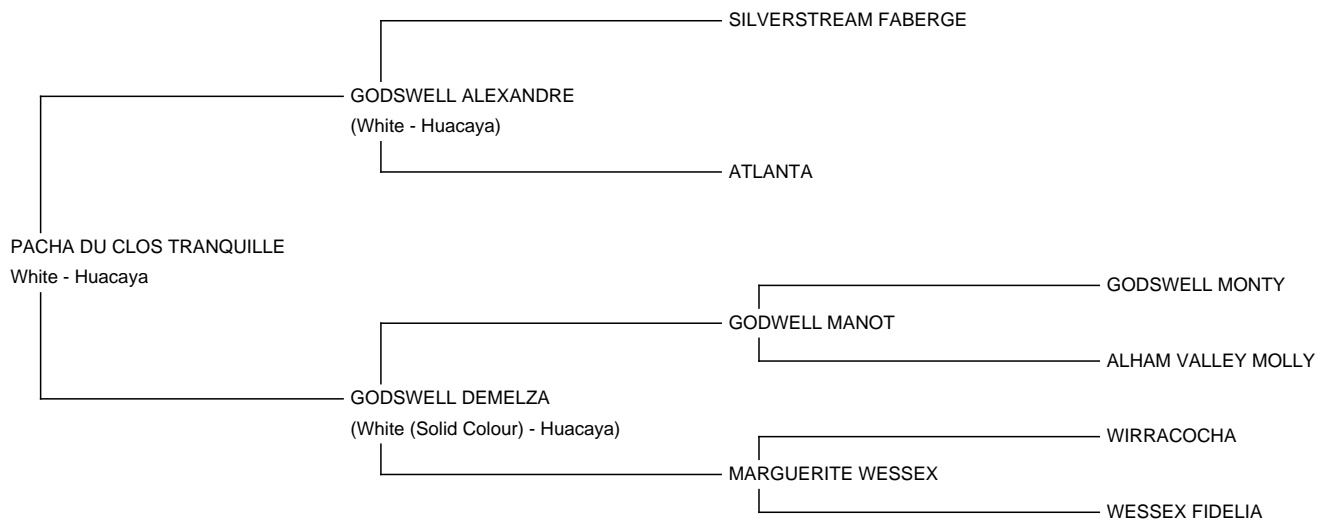

## PACHA DU CLOS TRANQUILLE

**Price:** N/A (SOLD)

**Sire:** GODSWELL ALEXANDRE

**Dam:** GODSWELL DEMELZA

**Type:** Stud Male

**Breed Type:** Huacaya

**Colour:** White

**Registered With:** SIRECAM

LAREU

**Date of Birth:** 20th August 2019

### Description:

Mâle au caractère calme avec un look moderne.

Aplombs parfaits, bonne ossature et dentition correcte.

La fibre de Pacha possède de la longueur de la densité, une bonne organisation des mèches et de la brillance.