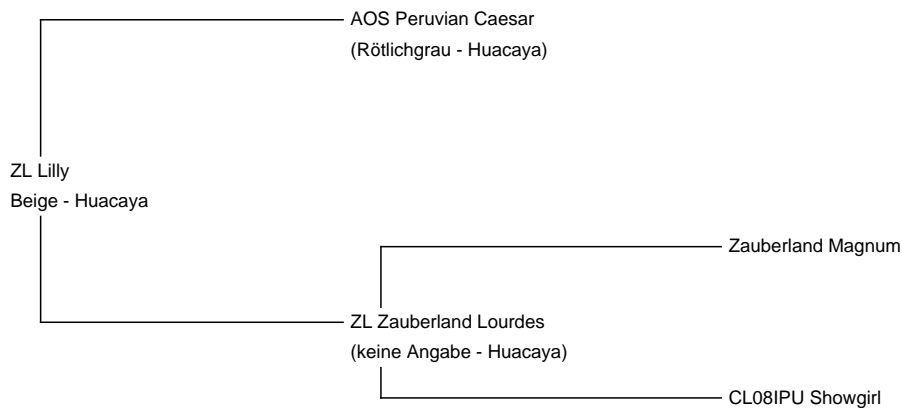

ZL Lilly

Preis: Preis bei Anfrage (**VERKAUFT**)

Vater: AOS Peruvian Caesar

Mutter: ZL Zauberland Lourdes

Typ: Stute

Rasse: Huacaya

Farbe: Beige

Registriert mit: AZVD

Geburtsdatum: 1/07/2015

Beschreibung:

Lilly ist eine tolle Stute. Sie hat ihren eigenen Kopf und ist trotzdem sehr gut im Kontakt. Sie läuft super an der Leine und ist sehr gern unterwegs. Lilly hat bei ihrer ZEP tolle 94 Punkte erreicht und ist somit A klassifiziert. Sie hat einen korrekten Körperbau und trägt mit der Genetik ihres Vater AOS Peruvian Caesar eine tolle graue Genetik in sich. Wer Spaß an Farbe in den kommenden Generationen hat, kann mit Lilly viel Freude haben.

Lilly hat uns bereits zwei tolle Stutfohlen geboren, (medium rose grey (Vater grau) und weiss (Vater weiss)). Zur Zeit ist sie nicht tragend. Wir bieten bei Kauf einen Rabatt auf eine Deckung mit einem unserer vier Deckhengste an (true black, medium rose grey, weiss oder light fawn).

Wir geben Lilly auch im Paket mit unserer Freya ab (siehe eigenes Inserat).

Alle weiteren Details gern im persönlichen Austausch.

Anzahl geborener Crias dieser Stute: 2

Lilly mit ihrem letzten Fohlen

Alpaka Foto 2