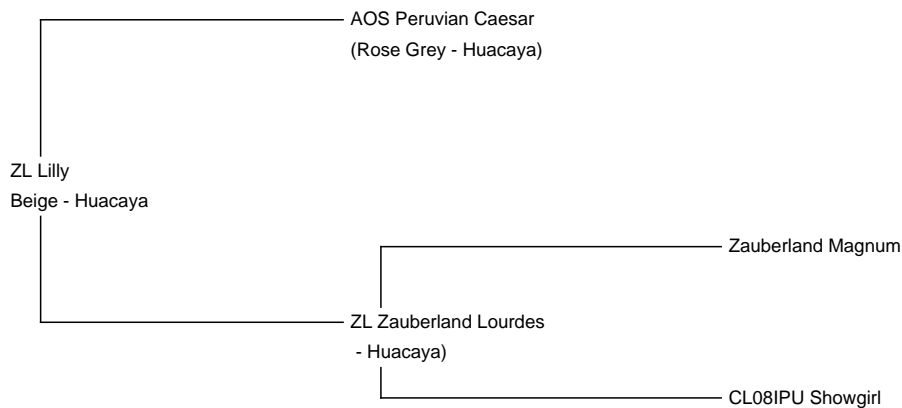

## ZL Lilly

**Price:** Price on Application (**SOLD**)

**Sire:** AOS Peruvian Caesar

**Dam:** ZL Zauberland Lourdes

**Type:** Female

**Breed Type:** Huacaya

**Colour:** Beige

**Registered With:** AZVD

### Description:

Lilly ist eine tolle Stute. Sie hat ihren eigenen Kopf und ist trotzdem sehr gut im Kontakt. Sie läuft super an der Leine und ist sehr gern unterwegs. Lilly hat bei ihrer ZEP tolle 94 Punkte erreicht und ist somit A klassifiziert. Sie hat einen korrekten Körperbau und trägt mit der Genetik ihres Vater AOS Peruvian Caesar eine tolle graue Genetik in sich. Wer Spaß an Farbe in den kommenden Generationen hat, kann mit Lilly viel Freude haben.