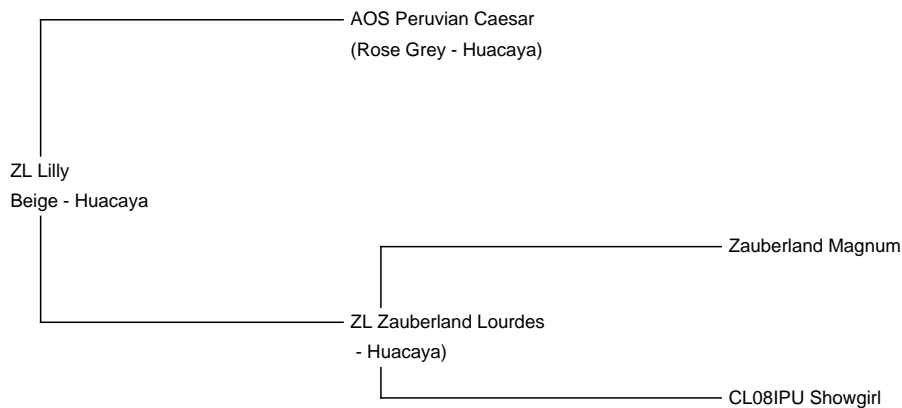

ZL Lilly

Price: Price on Application (**SOLD**)

Sire: AOS Peruvian Caesar

Dam: ZL Zauberland Lourdes

Type: Female

Breed Type: Huacaya

Colour: Beige

Registered With: AZVD

Date of Birth: 1st July 2015

Description:

Lilly ist eine tolle Stute. Sie hat ihren eigenen Kopf und ist trotzdem sehr gut im Kontakt. Sie läuft super an der Leine und ist sehr gern unterwegs. Lilly hat bei ihrer ZEP tolle 94 Punkte erreicht und ist somit A klassifiziert. Sie hat einen korrekten Körperbau und trägt mit der Genetik ihres Vater AOS Peruvian Caesar eine tolle graue Genetik in sich. Wer Spaß an Farbe in den kommenden Generationen hat, kann mit Lilly viel Freude haben.

Lilly hat uns bereits zwei tolle Stutfohlen geboren, (medium rose grey (Vater grau) und weiss (Vater weiss)). Zur Zeit ist sie nicht tragend. Wir bieten bei Kauf einen Rabatt auf eine Deckung mit einem unserer vier Deckhengste an (true black, medium rose grey, weiss oder light fawn).