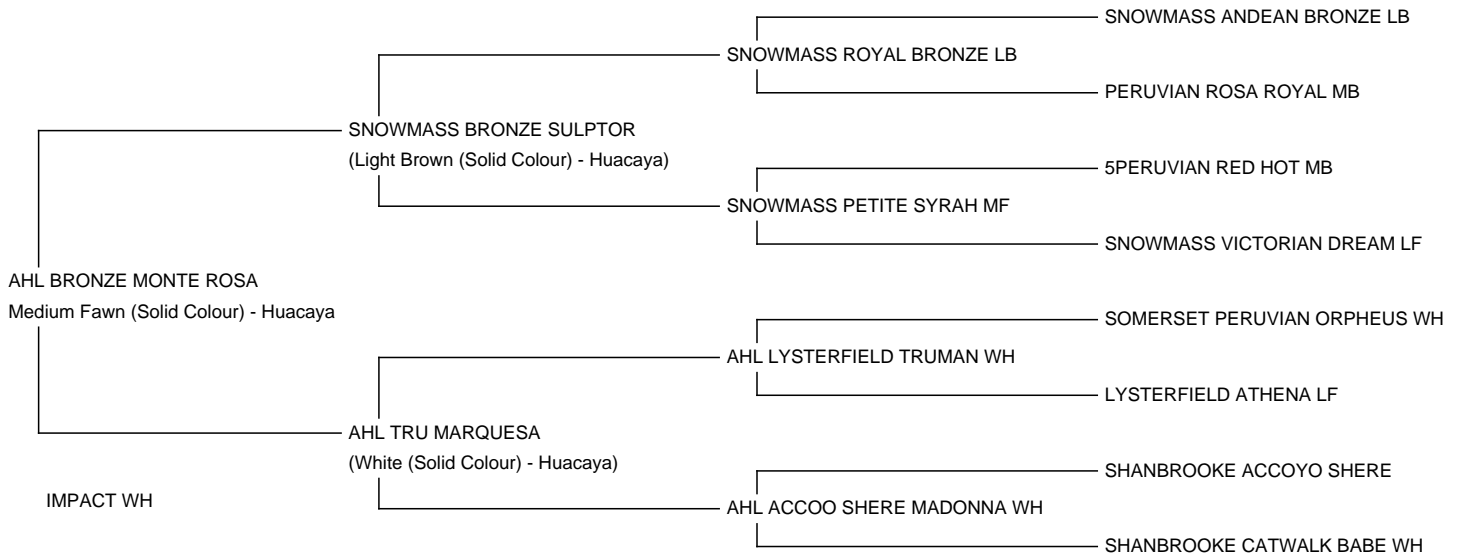

# AHL BRONZE MONTE ROSA

**Price:** N/A (SOLD)

**Sire:** SNOWMASS BRONZE SULPTOR

**Dam:** AHL TRU MARQUESA

**Type:** Young Male (Intact)

**Breed Type:** Huacaya

**Colour:** Medium Fawn (Solid Colour)

**Registered With:** ÖAZV inkl DNA

AREU ( LAREU)

**Blood Lineage:** PERU/ACCOYO/USA/AUSTRALIEN

**Date of Birth:** 13th March 2022

## Description:

Wir bieten an: AHL BRONZE MONTE ROSA, ein äusserst typvoller Junghengst, fullperuvian, in sattem mediumfawn aus unseren Top-Linien AHL TRU MARQUESA ( M Madonna) und SNOWMASS BRONZE SCULPTOR, gut und kräftig gewachsen mit sehr liebevollem Wesen im Umgang und Charisma und dazu sein ultrasoftes und extrem langstapliges Vlies in MF (2. Vlies nach Fohlenschur) mit schönem feinen Crimp und Glanz und schöner Bewollung bis in die Zehenspitzen runter. Aus seinen Eltern AHL TruMaruesa ( aus Lysterfield Truman und AHL Accoyo Shere Madonna) und SM Bronze Sculptor sind viele Champions und auch Best of Shows entstanden, deshalb ist ein Einsatz für ihn in die Zucht obligat.

AHL BRONZE MONTE ROSA

AHL BRONZE MONTE ROSA

AHL BRONZE MONTE ROSA Faser