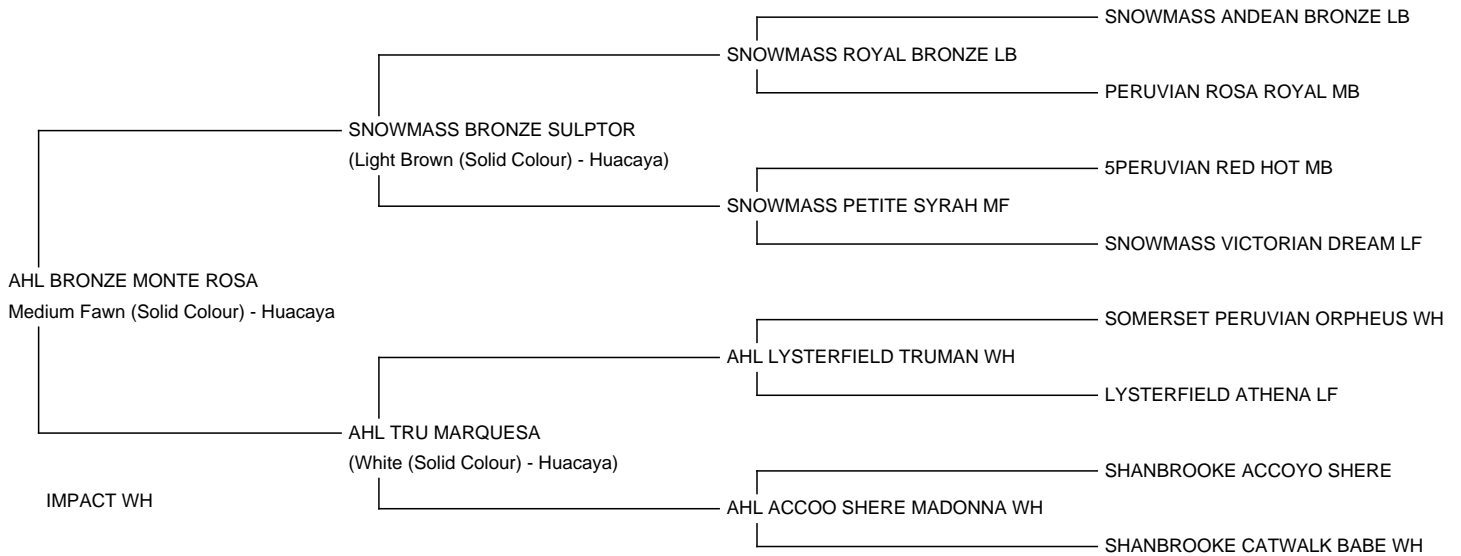

AHL BRONZE MONTE ROSA

Price: N/A (SOLD)

Sire: SNOWMASS BRONZE SULPTOR

Dam: AHL TRU MARQUESA

Type: Young Male (Intact)

Breed Type: Huacaya

Colour: Medium Fawn (Solid Colour)

Registered With: ÖAZV inkl DNA

AREU (LAREU)

Blood Lineage: PERU/ACCOYO/USA/AUSTRALIEN

Date of Birth: 13th March 2022

Description:

Wir bieten an: AHL BRONZE MONTE ROSA, ein äusserst typvoller Junghengst, fullperuvian, in sattem mediumfawn aus unseren Top-Linien AHL TRU MARQUESA (M Madonna) und SNOWMASS BRONZE SCULPTOR, gut und kräftig gewachsen mit sehr liebevollem Wesen im Umgang und Charisma und dazu sein ultrasoftes und extrem langstapliges Vlies in MF (2. Vlies nach Fohlenschur) mit schönem feinen Crimp und Glanz und schöner Bewollung bis in die Zehenspitzen runter. Aus seinen Eltern AHL TruMaruesa (aus Lysterfield Truman und AHL Accoyo Shere Madonna) und SM Bronze Sculptor sind viele Champions und auch Best of Shows entstanden, deshalb ist ein Einsatz für ihn in die Zucht obligat.

AHL BRONZE MONTE ROSA

AHL BRONZE MONTE ROSA