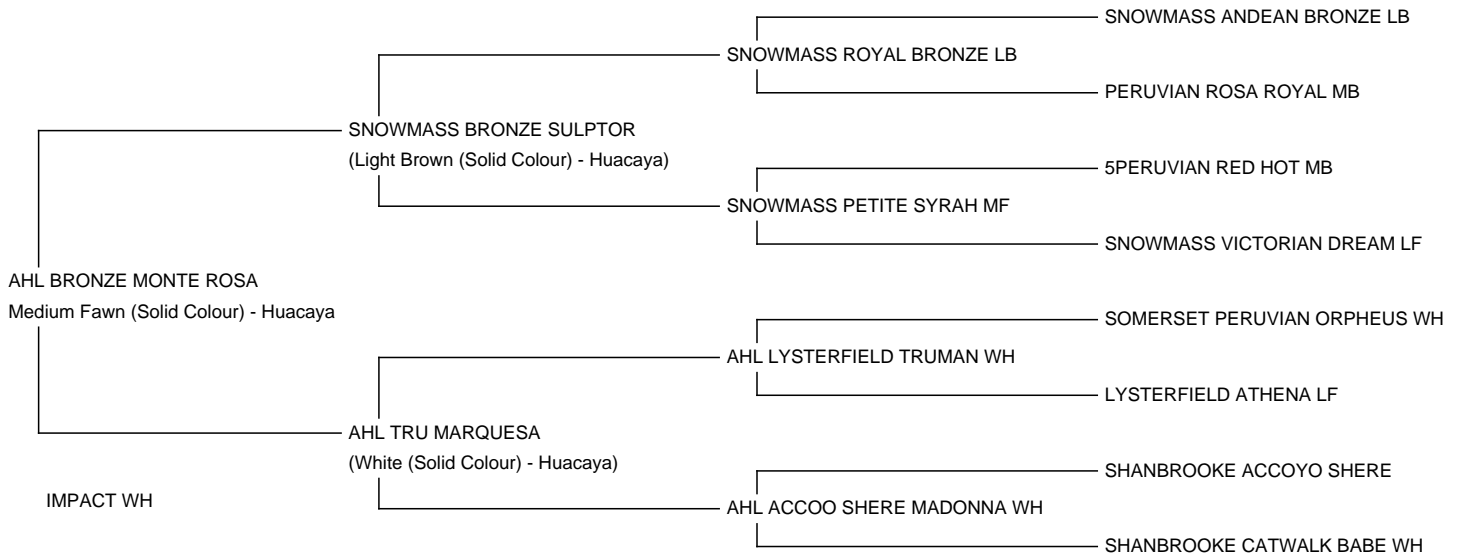

AHL BRONZE MONTE ROSA

Price: N/A (SOLD)

Sire: SNOWMASS BRONZE SULPTOR

Dam: AHL TRU MARQUESA

Type: Young Male (Intact)

Breed Type: Huacaya

Colour: Medium Fawn (Solid Colour)

Registered With: ÖAZV inkl DNA

AREU (LAREU)

Blood Lineage: PERU/ACCOYO/USA/AUSTRALIEN

Date of Birth: 13th March 2022

Description:

Wir bieten an: AHL BRONZE MONTE ROSA, ein äusserst typvoller Junghengst, fullperuvian, in sattem mediumfawn aus unseren Top-Linien AHL TRU MARQUESA (M Madonna) und SNOWMASS BRONZE SCULPTOR, gut und kräftig gewachsen mit sehr liebevollem Wesen im Umgang und Charisma und dazu sein ultrasoftes und extrem langstapliges Vlies in MF (2. Vlies nach Fohlenschur) mit schönem feinen Crimp und Glanz und schöner Bewollung bis in die Zehenspitzen runter. Aus seinen Eltern AHL TruMaruesa (aus Lysterfield Truman und AHL Accoyo Shere Madonna) und SM Bronze Sculptor sind viele Champions und auch Best of Shows entstanden, deshalb ist ein Einsatz für ihn in die Zucht obligat.

AHL BRONZE MONTE ROSA

AHL BRONZE MONTE ROSA

AHL BRONZE MONTE ROSA Faser