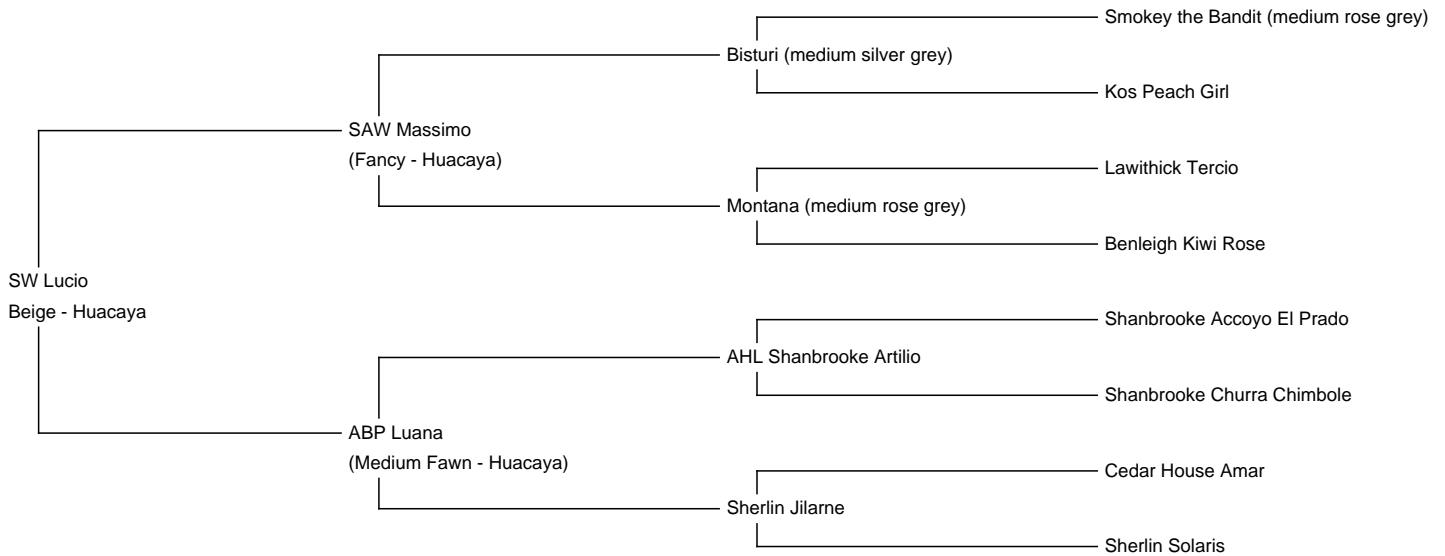

SW Lucio

Price: €5,400.00 Sales tax is included in this price.

Sire: SAW Massimo

Dam: ABP Luana

Type: Young Male (Intact)

Breed Type: Huacaya

Colour: Beige

Registered With: LAREU

Date of Birth: 7th June 2020

Description:

Lucio ist ein gut gebauter, nicht kastrierter Hengst in light fawn. Die Farbgebung seiner Vorfahren reichte von grau über braun und schwarz bis hin zu fawn. Hier sind besonders hervorzuheben: der legendäre Bisturi in medium silver grey sowie Tiere der Shanbrooke-Linie in rose grey, medium fawn, medium rose grey.