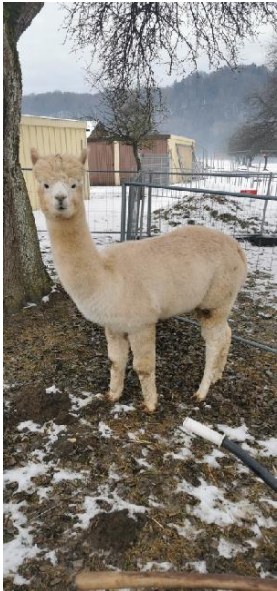

Alpaca Photo 2