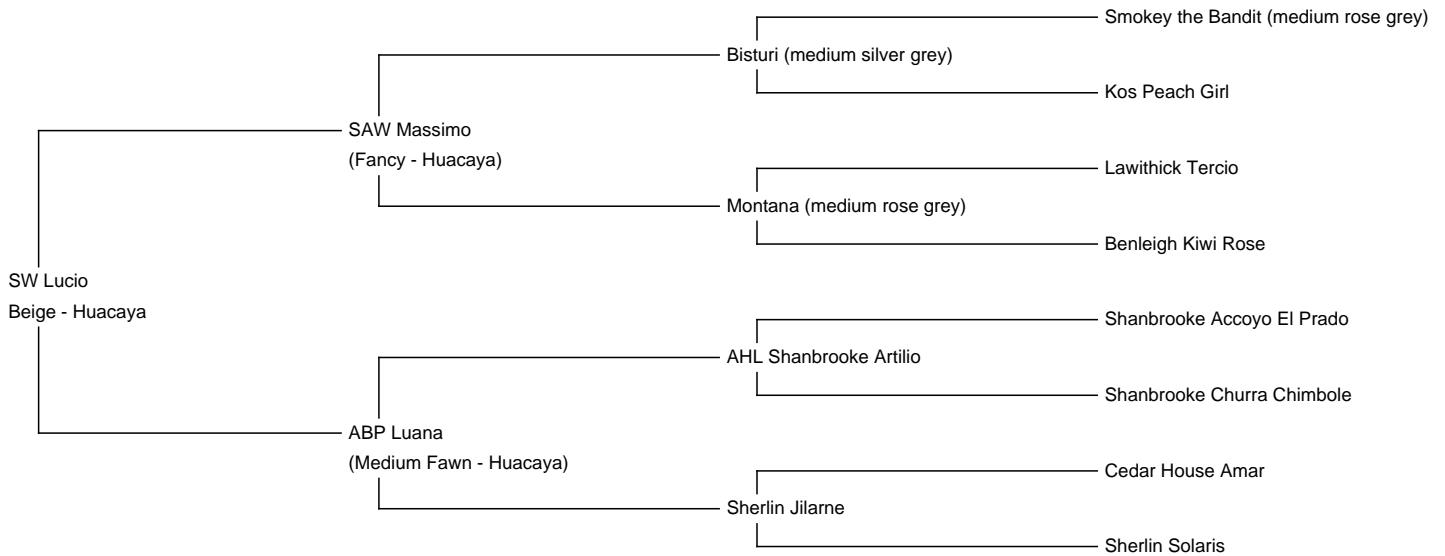

SW Lucio

Price: €4,950.00 Sales tax is included in this price.

Sire: SAW Massimo

Dam: ABP Luana

Type: Stud Male

Breed Type: Huacaya

Colour: Beige

Registered With: LAREU

Date of Birth: 7th June 2020

Description:

Lucio ist ein gut gebauter, nicht kastrierter Hengst in light fawn. Die Farbgebung seiner Vorfahren reichte von grau über braun und schwarz bis hin zu fawn. Hier sind besonders hervorzuheben: der legendäre Bisturi in medium silver grey sowie Tiere der Shanbrooke-Linie in rose grey, medium fawn, medium rose grey.