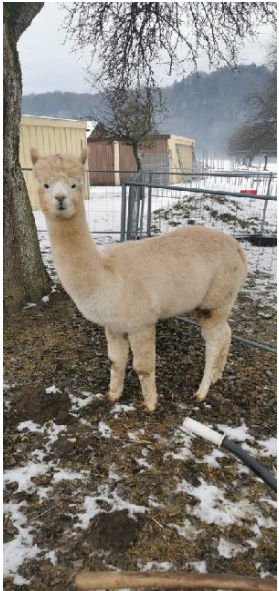

Alpaca Photo 2