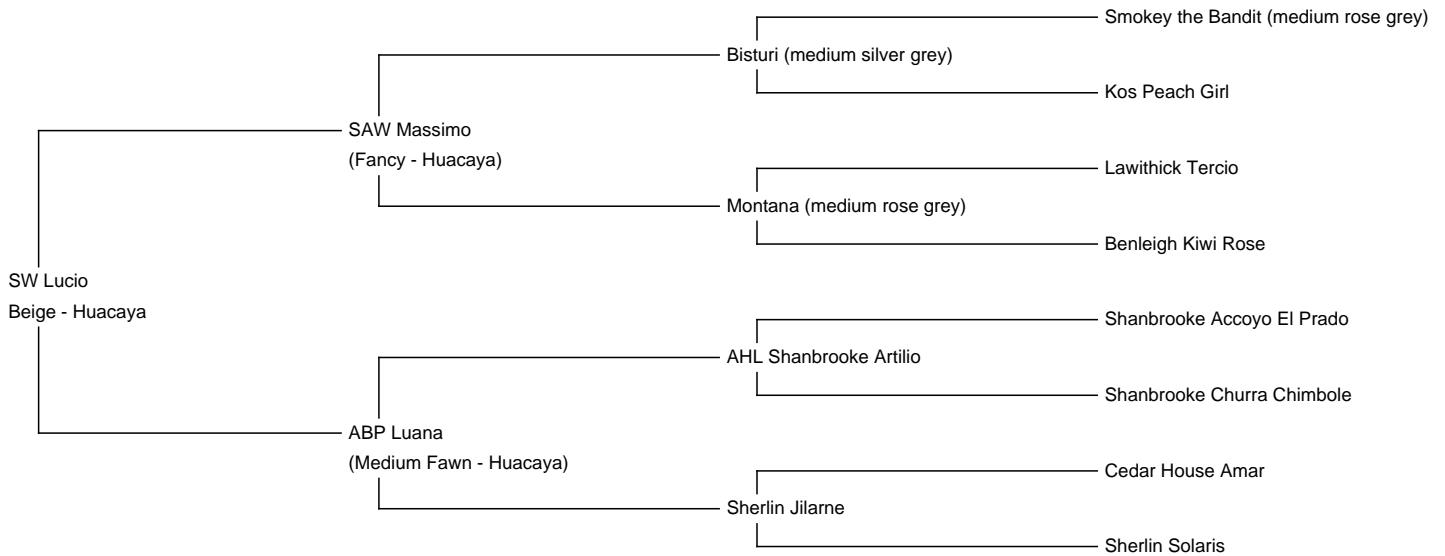

## SW Lucio

**Price:** £4,950.00 Sales tax is included in this price.

**Sire:** SAW Massimo

**Dam:** ABP Luana

**Type:** Stud Male

**Breed Type:** Huacaya

**Colour:** Beige

**Registered With:** LAREU

### Description:

Lucio ist ein gut gebauter, nicht kastrierter Hengst in light fawn. Die Farbgebung seiner Vorfahren reichte von grau über braun und schwarz bis hin zu fawn. Hier sind besonders hervorzuheben: der legendäre Bisturi in medium silver grey sowie Tiere der Shanbrooke-Linie in rose grey, medium fawn, medium rose grey.