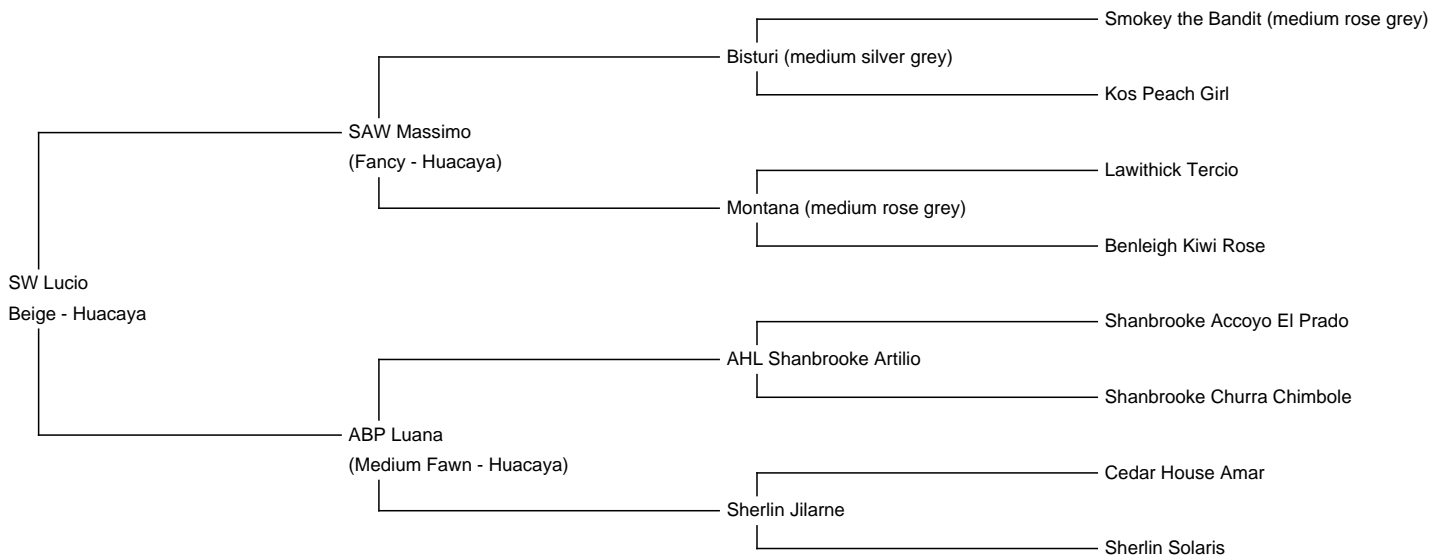

SW Lucio

Price: €4,950.00 Sales tax is included in this price.

Sire: SAW Massimo

Dam: ABP Luana

Type: Stud Male

Breed Type: Huacaya

Colour: Beige

Registered With: LAREU

Date of Birth: 7th June 2020

Description:

Lucio ist ein gut gebauter, nicht kastrierter Hengst in light fawn. Die Farbgebung seiner Vorfahren reichte von grau über braun und schwarz bis hin zu fawn. Hier sind besonders hervorzuheben: der legendäre Bisturi in medium silver grey sowie Tiere der Shanbrooke-Linie in rose grey, medium fawn, medium rose grey.