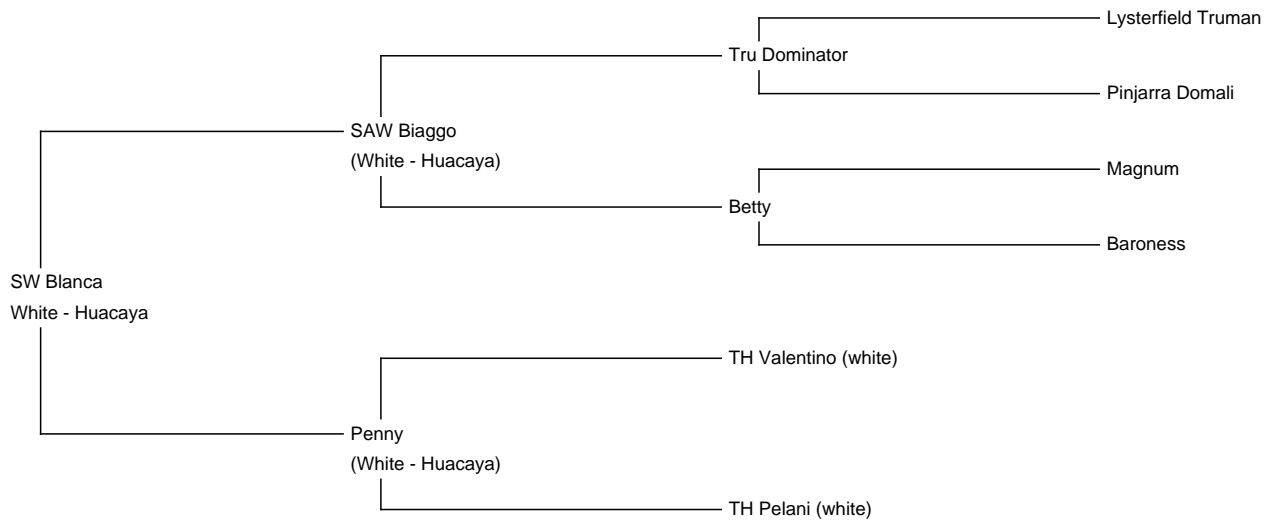

SW Blanca

Price: €1,650.00 Sales tax is included in this price. **(SOLD)**

Sire: SAW Biaggo

Dam: Penny

Type: Female

Breed Type: Huacaya

Colour: White

Registered With: LAREU

Date of Birth: 5th July 2022

Description:

Blanca ist eine selbstbewusste Jungstute in weiß. Besonders hervorzuheben sind ihre feine Faser mit einem Mikronwert von 15.7, ihre Stapellänge von 110 mm, ihr Comfortfaktor von 100 % und ganz viel Weiß im Hintergrund.

Blanca ist etwas klein gewachsen, ganz wie ihre Mutter Penny und wird daher als Hobbystute angeboten.

Ihr Großvater ist niemand geringerer als der legendäre Deckhengst Tru Dominator.

Blanca würde sich freuen, wenn sie "im Paket" übersiedeln darf.

Blanca ist selbstverständlich geimpft und je nach Kotprobenanalysen entwurmt. Wir sind ein TBC-freier Betrieb.

Alpaca Photo 1

Alpaca Photo 2