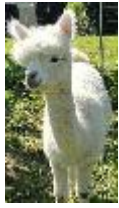

SW Blanca

Price: €1,650.00 Sales tax is included in this price. **(SOLD)**

Sire: SAW Biaggo

Dam: Penny

Type: Female

Breed Type: Huacaya

Colour: White

Registered With: LAREU

Date of Birth: 5th July 2022

Description:

Blanca ist eine selbstbewusste Jungstute in weiß. Besonders hervorzuheben sind ihre feine Faser mit einem Mikronwert von 15.7, ihre Stapellänge von 110 mm, ihr Comfortfaktor von 100 % und ganz viel Weiß im Hintergrund.

Blanca ist etwas klein gewachsen, ganz wie ihre Mutter Penny und wird daher als Hobbystute angeboten.

Ihr Großvater ist niemand geringerer als der legendäre Deckhengst Tru Dominator.

Blanca würde sich freuen, wenn sie "im Paket" übersiedeln darf.