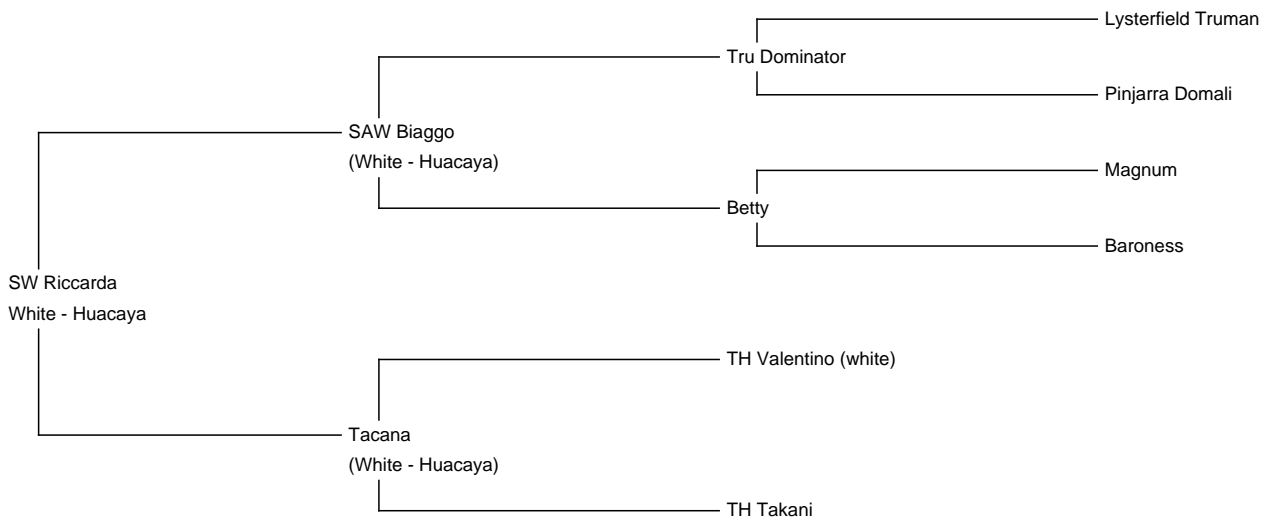

SW Riccarda

Price: €4,500.00 Sales tax is included in this price.

Sire: SAW Biaggio

Dam: Tacana

Type: Female

Breed Type: Huacaya

Colour: White

Registered With: LAREU

Date of Birth: 17th May 2019

Description:

Riccarda ist eine mittelgroße, sehr ruhige und angenehme Stute, die bereits zwei gesunde Crias zur Welt brachte. Beide Geburten sowie die Fohlenaufzucht verliefen reibungslos.

Riccardas Großvater ist niemand geringerer als der bekannte Deckhengst Tru Dominator.

Riccarda ist derzeit trächtig von unserem Deckhengst Lucio.

Riccarda würde sich freuen, wenn sie "im Paket" übersiedeln darf.

Riccarda ist geimpft und nach Kotprobenanalysen entwurmt. Wir sind ein TBC-freier Betrieb.

Number of Crias bred from female: 2

Riccarda nach der Schur

Riccarda's Cria Bella

Alpaca Photo 3