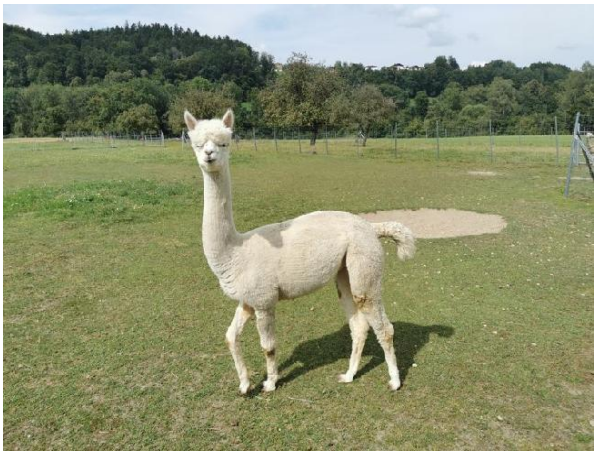

## SW Tilda

**Price:** €2,200.00 Sales tax is included in this price.

**Sire:** Massimo

**Dam:** Tacana

**Type:** Female

**Breed Type:** Huacaya

**Colour:** White

**Registered With:** LAREU

**Date of Birth:** 26th July 2020

Diameter (Micron) of first fleece sample: 18.20µ

**Fleece:** (2nd)

20.40µ CV 97.30% SF 20.10µ Staple Length 115 mm

*(taken on 21st July 2022 at 2 Years of age)*

### Description:

Tilda ist eine weiße, hoch gewachsene Stute mit sehr guten Faserwerten. Sie ist sehr umgänglich und unkompliziert. Tilda wurde in den letzten Jahren gedeckt, aber leider erfolglos. Daher wird Tilda als Hobbystute verkauft.

Tilda würde sich freuen, wenn sie "im Paket" übersiedeln darf.

Selbstverständlich ist Tilda geimpft und nach Kotprobenanalysen entwurmt. Wir sind ein TBC-freier Betrieb.

Alpaca Photo 1

Alpaca Photo 2