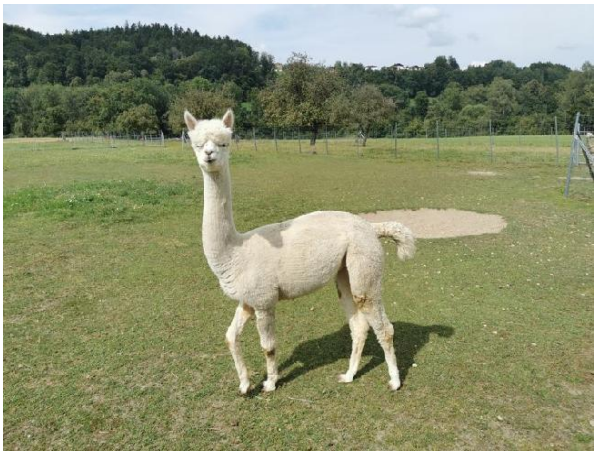

Alpaca Photo 1