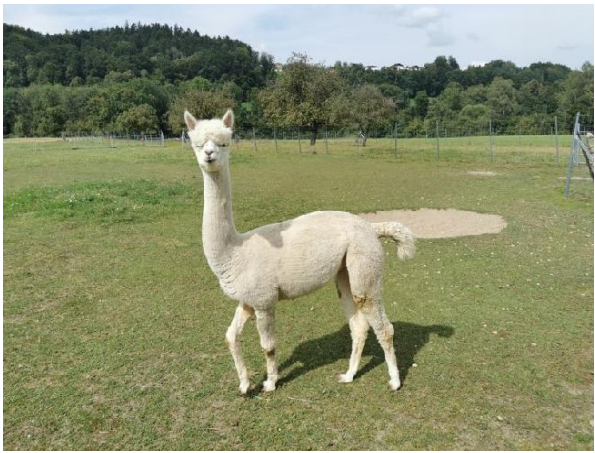

SW Tilda

Price: €2,200.00 Sales tax is included in this price.

Sire: Massimo

Dam: Tacana

Type: Female

Breed Type: Huacaya

Colour: White

Registered With: LAREU

Date of Birth: 26th July 2020

Diameter (Micron) of first fleece sample: 18.20µ

Fleece: (2nd)

20.40µ CV 97.30% SF 20.10µ Staple Length 115 mm

(taken on 21st July 2022 at 2 Years of age)

Description:

Tilda ist eine weiße, hoch gewachsene Stute mit sehr guten Faserwerten. Sie ist sehr umgänglich und unkompliziert. Tilda wurde in den letzten Jahren gedeckt, aber leider erfolglos. Daher wird Tilda als Hobbystute verkauft.

Tilda würde sich freuen, wenn sie "im Paket" übersiedeln darf.

Selbstverständlich ist Tilda geimpft und nach Kotprobenanalysen entwurmt. Wir sind ein TBC-freier Betrieb.

Alpaca Photo 1

Alpaca Photo 2