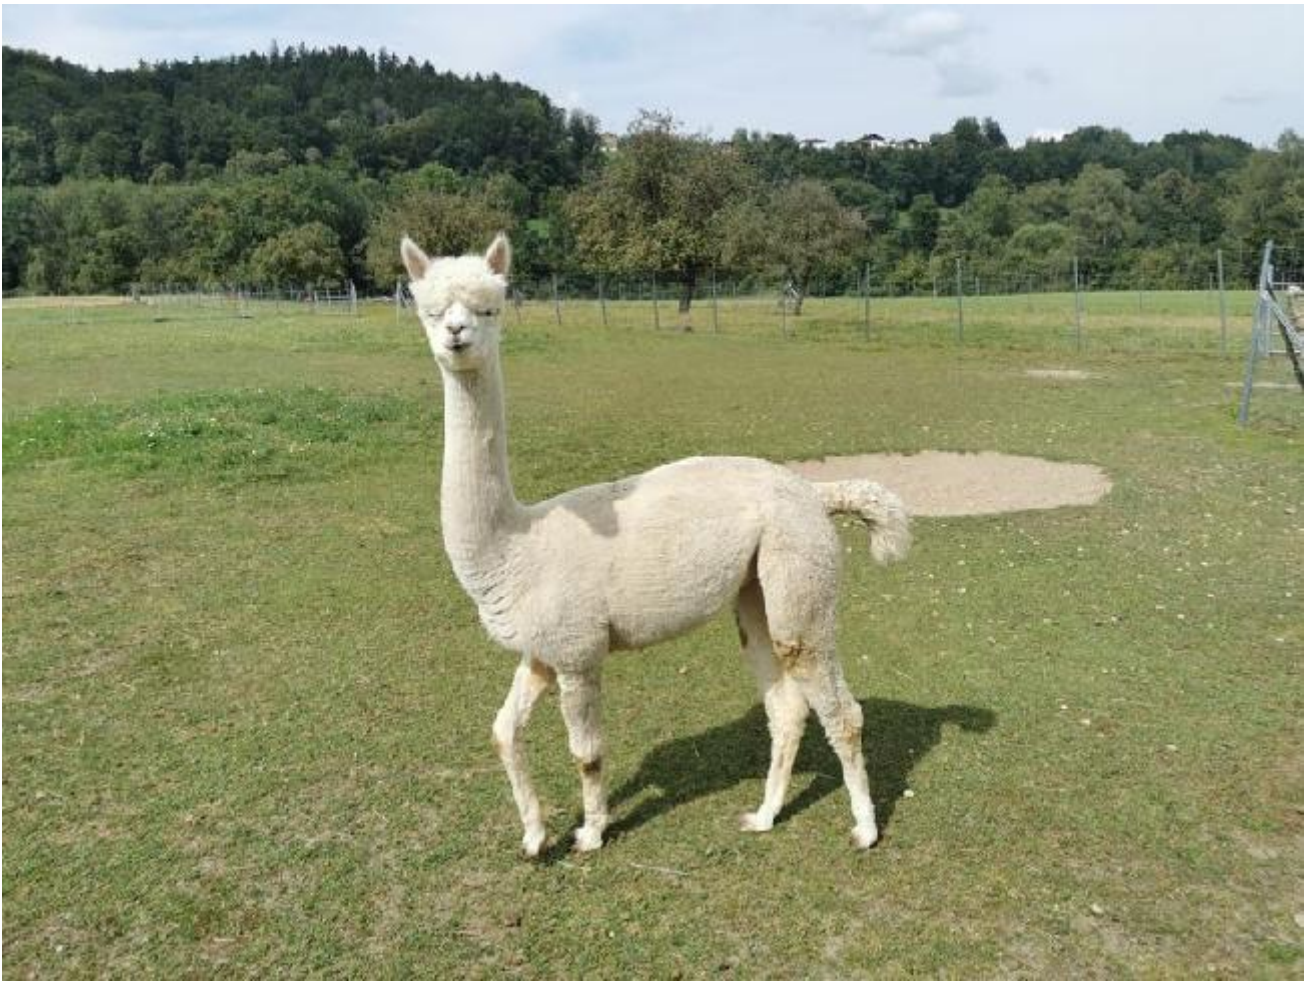

SW Tilda

Price: €2,200.00 Sales tax is included in this price.

Sire: Massimo

Dam: Tacana

Type: Female

Breed Type: Huacaya

Colour: White

Registered With: LAREU

Date of Birth: 26th July 2020

Diameter (Micron) of first fleece sample: 18.20µ

Fleece: (2nd)

20.40µ CV 97.30% SF 20.10µ Staple Length 115 mm

(taken on 21st July 2022 at 2 Years of age)

Description:

Tilda ist eine weiße, hoch gewachsene Stute mit sehr guten Faserwerten. Sie ist sehr umgänglich und unkompliziert. Tilda wurde in den letzten Jahren gedeckt, aber leider erfolglos. Daher wird Tilda als Hobbystute verkauft.

Tilda würde sich freuen, wenn sie "im Paket" übersiedeln darf.

Selbstverständlich ist Tilda geimpft und nach Kotprobenanalysen entwurmt. Wir sind ein TBC-freier Betrieb.

Alpaca Photo 1

Alpaca Photo 2