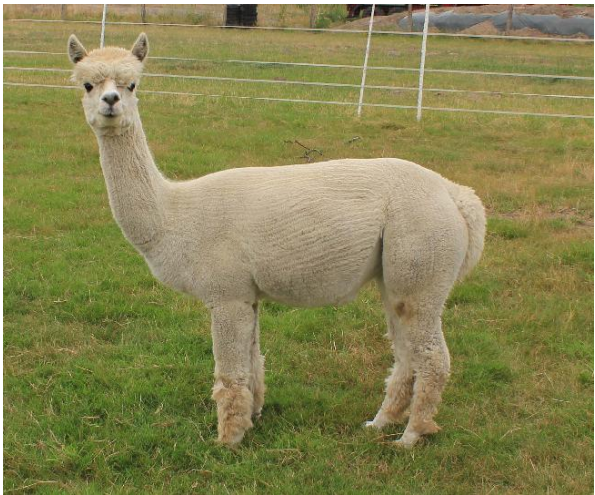

Alpaca Photo 1