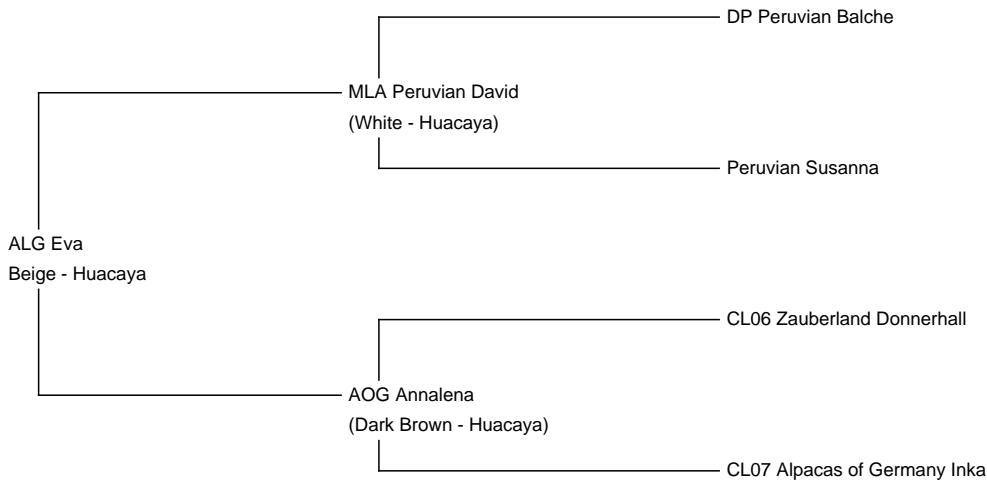

ALG Eva

Price: €1,200.00 Sales tax is included in this price.

Sire: MLA Peruvian David

Dam: AOG Annalena

Type: Female

Breed Type: Huacaya

Colour: Beige

Registered With: AZVD und Aev

Blood Lineage: NWA Peruvian Hemingway

Date of Birth: 30th June 2015

Diameter (Micron) of first fleece sample: 18.00µ

Fleece: (7th)

24.00µ

Fibre Testing Authority: Art of Fibre

Description:

Eva ist eine typvolle Stute mit sehr lieben Charakter. Eva ist halfterführung und Events gewöhnt.

Ihre Tochter SEAR Smiley Eyes Eluisa ist verkauft. Eluisa hat viel von Ihrer Mutter und dazu noch ausgezeichnete Fasereigenschaften.

Wegen Zuchtverkleinerung aus gesundheitlichen Gründen mehrere Stuten günstig zu verkaufen!