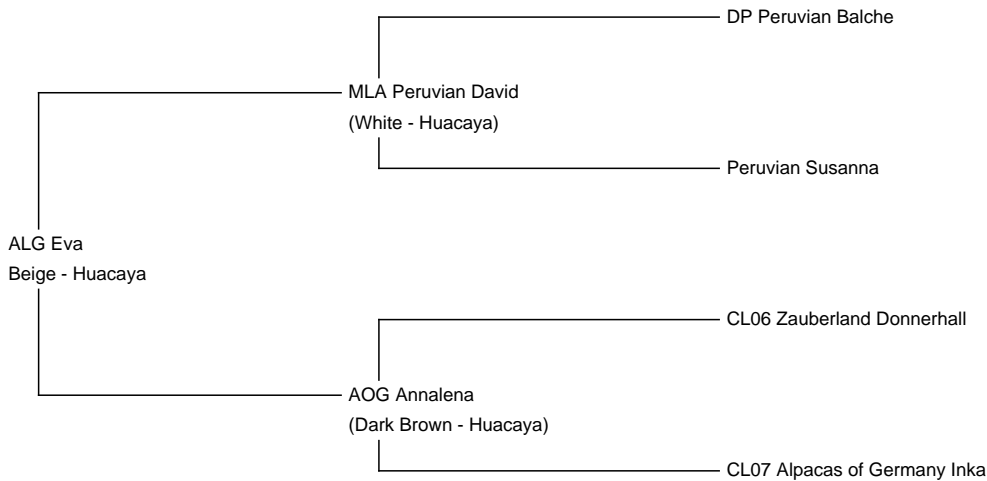

## ALG Eva

**Price:** €1,200.00 Sales tax is included in this price.

**Sire:** MLA Peruvian David

**Dam:** AOG Annalena

**Type:** Female

**Breed Type:** Huacaya

**Colour:** Beige

**Registered With:** AZVD und Aev

**Blood Lineage:** NWA Peruvian Hemingway

**Date of Birth:** 30th June 2015

Diameter (Micron) of first fleece sample: 18.00µ

**Fleece:** (7th)

24.00µ

**Fibre Testing Authority:** Art of Fibre

### Description:

Eva ist eine typvolle Stute mit sehr lieben Charakter. Eva ist halfterführung und Events gewöhnt.

Ihre Tochter SEAR Smiley Eyes Elisa ist verkauft. Elisa hat viel von Ihrer Mutter und dazu noch ausgezeichnete Fasereigenschaften.