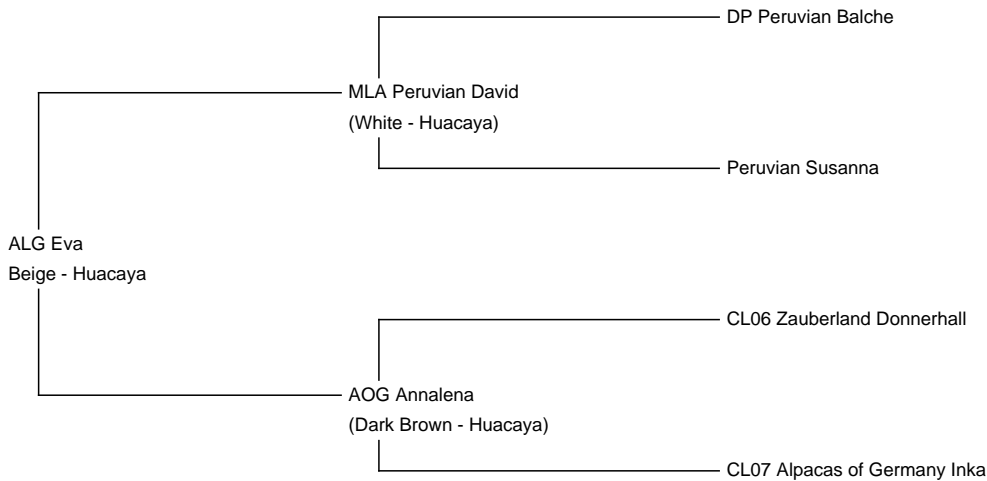

## ALG Eva

**Price:** £1,200.00 Sales tax is included in this price.

**Sire:** MLA Peruvian David

**Dam:** AOG Annalena

**Type:** Female

**Breed Type:** Huacaya

**Colour:** Beige

**Registered With:** AZVD und Aev

**Blood Lineage:** NWA Peruvian Hemingway

**Date of Birth:** 30th June 2015

Diameter (Micron) of first fleece sample: 18.00µ

**Fleece:** (7th)

24.00µ

**Fibre Testing Authority:** Art of Fibre

### Description:

Eva ist eine typvolle Stute mit sehr lieben Charakter. Eva ist halfterführung und Events gewöhnt.

Ihre Tochter SEAR Smiley Eyes Eluisa ist verkauft. Eluisa hat viel von Ihrer Mutter und dazu noch ausgezeichnete Fasereigenschaften.