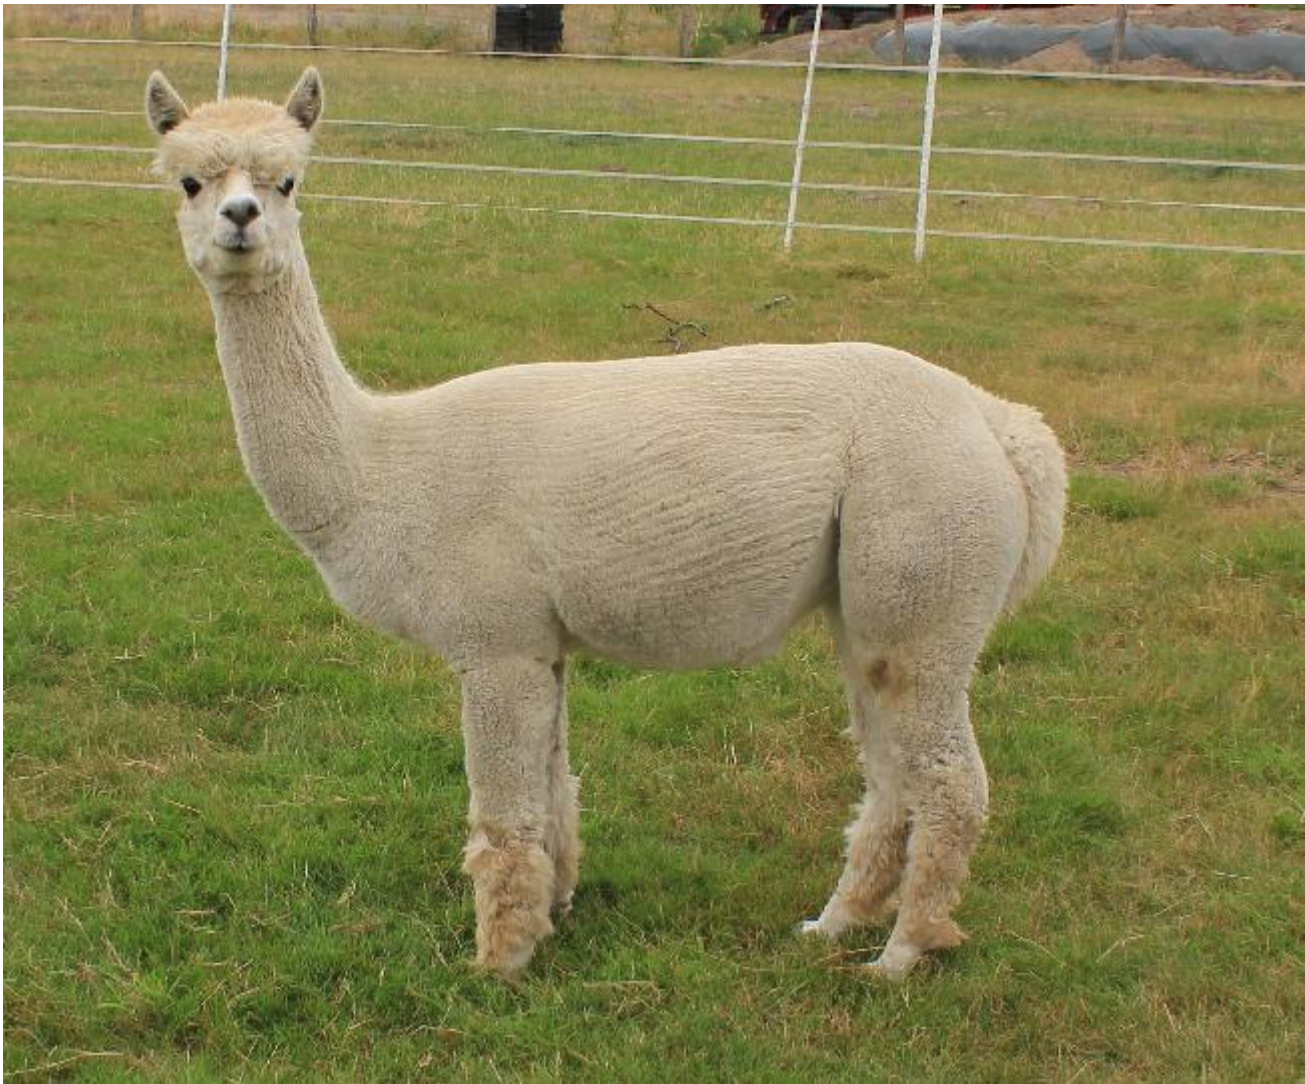

Alpaca Photo 1