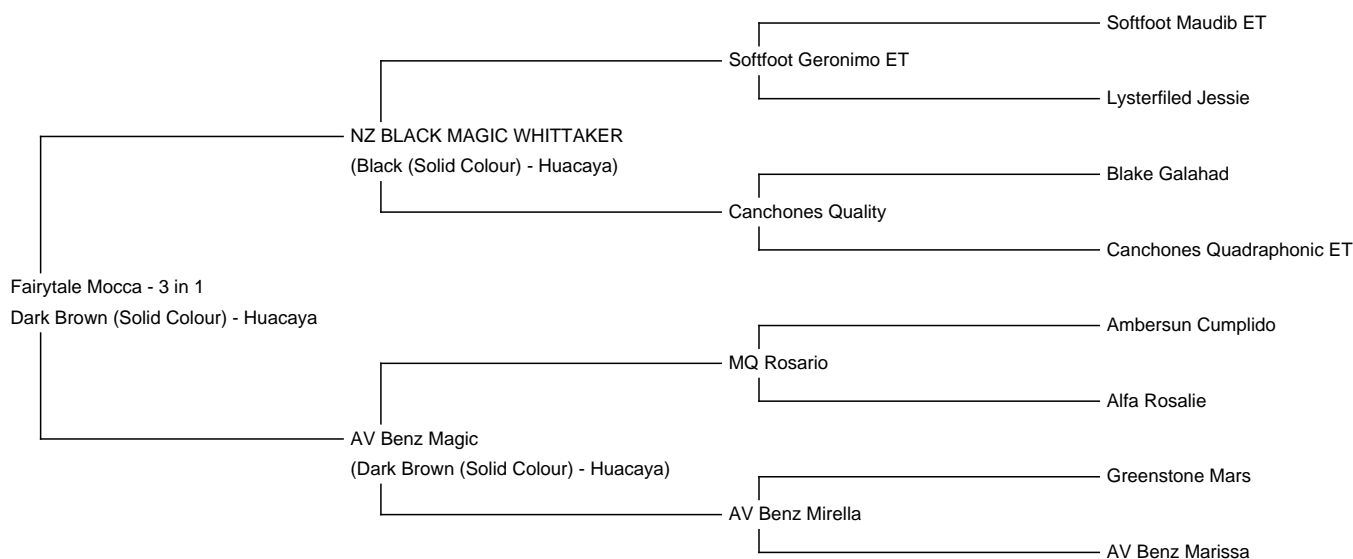

Fairytale Mocca - 3 in 1

Price: Price on Application with female cria at foot **(SOLD)**

Sire: NZ BLACK MAGIC WHITTAKER

Dam: AV Benz Magic

Type: Pregnant Female (Pregnant)

Breed Type: Huacaya

Colour: Dark Brown (Solid Colour)

Registered With: AAeV

Blood Lineage: NZ Black Magic Whittaker

Date of Birth: 5th May 2020

Diameter (Micron) of first fleece sample: 17.80µ

Fleece: (2nd)

17.70µ SD 4.10µ CV 23.10% % Over 30 Microns(µ) 0.30% SF 17.60µ Curvature 38.00 deg/mm

(taken on 15th May 2022 at 2 Years of age)

Fibre Testing Authority: Art of Fibre

Description:

Fairytale Mocca ist eine korrekt gebaute, gut gewollte Stute, mit einem feinen, gleichmäßigen Vlies. Besonders beeindruckt hat uns, dass ihre ersten und zweiten Vlieswerte quasi identisch sind.

Ihr Vater NZ Black Magic Whittaker wurde von uns aus Neuseeland importiert und hat einen beeindruckenden farbigen Stammbaum. Auch in sein 7. Vlies zeigt immer noch hervorragende Eigenschaften - Glanz, Dichte, ausgeprägte Struktur und Organisation.

Durch Ihre Mutter AV Benz Magic gehen wir davon aus, dass auch Mocca ihre Feinheit sehr lange behalten wird. Magic hat im 5. Vlies 18.2 Mikron. Sie wiederum hat ihre Feinheit von AV Benz Mirella eine Greenstone Mars Tochter. Die Feinheit ist über Generationen verankert.

Fairytale Mocca ist tragend mit Stoneleigh Icon, eine vielversprechende Anpaarung. Stoneleigh Icon hat uns über die vergangenen Jahr herausragende Fohlen gebracht, die wiederum auf diversen Shows ihre Qualität unter Beweis stellen konnten.