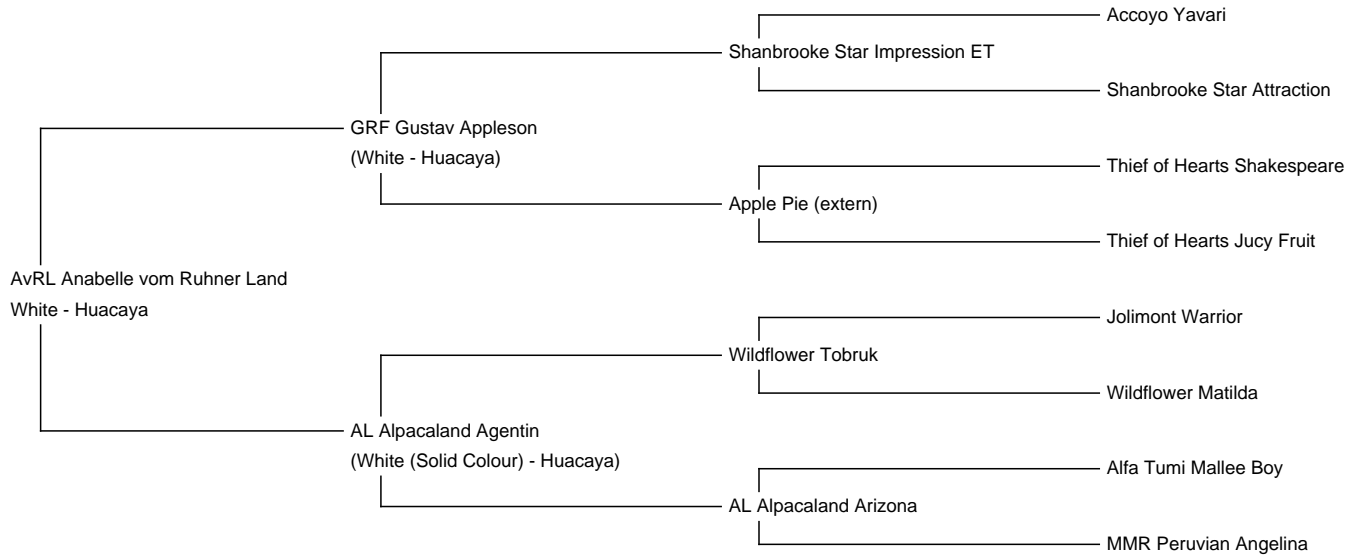

AvRL Anabelle vom Ruhner Land

Price: €3,500.00 This price is NOT inclusive of sales tax which needs to be added.

Sire: GRF Gustav Appleson

Dam: AL Alpacaland Agentin

Type: Female

Breed Type: Huacaya

Colour: White

Registered With: AAEV

Date of Birth: 26th July 2019

Diameter (Micron) of first fleece sample: 15.20µ

Fleece:

18.80µ SD 4.80µ SF 18.60µ Curvature 59.00 deg/mm Staple Length 80 mm

(taken on 6th May 2023 at 3 Years and 10 Months of age)

Fibre Testing Authority: Art of Fibre

Description:

Anabelle ist eine weiße, ruhige Stute mit einem kleinen fawnfarbenen Fleck am Ohr. Ihr Vater ist der erfolgreiche GRF Gustav Appleson. In ihrer Genetik befinden sich ebenfalls Wildflower Tobruk Gene. Sie wurde auf unserem Hof am 26.07.2019 geboren und ist 2022 Herdbuch geprüft. Sie erreichte 449 Punkte. Anabelle wurde am 21.06.2022 gedeckt mit dem Elitehengst KA Nanuk, der bereits zweimal Best of Show war.

Die Geburt ihres ersten Fohlens verlief ohne Komplikationen. Anabelle ist eine tolle, ruhige und ausgeglichene Mama.

Number of Crias bred from female: 1