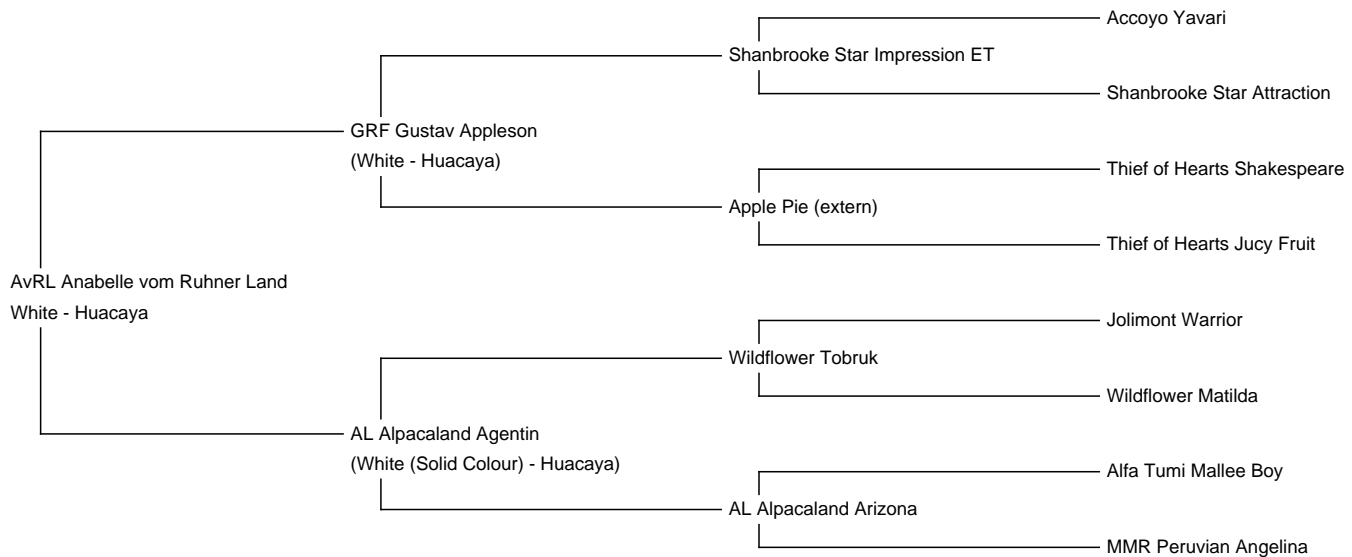

AvRL Anabelle vom Ruhner Land

Price: €3,500.00 This price is NOT inclusive of sales tax which needs to be added.

Sire: GRF Gustav Appleson

Dam: AL Alpacaland Agentin

Type: Female

Breed Type: Huacaya

Colour: White

Registered With: AAEV

Date of Birth: 26th July 2019

Diameter (Micron) of first fleece sample: 15.20µ

Fleece:

18.80µ SD 4.80µ SF 18.60µ Curvature 59.00 deg/mm Staple Length 80 mm

(taken on 6th May 2023 at 3 Years and 10 Months of age)

Fibre Testing Authority: Art of Fibre

Description:

Anabelle ist eine weiße, ruhige Stute mit einem kleinen fawnfarbenen Fleck am Ohr. Ihr Vater ist der erfolgreiche GRF Gustav Appleson. In ihrer Genetik befinden sich ebenfalls Wildflower Tobruk Gene. Sie wurde auf unserem Hof am 26.07.2019 geboren und ist 2022 Herdbuch geprüft. Sie erreichte 449 Punkte. Anabelle wurde am 21.06.2022 gedeckt mit dem Elitehengst KA Nanuk, der bereits zweimal Best of Show war.

Die Geburt ihres ersten Fohlens verlief ohne Komplikationen. Anabelle ist eine tolle, ruhige und ausgeglichene Mama.

Number of Crias bred from female: 1