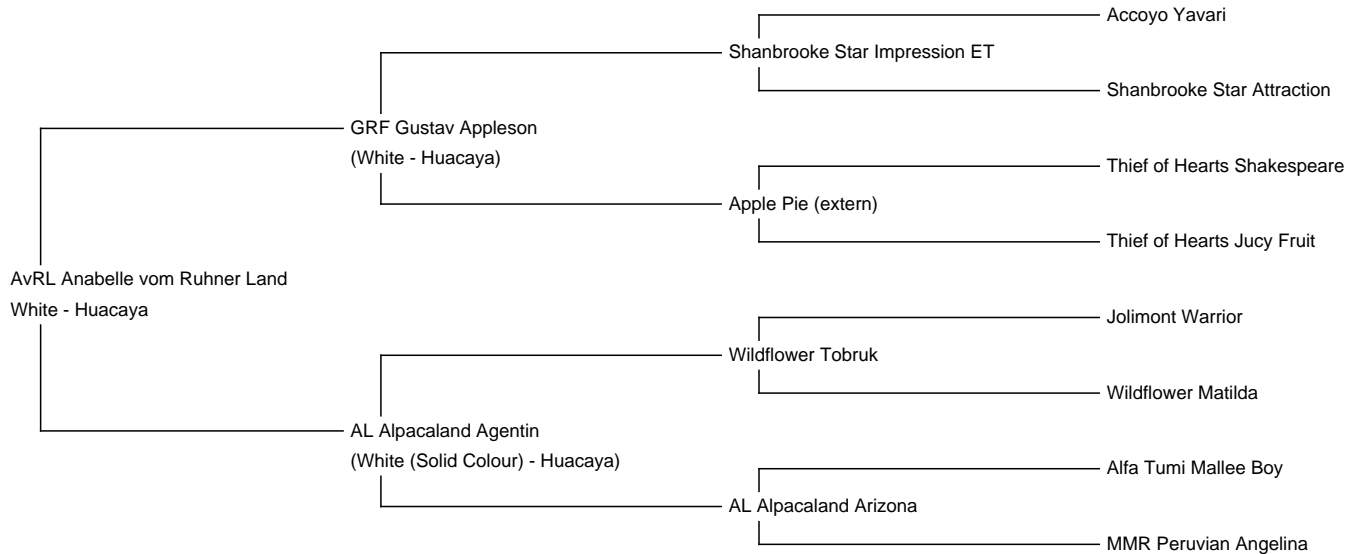

## AvRL Anabelle vom Ruhner Land

**Price:** €3,500.00 This price is NOT inclusive of sales tax which needs to be added.

**Sire:** GRF Gustav Appleson

**Dam:** AL Alpacaland Agentin

**Type:** Female

**Breed Type:** Huacaya

**Colour:** White

**Registered With:** AAEV

**Date of Birth:** 26th July 2019

Diameter (Micron) of first fleece sample: 15.20µ

### Description:

Anabelle ist eine weiße, ruhige Stute mit einem kleinen fawnfarbenen Fleck am Ohr. Ihr Vater ist der erfolgreiche GRF Gustav Appleson. In ihrer Genetik befinden sich ebenfalls Wildflower Tobruk Gene. Sie wurde auf unserem Hof am 26.07.2019 geboren und ist 2022 Herdbuch geprüft. Sie erreichte 449 Punkte. Anabelle wurde am 21.06.2022 gedeckt mit dem Elitehengst KA Nanuk, der bereits zweimal Best of Show war.

Die Geburt ihres ersten Fohlens verlief ohne Komplikationen. Anabelle ist eine tolle, ruhige und ausgeglichene Mama.

**Number of Crias bred from female:** 1

Alpaca Photo 1

Alpaca Photo 2