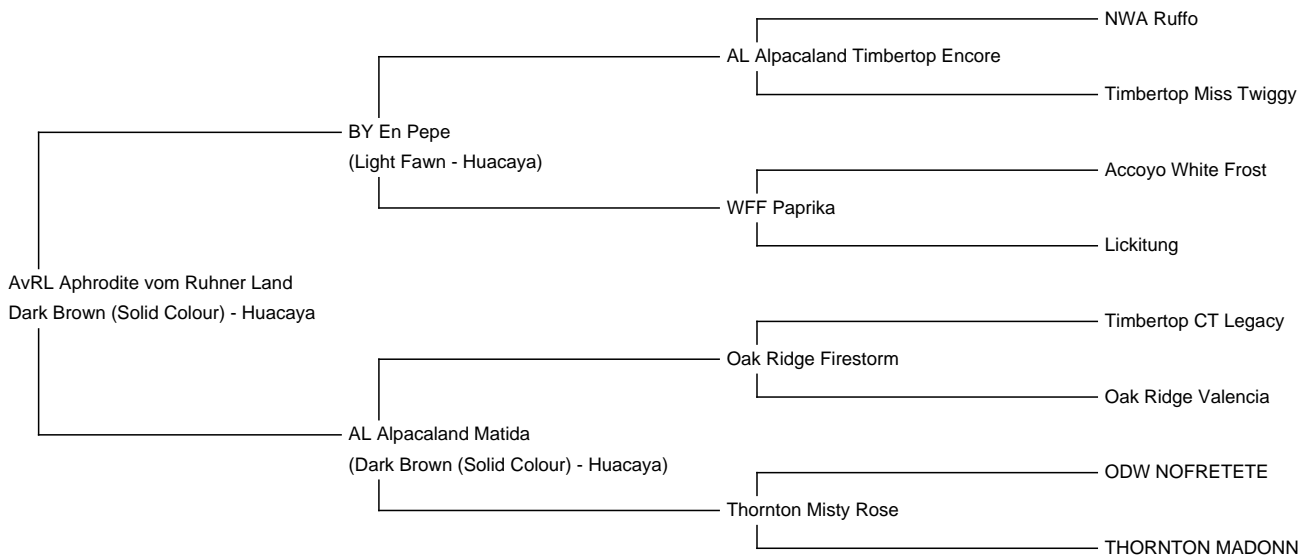

Cria at foot

AvRL Aphrodite vom Ruhner Land

Price: €3.50 This price is NOT inclusive of sales tax which needs to be added. **with female**

Sire: BY En Pepe

Dam: AL Alpacaland Matida

Type: Female

Breed Type: Huacaya

Colour: Dark Brown (Solid Colour)

Registered With: AAEV

Date of Birth: 15th June 2019

Diameter (Micron) of first fleece sample: 17.30µ

Fleece:

22.40µ SD 4.50µ Curvature 33.20 deg/mm Staple Length 85 mm

(taken on 6th May 2023 at 3 Years and 11 Months of age)

Fibre Testing Authority: Art of Fibre

Description:

Aphrodite ist eine braune Stute, die am 15.06.2019 auf unserem Hof geboren ist. BY bypaka En Pepe ist ihr Vater, der aus einer Timbertop Linie kommt, welche mit seinem Vater Timbertop

Number of Crias bred from female: 1

Sire of Cria at Foot: GRF Gustav Appleson (White)

Cria at Foot: Am 10.07.2023 ist eine kleine, weiße Stute geboren. Es ist das erste Fohlen von Aphrodite. Sie ist eine fürsorgliche Mama, so dass die kleine Emmy prächtig wächst.