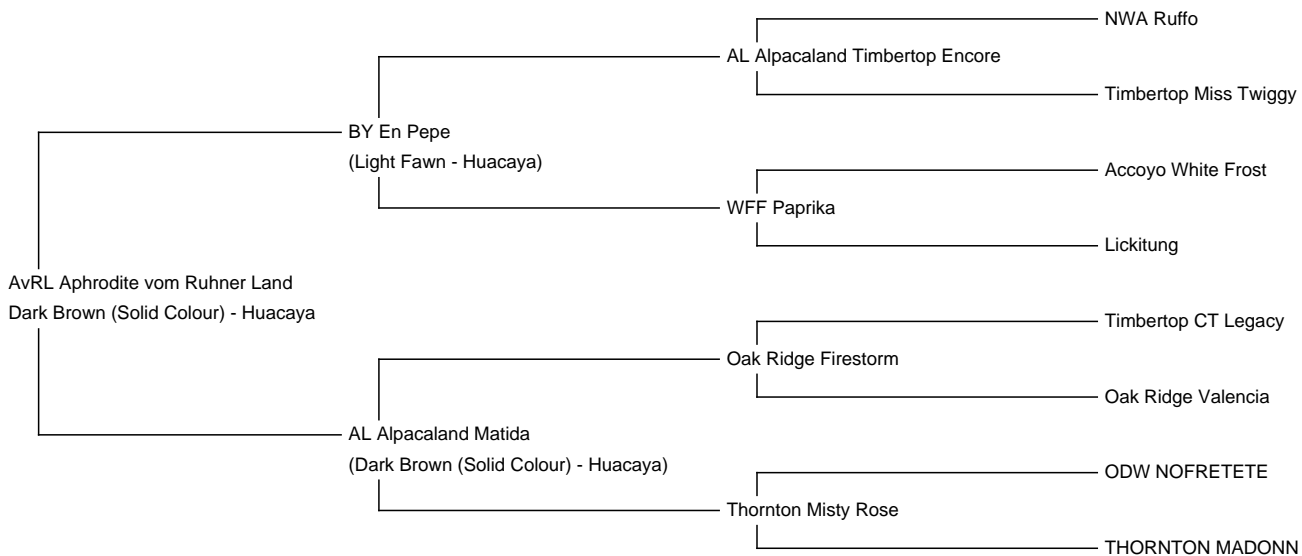

Cria at foot

AvRL Aphrodite vom Ruhner Land

Price: €3.50 This price is NOT inclusive of sales tax which needs to be added. **with female**

Sire: BY En Pepe

Dam: AL Alpacaland Matida

Type: Female

Breed Type: Huacaya

Colour: Dark Brown (Solid Colour)

Registered With: AAEV

Date of Birth: 15th June 2019

Diameter (Micron) of first fleece sample: 17.30µ

Fleece:

22.40µ SD 4.50µ Curvature 33.20 deg/mm Staple Length 85 mm

(taken on 6th May 2023 at 3 Years and 11 Months of age)

Fibre Testing Authority: Art of Fibre

Description:

Aphrodite ist eine braune Stute, die am 15.06.2019 auf unserem Hof geboren ist. BY bypaka En Pepe ist ihr Vater, der aus einer Timbertop Linie kommt, welche mit seinem Vater Timertop

Number of Crias bred from female: 1

Sire of Cria at Foot: GRF Gustav Appleson (White)

Cria at Foot: Am 10.07.2023 ist eine kleine, weiße Stute geboren. Es ist das erste Fohlen von Aphrodite. Sie ist eine fürsorgliche Mama, so dass die kleine Emmy prächtig wächst.