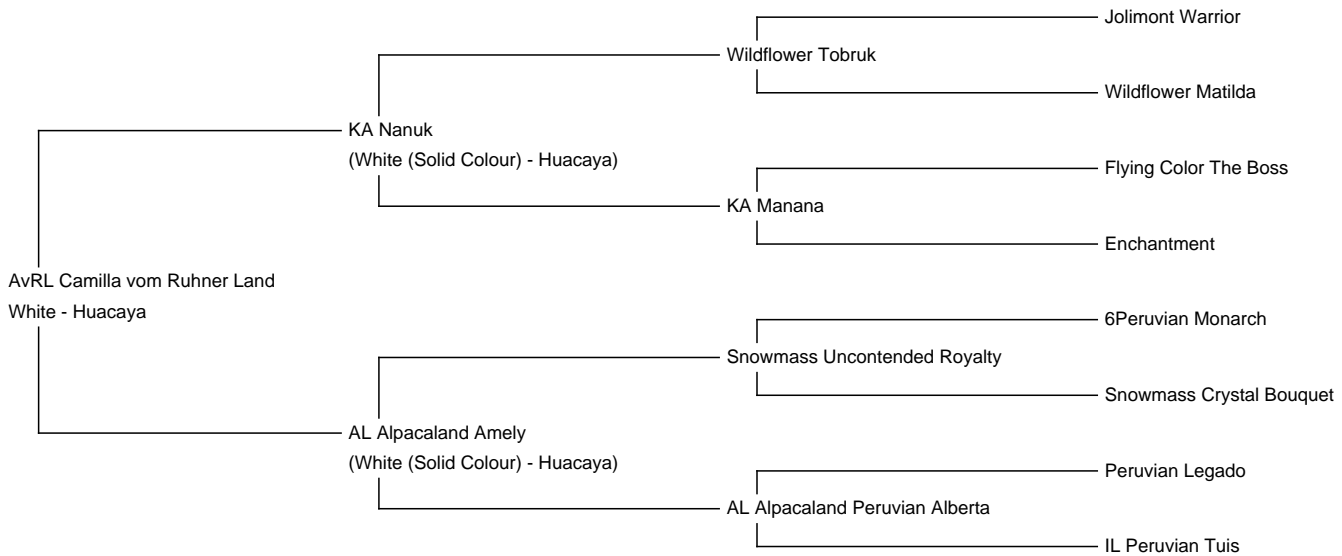

AvRL Camilla vom Ruhner Land

Price: Price on Application

Sire: KA Nanuk

Dam: AL Alpacaland Amely

Type: Female

Breed Type: Huacaya

Colour: White

Registered With: AAEV

Date of Birth: 7th August 2021

Diameter (Micron) of first fleece sample: 20.40µ

Fleece:

23.30µ SD 4.80µ Curvature 33.70 deg/mm Staple Length 120 mm

(taken on 6th May 2023 at 1 Year and 9 Months of age)

Fibre Testing Authority: Art of Fibre

Description:

Camilla ist eine ruhige und unauffällige Jungstute in weiss mit fawnfarbenen Flecken, die sich als kleine Spots am Körper oder flächig am Hals verteilen. In ihrer Genetik finden sich mütterlicherseits Snowmass Uncontended Royalty-Gene. Ihr Vater ist KA Nanuk, der gleich bei seinem ersten Showauftritt Reserve-Colorchampion war. Im Jahr 2019 wurde er zweimal zum "Best of Show" gewählt.