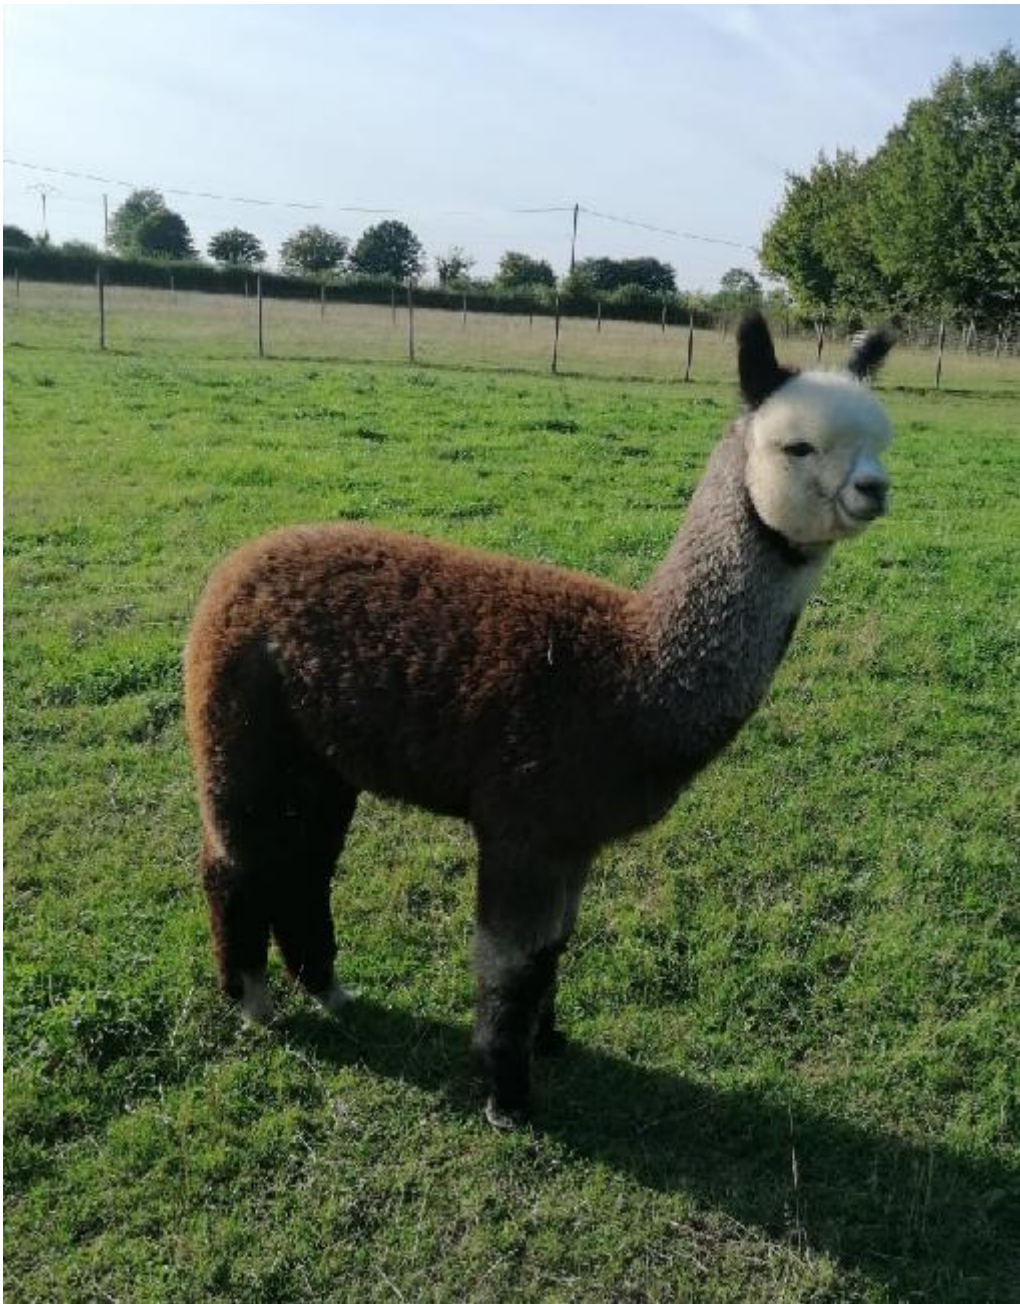

QUALITY de la Cour Farroux

Price: N/A (SOLD)

Sire: EVASION du FONTENELLE

Dam: MAILY de la Cour Farroux

Type: Stud Male

Breed Type: Huacaya

Colour: Medium Grey

Registered With: enregistré N° eSIRECam : FA2200027

Date of Birth: 25th March 2022

Description:

QUALITY ,sera un bel étalon gris qui descend d'une lignée ROSE GREY primée sur les concours européens (France/Allemagne)de part sa mère ,et , d'une lignée SOLID BLACK par son père ou l'on trouve INCA FUSION (grand père) LILLYFIELD JACK of SPADE (arrière grand père)

Prizes Won:

Il sera mis en concours à GRAZ EXPO rassemblement mondial (fev 2023) et en France en Avril 2023 , concours européen organisé par Royal Alpaga.

QUALITY et sa mère

ARBRE GÉNÉALOGIQUE

Arrière G-P : DAVE (2000) D'AMAZON (2000) S.M.