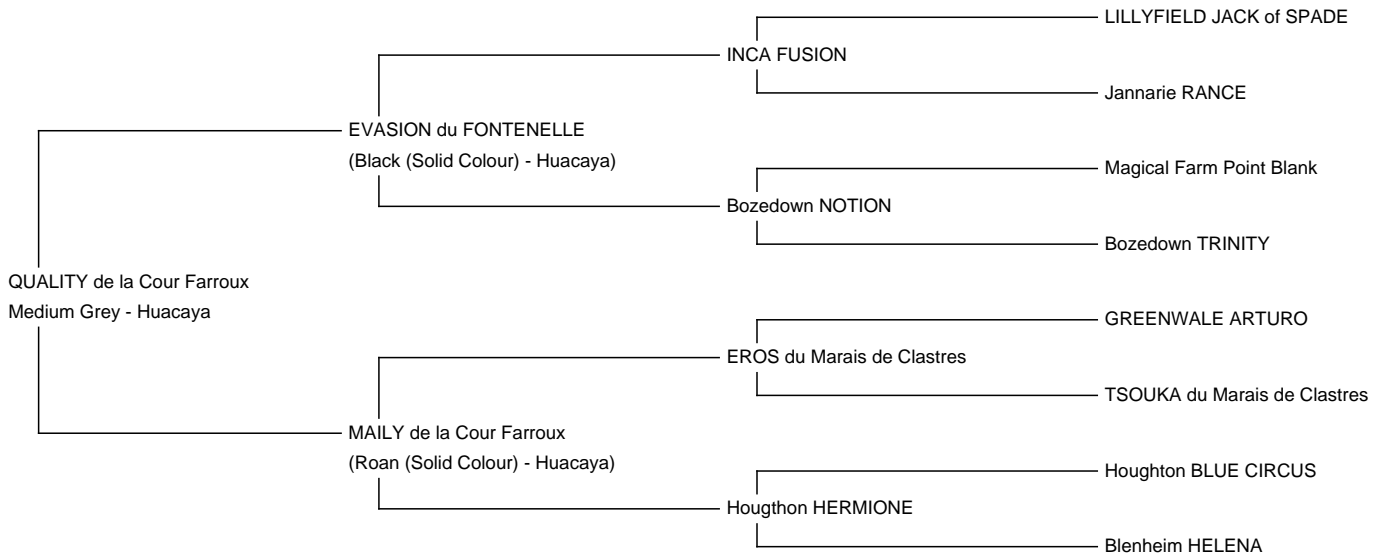

# QUALITY de la Cour Farroux

**Price:** N/A (SOLD)

**Sire:** EVASION du FONTENELLE

**Dam:** MAILY de la Cour Farroux

**Type:** Stud Male

**Breed Type:** Huacaya

**Colour:** Medium Grey

**Registered With:** enregistré N° eSIRECam : FA2200027

### Description:

QUALITY ,sera un bel étalon gris qui descend d'une lignée ROSE GREY primée sur les concours européens (France/Allemagne)de part sa mère ,et , d'une lignée SOLID BLACK par son père ou l'on trouve INCA FUSION (grand père) LILLYFIELD JACK of SPADE (arrière grand père)