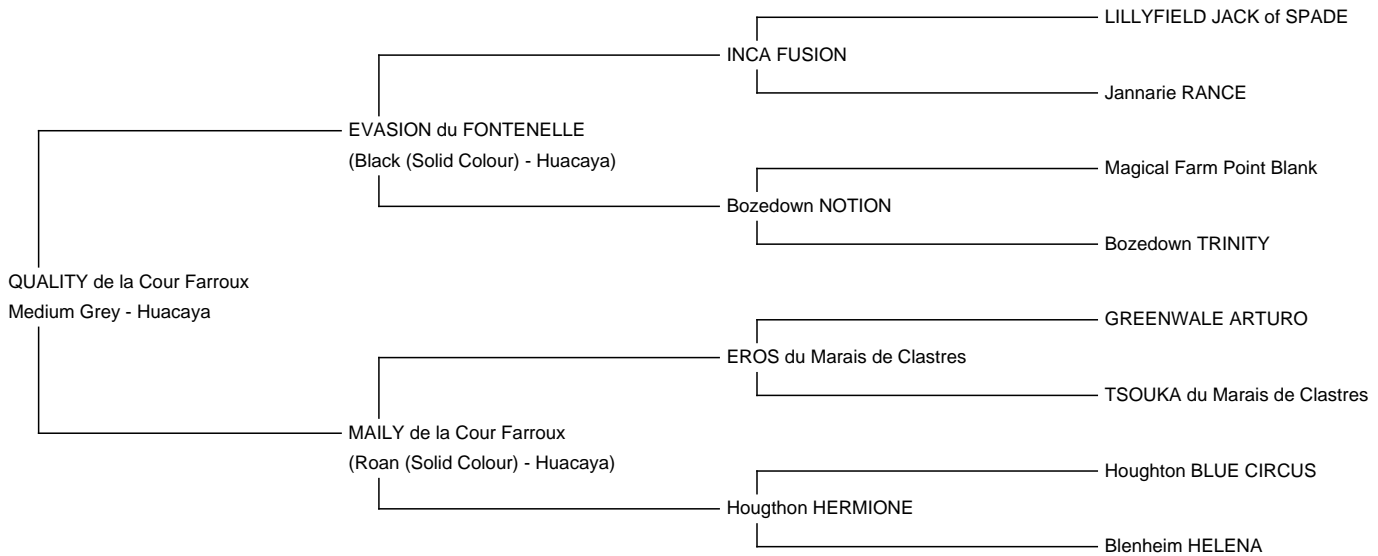

QUALITY de la Cour Farroux

Price: N/A (SOLD)

Sire: EVASION du FONTENELLE

Dam: MAILY de la Cour Farroux

Type: Stud Male

Breed Type: Huacaya

Colour: Medium Grey

Registered With: enregistré N° eSIRECam : FA2200027

Date of Birth: 25th March 2022

Description:

QUALITY ,sera un bel étalon gris qui descend d'une lignée ROSE GREY primée sur les concours européens (France/Allemagne)de part sa mère ,et , d'une lignée SOLID BLACK par son père ou l'on trouve INCA FUSION (grand père) LILLYFIELD JACK of SPADE (arrière grand père)

Prizes Won:

Il sera mis en concours à GRAZ EXPO rassemblement mondial (fev 2023) et en France en Avril 2023 , concours européen organisé par Royal Alpaga.

QUALITY et sa mère

ARBRE GÉNÉALOGIQUE

Arrière G-P : DAVE (2000) D'AMAZON (2000) S.M.

Grand père : ALBERT (2000) D'AMAZON (2000) S.M.

Père : ALBERT (2000) D'AMAZON (2000) S.M.

Grand-mère : ALBERT (2000) D'AMAZON (2000) S.M.

Arrière G-P : ALBERT (2000) D'AMAZON (2000) S.M.

Num : ALBERT (2000) D'AMAZON (2000) S.M.