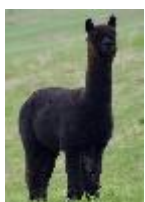

Name of covering male: NZ BLACK MAGIC WHITTAKER (Black)