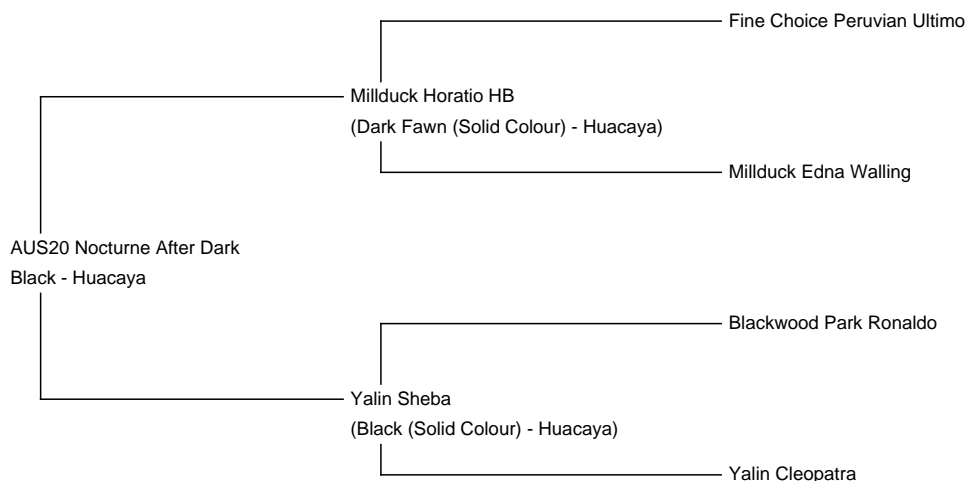

AUS20 Nocturne After Dark

Price: Price on Application

Sire: Millduck Horatio HB

Dam: Yalin Sheba

Type: Pregnant Female (Pregnant)

Breed Type: Huacaya

Colour: Black

Registered With: AZVD

Blood Lineage: Millduck

Date of Birth: 23rd November 2014

Description:

Verkaufe kräftige schwarze australische Importstute mit sehr guter Abstammung und perfektem Körperbau. Wir haben 2 schwarze Stutfohlen von ihr in unser Zuchtprogramm aufgenommen und wären bereit After Dark zu verkaufen.

Name of covering male: AoD Janosch (Dark Brown)

Last Mating Date: 11th August 2022

Estimated Date Cria Due (Pregnant Female): 11th July 2023

Number of Crias bred from female: 4

Alpaca Photo 1

Alpaca Photo 2