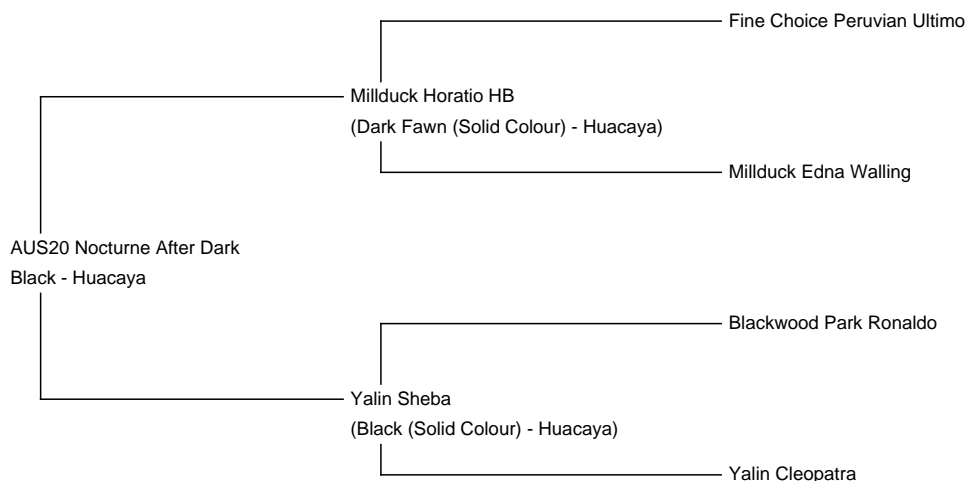

AUS20 Nocturne After Dark

Price: Price on Application

Sire: Millduck Horatio HB

Dam: Yalin Sheba

Type: Pregnant Female (Pregnant)

Breed Type: Huacaya

Colour: Black

Registered With: AZVD

Blood Lineage: Millduck

Date of Birth: 23rd November 2014

Description:

Verkaufe kräftige schwarze australische Importstute mit sehr guter Abstammung und perfektem Körperbau.

Wir haben 2 schwarze Stutfohlen von ihr in unser Zuchtprogramm aufgenommen und wären bereit After Dark zu verkaufen.

Name of covering male: AoD Janosch (Dark Brown)

Last Mating Date: 11th August 2022

Estimated Date Cria Due (Pregnant Female): 11th July 2023

Number of Crias bred from female: 4

Alpaca Photo 1

Alpaca Photo 2