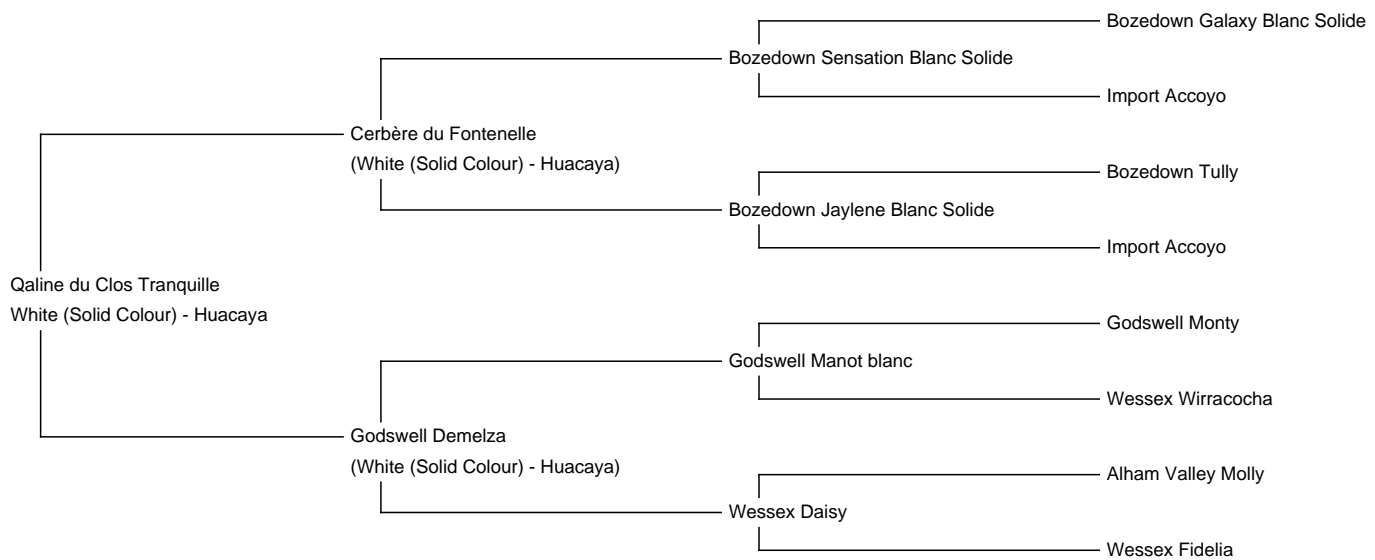

Qaline du Clos Tranquille

Price: N/A (**SOLD**)

Sire: Cerbère du Fontenelle

Dam: Godswell Demelza

Type: Female

Breed Type: Huacaya

Colour: White (Solid Colour)

Registered With: Lareu: 28760

Sirecam: FA2000461

Date of Birth: 2nd October 2020

Description:

Qaline possède une génétique de qualité, descendante de Godswell Monty plusieurs fois champion et fille de Cerbère du Fontenelle suprême champion.

Jolie femelle avec de bons aplombs, bonne conformation et dentition parfaite.

Sa laine est d'une grande douceur, uniforme et de densité correcte.

Qaline du Clos Tranquille

Qaline du Clos Tranquille