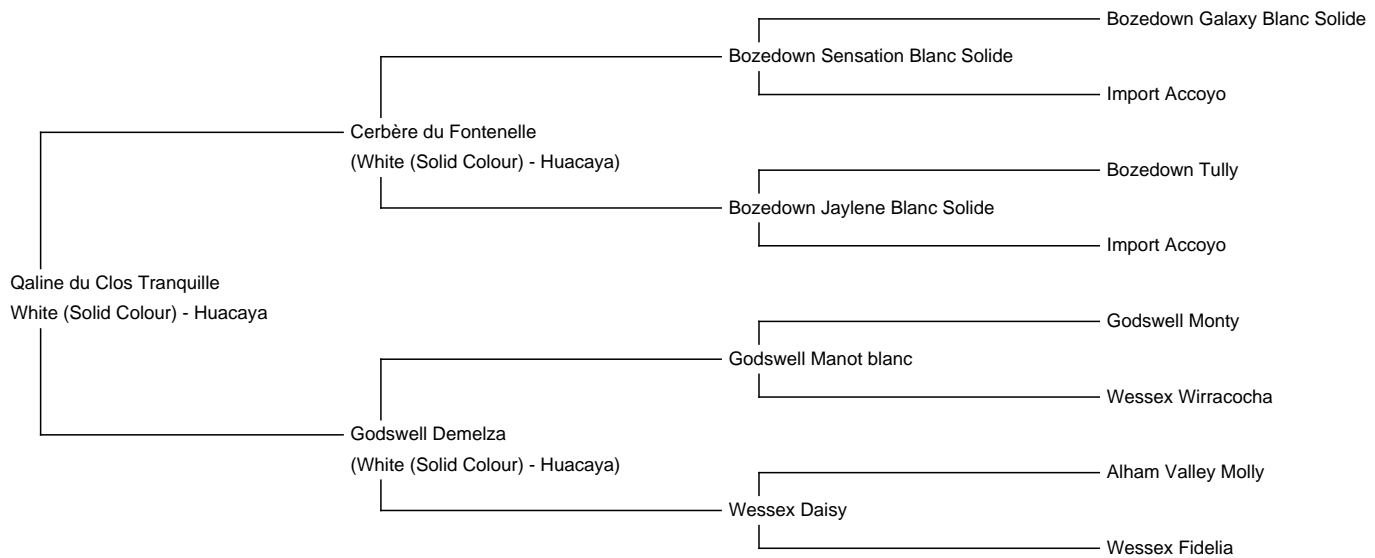

Qaline du Clos Tranquille

Price: N/A (SOLD)

Sire: Cerbère du Fontenelle

Dam: Godswell Demelza

Type: Female

Breed Type: Huacaya

Colour: White (Solid Colour)

Registered With: Lareu: 28760

Sirecam: FA2000461

Date of Birth: 2nd October 2020

Description:

Qaline possède une génétique de qualité, descendante de Godswell Monty plusieurs fois champion et fille de Cerbère du Fontenelle suprême champion.

Jolie femelle avec de bons aplombs, bonne conformation et dentition parfaite.

Sa laine est d'une grande douceur, uniforme et de densité correcte.

Qaline du Clos Tranquille

Qaline du Clos Tranquille