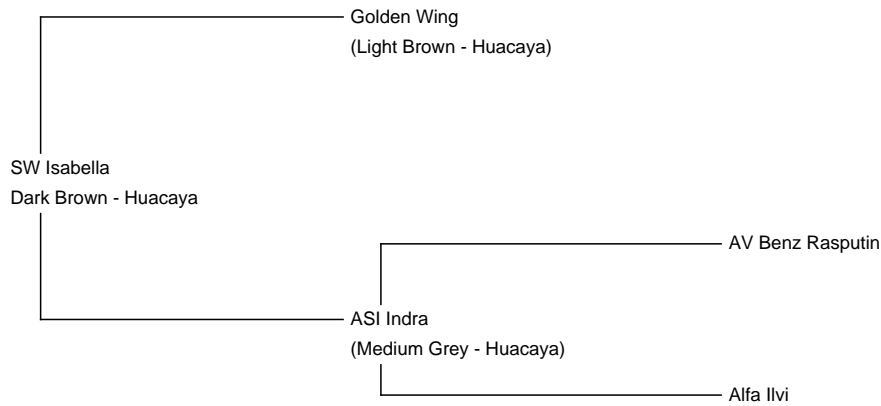

## SW Isabella

**Price:** €5,700.00 Sales tax is included in this price.

**Sire:** Golden Wing

**Dam:** ASI Indra

**Type:** Pregnant Female (Pregnant)

**Breed Type:** Huacaya

**Colour:** Dark Brown

**Registered With:** LAREU

### Description:

Isabella ist eine lebhaft, aufgeweckte Stute. Sie stammt aus einer Stute in medium silver grey und einem Hengst in light fawn.

Ihr erstes Cria Chiara hat die Farbe beige/light fawn und eine tolle Bewollung. Im Sommer 2024 wurde Isabella mit unserem Deckhengst Aurelio (mittelbraun) gedeckt. Mit so viel Farbe im Hintergrund sind wir schon sehr neugierig, wie ihr nächstes Cria aussehen wird.

Besonders beeindruckt sie durch ihren leicht grauen Hals, das dunkle Gesicht und ihre Stapellänge. Durch die besondere Dichte ihrer Faser ist sie ein wahres Wollmonster.

Isabella würde sich freuen, wenn sie "im Paket" übersiedeln darf.

Isabella ist geimpft und nach Kotprobenanalysen entwurmt. Wir sind ein TBC-freier Betrieb.

**Name of covering male:** SW Aurelio (Medium Brown)

**Last Mating Date:** 21st July 2024

**Estimated Date Cria Due (Pregnant Female):** 21st June 2025