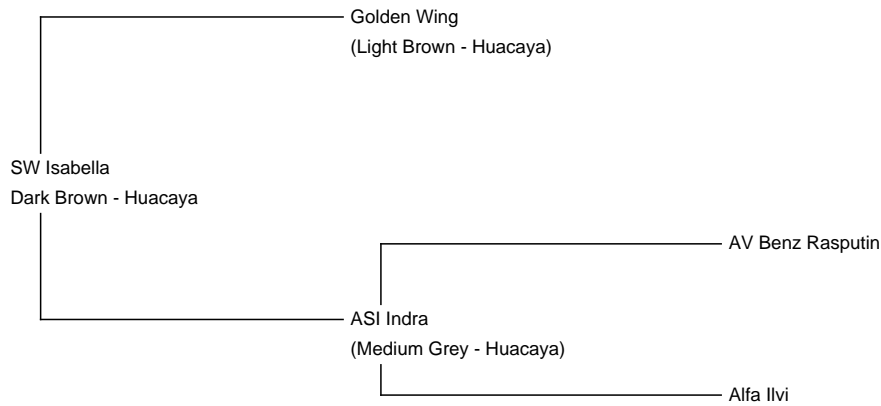

## SW Isabella

**Price:** €5,700.00 Sales tax is included in this price.

**Sire:** Golden Wing

**Dam:** ASI Indra

**Type:** Pregnant Female (Pregnant)

**Breed Type:** Huacaya

**Colour:** Dark Brown

**Registered With:** LAREU

### Description:

Isabella ist eine lebhaftere, aufgeweckte Stute. Sie stammt aus einer Stute in medium silver grey und einem Hengst in light fawn.

Ihr erstes Cria Chiara hat die Farbe beige/light fawn und eine tolle Bewollung. Im Sommer 2024 wurde Isabella mit unserem Deckhengst Aurelio (mittelbraun) gedeckt. Mit so viel Farbe im Hintergrund sind wir schon sehr neugierig, wie ihr nächstes Cria aussehen wird.

Besonders beeindruckt sie durch ihren leicht grauen Hals, das dunkle Gesicht und ihre Stapellänge. Durch die besondere Dichte ihrer Faser ist sie ein wahres Wollmonster.

Isabella würde sich freuen, wenn sie "im Paket" übersiedeln darf.

Isabella ist geimpft und nach Kotprobenanalysen entwurmt. Wir sind ein TBC-freier Betrieb.

**Name of covering male:** SW Aurelio (Medium Brown)

**Last Mating Date:** 21st July 2024

**Estimated Date Cria Due (Pregnant Female):** 21st June 2025