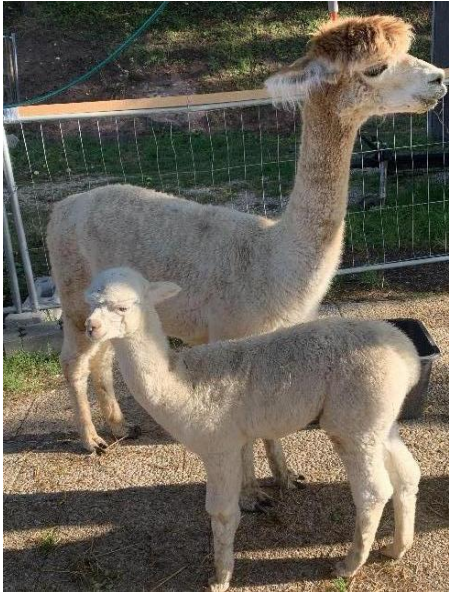

Stute mit Fohlen Bono