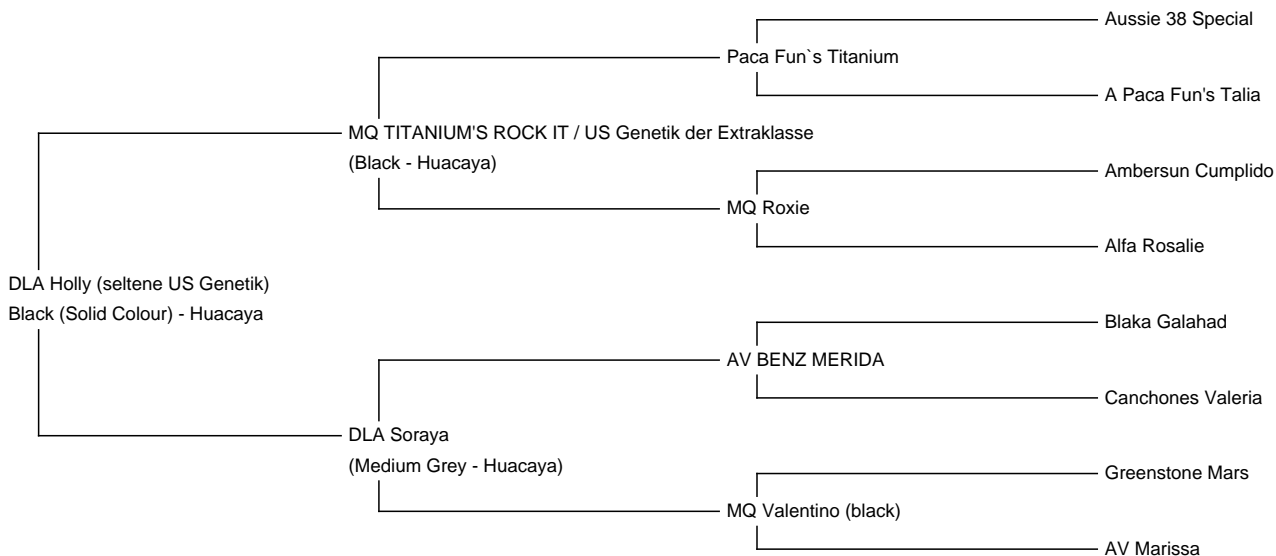

DLA Holly (seltene US Genetik)

Price: N/A (SOLD)

Sire: MQ TITANIUM'S ROCK IT / US Genetik der Extraklasse

Dam: DLA Soraya

Type: Female

Breed Type: Huacaya

Colour: Black (Solid Colour)

Blood Lineage: Aussie 38 Spez., Silver Legend

Date of Birth: 15th June 2021

Description:

Vater: Titanium's Rock it (Black)

Mutter: DLA Soraya (Black/Grey)

Geb.: Sommer 2021

Blutlinien:

Sire: "Vollgestopft mit erfolgreichen und in Deutschland seltenen Genen"

SILVER LEGEND OF KPR
Huacaya 812088 - United States - MFG

KPR MIKASA
Huacaya 610748 - United States - TD

A PACA FUN'S TALIA
Huacaya 3000153 - United States - TD

PPERUVIAN SILVERADO 9042
Huacaya 800570 - Peru - DS

YAKUTAT VON TR*
Huacaya 107306 - United States - 1 SG WH MB

PPERUVIAN MADONNA 8401
Huacaya 800188 - Peru - MF

SA HUCKLEBERRY
Huacaya 66718 - Chile - LG

SA CHILEAN ENCHANTRESS
Huacaya 61270 - Chile - LSG W III