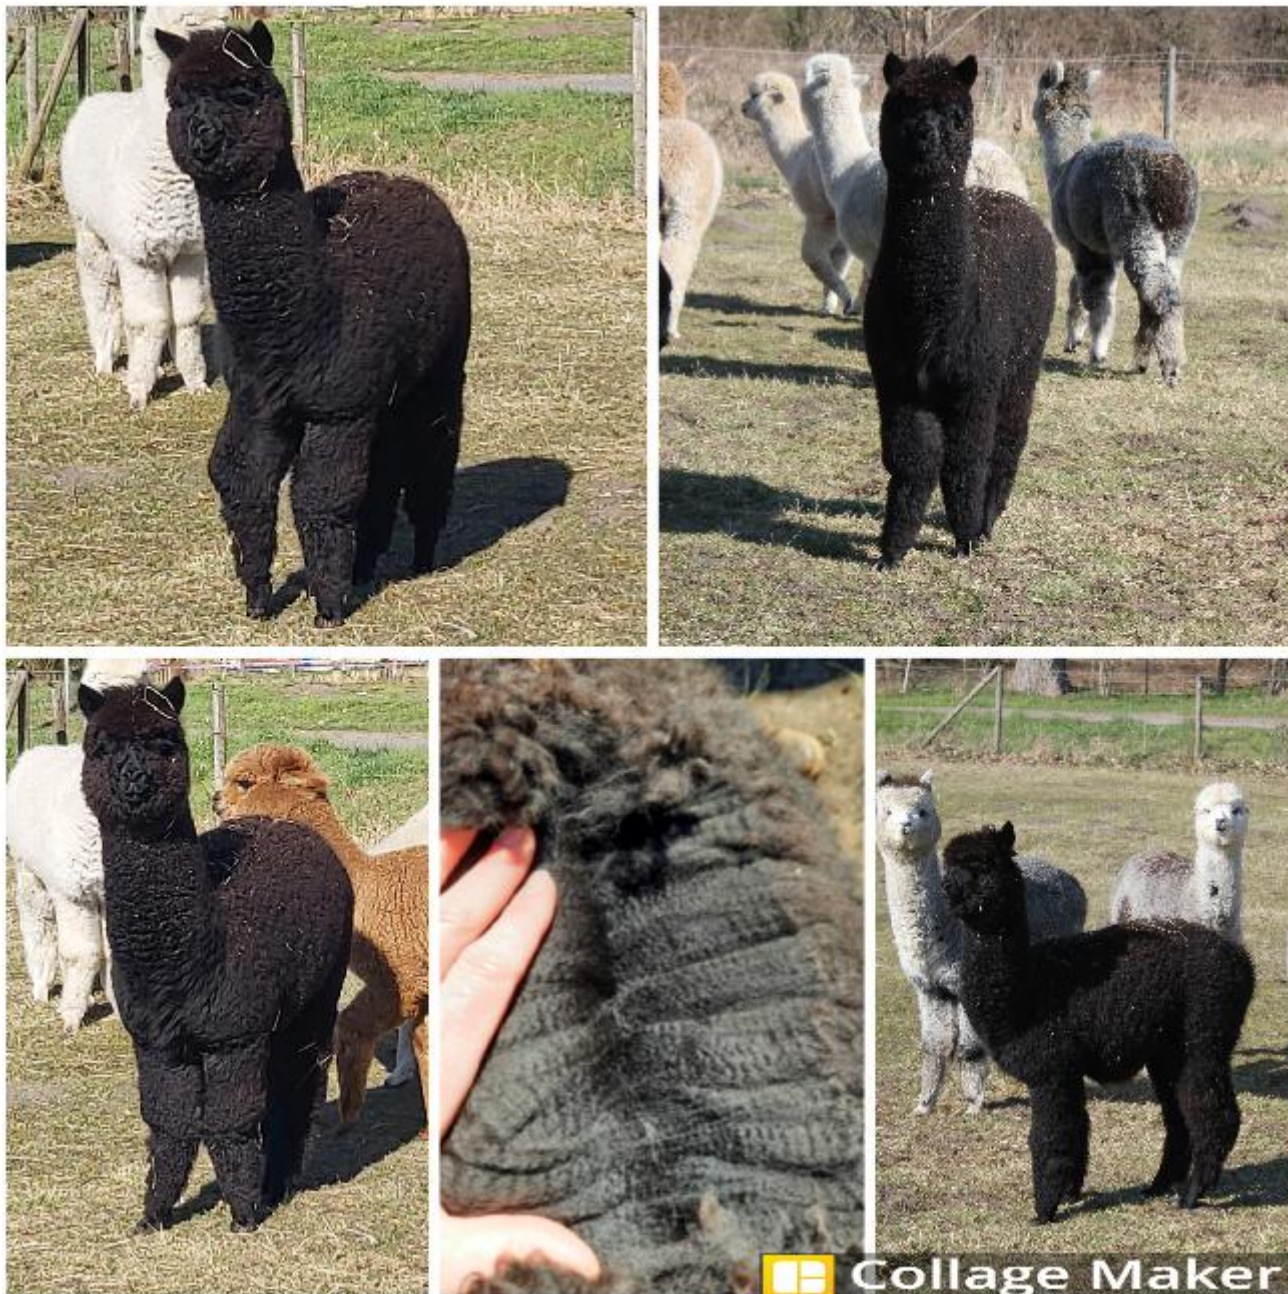

Gladiator, Coonawarra Julius, Somerset Peruvian Black Reign.

Faserdaten:

1. Vlies MFD: 18,7; SD: 4,3; CoV: 23,3; Comfort: 98,3% MC: 29,3 deg/mm

Unsere Holly ist eine fabelhafte Jungstute aus dem Fohlenjahrgang 2021 aus der Anpaarung unserer DLA Soraya (Black/Grey) und unserem Inhouse Deckhengst MQ Titanium's Rock it (Black). Holly begeistert uns täglich mit ihrer zutraulichen und sehr neugierigen Art. Ein Alpaka Zum Verlieben :-)

Ihr Körperbau hat sich bis dato altersgerecht und gut entwickelt. Sie zeigt einen kompakten, kräftigen Körper mit einer schönen, gleichmäßigen Gesamtbewollung bis hinunter zu den Füßen. Sie hat ein sehr weiches und sehr feines Vlies mit leichtem Crimp und bringt sowohl phänotypisch und auch besonders abstammungstechnisch einiges mit sich.

Holly ist bestimmt eine Bereicherung für jede Farbzucht und eine der wenigen, verkäuflichen, MQ Titanium's Rock it Nachkommen.

DLA Holly vor der Schur