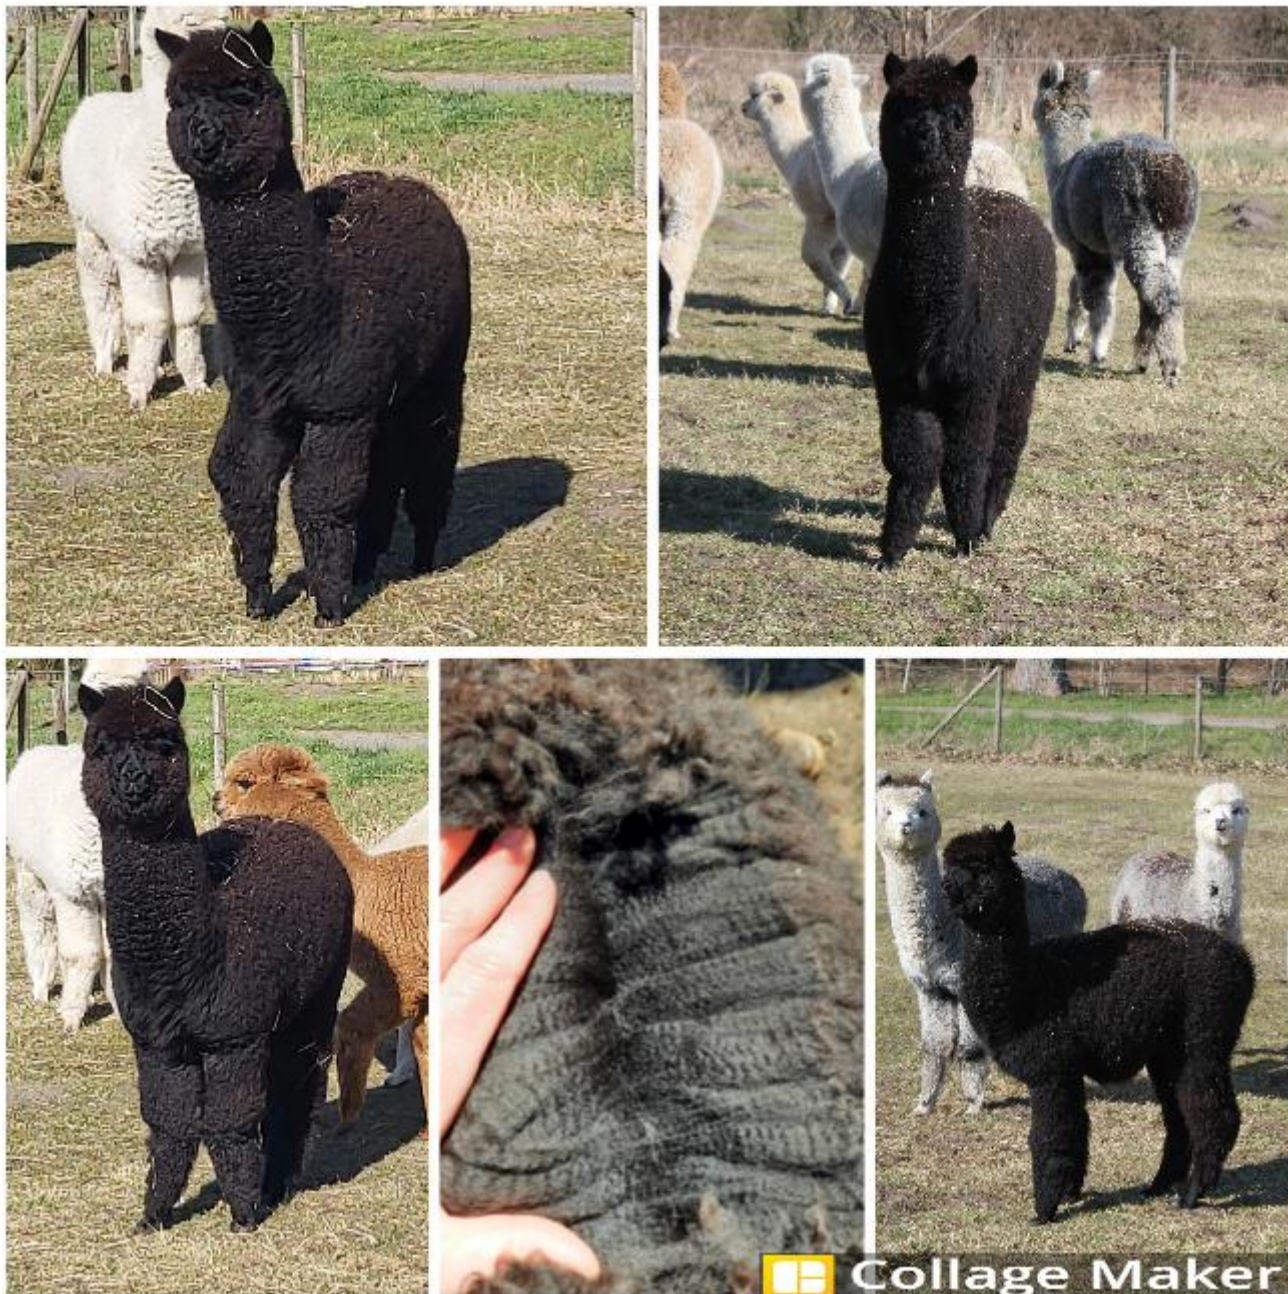

Gladiator, Coonawarra Julius, Somerset Peruvian Black Reign.

Faserdaten:

1. Vlies MFD: 18,7; SD: 4,3; CoV: 23,3; Comfort: 98,3% MC: 29,3 deg/mm

Unsere Holly ist eine fabelhafte Jungstute aus dem Fohlenjahrgang 2021 aus der Anpaarung unserer DLA Soraya (Black/Grey) und unserem Inhouse Deckhengst MQ Titanium's Rock it (Black). Holly begeistert uns täglich mit ihrer zutraulichen und sehr neugierigen Art. Ein Alpaka Zum Verlieben :-)

Ihr Körperbau hat sich bis dato altersgerecht und gut entwickelt. Sie zeigt einen kompakten, kräftigen Körper mit einer schönen, gleichmäßigen Gesamtbewollung bis hinunter zu den Füßen. Sie hat ein sehr softes und sehr feines Vlies mit leichtem Crimp und bringt sowohl phänotypisch und auch besonders abstammungstechnisch einiges mit sich.

Holly ist bestimmt eine Bereicherung für jede Farbzucht und eine der wenigen, verkäuflichen, MQ Titanium's Rock it Nachkommen.

DLA Holly vor der Schur