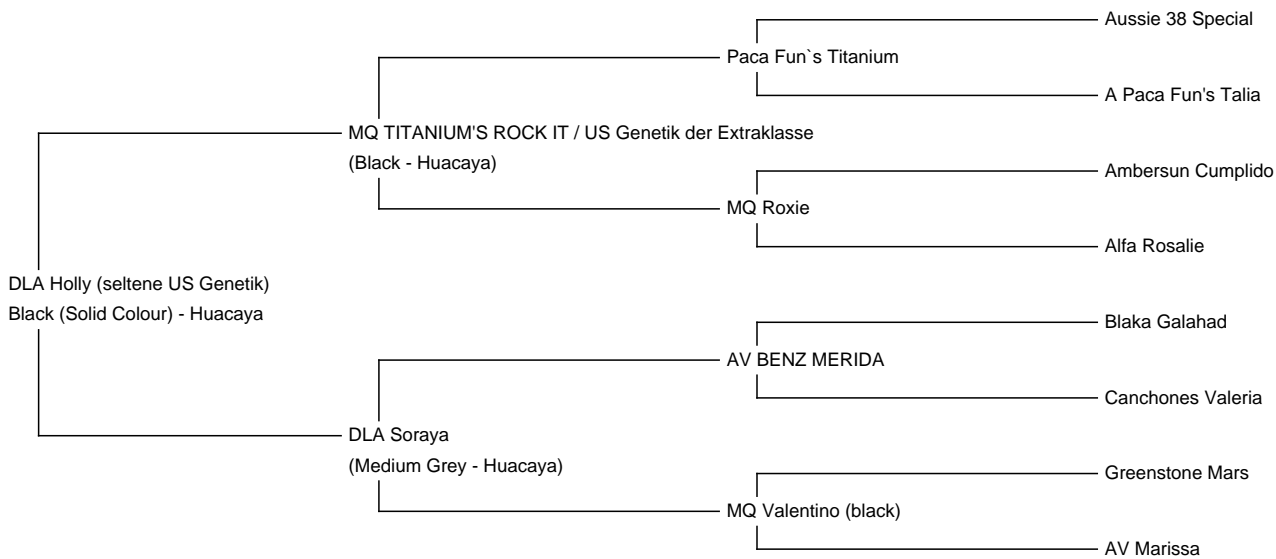

DLA Holly (seltene US Genetik)

Price: N/A (SOLD)

Sire: MQ TITANIUM'S ROCK IT / US Genetik der Extraklasse

Dam: DLA Soraya

Type: Female

Breed Type: Huacaya

Colour: Black (Solid Colour)

Blood Lineage: Aussie 38 Spez., Silver Legend

Date of Birth: 15th June 2021

Description:

Vater: Titanium's Rock it (Black)

Mutter: DLA Soraya (Black/Grey)

Geb.: Sommer 2021

Blutlinien:

Sire: "Vollgestopft mit erfolgreichen und in Deutschland seltenen Genen"

SILVER LEGEND OF KPR
Huacaya 812088 - United States - MFG

KPR MIKASA
Huacaya 610748 - United States - TD

A PACA FUN'S TALIA
Huacaya 3000153 - United States - TD

PPERUVIAN SILVERADO 9042
Huacaya 800570 - Peru - DS

YAKUTAT VON TR*
Huacaya 107306 - United States - 1 SG WH LR

PPERUVIAN MADONNA 8401
Huacaya 800188 - Peru - MF

SA HUCKLEBERRY
Huacaya 66718 - Chile - LG

SA CHILEAN ENCHANTRESS
Huacaya 61270 - Chile - LSG W III