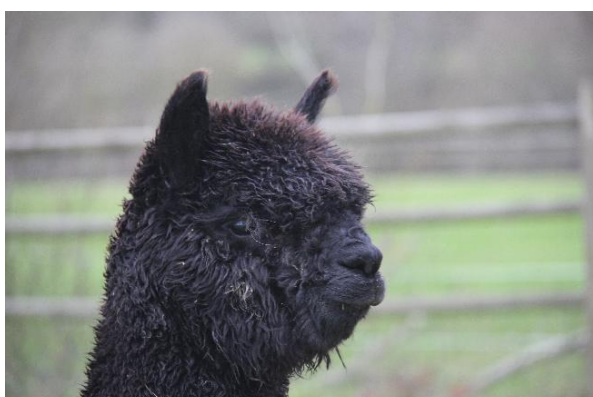

TONKA DE LA MONTAGNE

Price: €2,500.00 **(SOLD)**

Sire: INCA EQUADOR

Dam: BOZEDOWN NOTION

Type: Stud Male

Breed Type: Huacaya

Colour: Black (Solid Colour)

Registered With: SIRECAM / FA2000508

Date of Birth: 8th September 2020

Description:

Très beau mâle avec un superbe phénotype moderne, une excellente conformation. sa génétique est intéressante on y trouve des étalons prestigieux sur plusieurs générations. de la présence comme son père, beaucoup de brillance et de longueur. idéal pour faire progresser son troupeau

un futur étalon pour un programme de noir.

Alpaca Photo 1

Alpaca Photo 2

Alpaca Photo 3