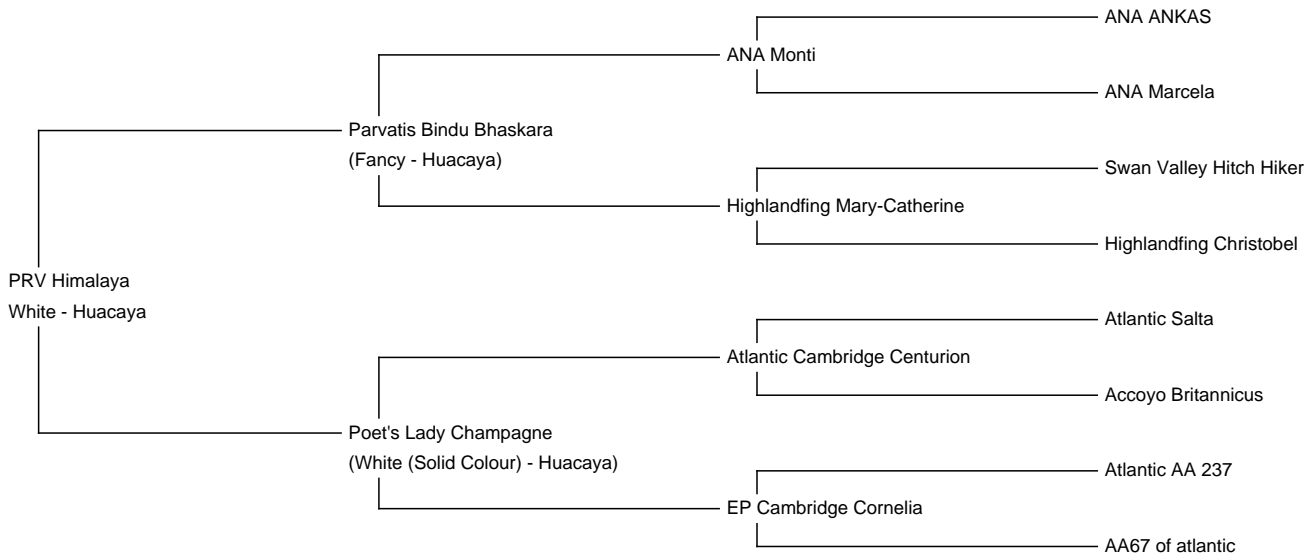

PRV Himalaya

Price: €5,800.00 Sales tax is included in this price. with female cria at foot

Sire: Parvatis Bindu Bhaskara

Dam: Poet's Lady Champagne

Type: Female

Breed Type: Huacaya

Colour: White

Date of Birth: 21st May 2021

Diameter (Micron) of first fleece sample: 19.00µ

Fleece:

21.20µ SD 5.50µ

(taken on 15th May 2022 at 1 Year of age)

Fibre Testing Authority: Art of Fibre

Description:

Wir verkaufen unsere schöne Stute Himalaya, Accoyo-Linie mütterlicherseits, peruanische Linie väterlicherseits. Himalaya ist eine ausgewogene Stute mit guten Fasereigenschaften. Ihr Vater PRV Bindu Bhaskhara ist im 8. Vlies noch immer konstant bei 21.7 mic. Himalaya ist bei 21.2. mic, ihr Vlies weist neben der Softness eine ansprechene Länge und Strukturierung auf. Himalayas Mutter zeichnet sich zudem dadurch aus, dass all ihre Fohlen extrem frohwüchsig, kräftig und fruchtbar sind. Himalaya ist am 3. Juli 2023 zum ersten mal selbst Mutter eines bezaubernden Stutfohlens geworden. Nach einer Bilderbuchgeburt hat die kleine Yahvi innerhalb von 5 Tagen auch schon 2 kg Gewicht zugenommen. Sie stammt aus einer Anpaarung mit dem Grey Appaloosa Commanchens Highfive. Himalaya ist eine vorbildliche, sehr fürsorgliche und super ausgeglichene Mutter. Wir trennen uns von unserer Himalaya, da wir noch 2 weitere Schwestern von ihr bei uns haben und wünschen uns einen schönen Platz für Himalaya und Yahvi.

Number of Crias bred from female: 1

Sire of Cria at Foot: Commanchens Highfive (Appaloosa)

Cria at Foot: fawn

Date of Birth of Cria at Foot: 3rd July 2023
Current Age of Cria at Foot: 54 Weeks

Himalaya mit Yahvi

Yahvi

Himalaya in vollem Vlies im April 23