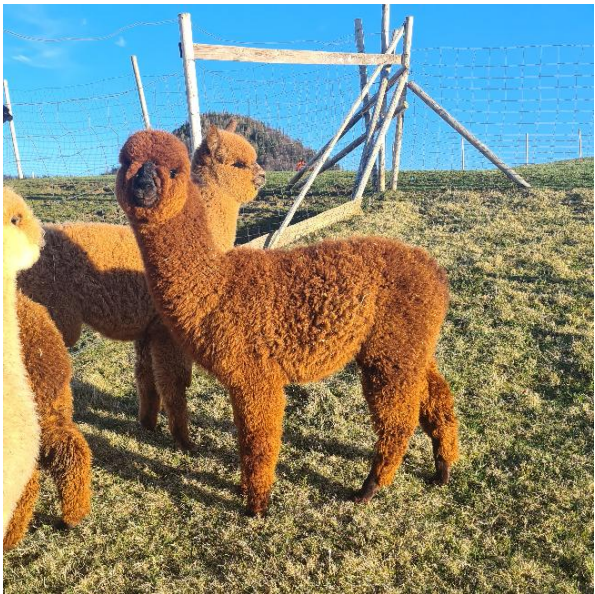

## **Wallache**

**Price:** €1,500.00

**Sire:** Not Specified

**Dam:** Not Specified

**Type:** Wether

**Breed Type:** Huacaya

**Colour:** Fancy (Solid Colour)

**Date of Birth:** 1st January 2019

### **Description:**

Momentan suchen einige unserer Wallache in den Farben fawn, braun & schwarz ein neues Zuhause. Alle Tiere werden Halfter fähig, entwurmt und mit den dazu gehörigen Daten abgegeben.

Für genauere Informationen zu den einzelnen Tieren können Sie uns gerne kontaktieren.

Alpaca Photo 1

Alpaca Photo 2

Alpaca Photo 3