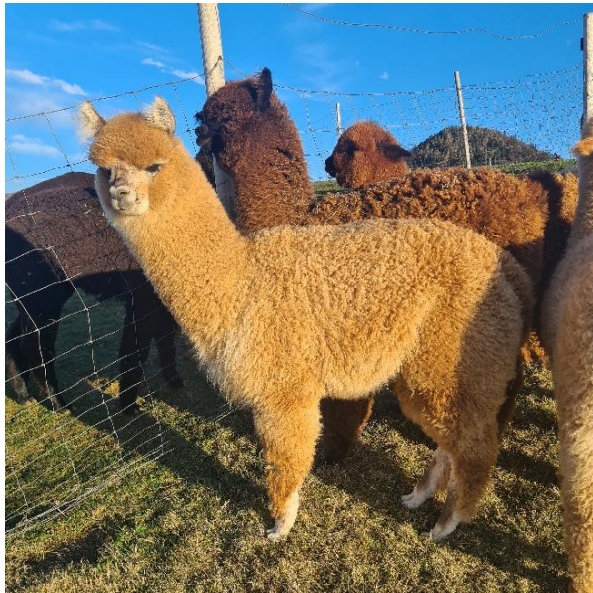

Wallache

Price: €1,500.00

Sire: Not Specified

Dam: Not Specified

Type: Wether

Breed Type: Huacaya

Colour: Fancy (Solid Colour)

Date of Birth: 1st January 2019

Description:

Momentan suchen einige unserer Wallache in den Farben fawn, braun & schwarz ein neues Zuhause. Alle Tiere werden Halfter fähig, entwurmt und mit den dazu gehörigen Daten abgegeben.

Für genauere Informationen zu den einzelnen Tieren können Sie uns gerne kontaktieren.

Alpaca Photo 1