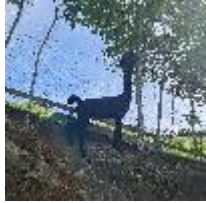

### **Description:**

Momentan suchen einige unserer Wallache in den Farben fawn, braun & schwarz ein neues Zuhause. Alle Tiere werden Halfter fähig, entwurmt und mit den dazu gehörigen Daten abgegeben.

Für genauere Informationen zu den einzelnen Tieren können Sie uns gerne kontaktieren.

Alpaca Photo 1

Alpaca Photo 2

Alpaca Photo 3