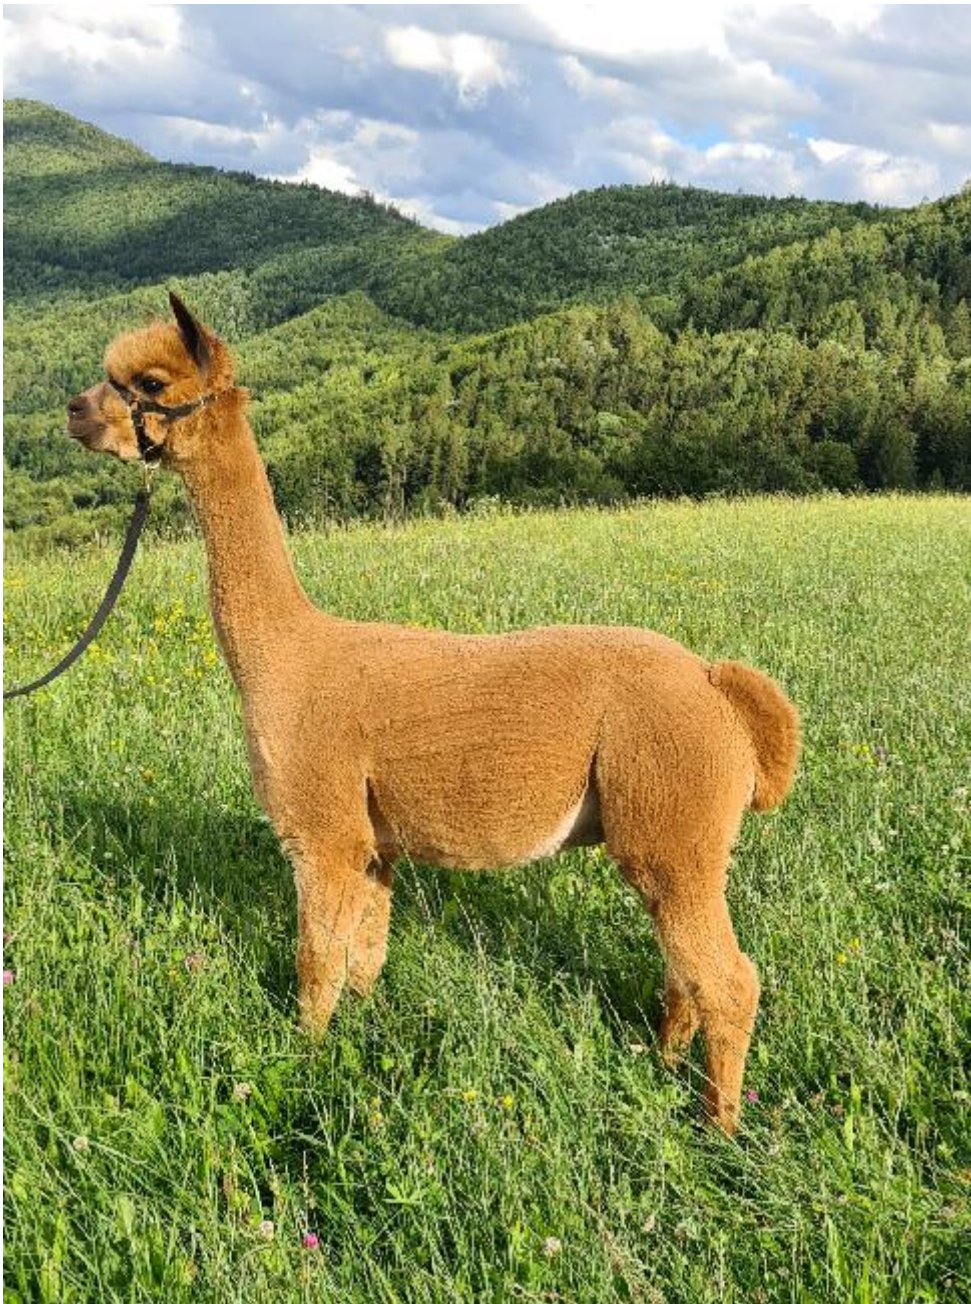

Wallache

Price: €1,500.00

Sire: Not Specified

Dam: Not Specified

Type: Wether

Breed Type: Huacaya

Colour: True Black (Solid Colour)

Date of Birth: 1st January 2019

Description:

Momentan suchen einige unserer Wallache ein neues Zuhause.

Alle Tiere werden Halfterführig, entwurmt und mit den dazu gehörigen Daten abgegeben.

Alpaca Photo 1

Alpaca Photo 2

4.Vlies von 2022