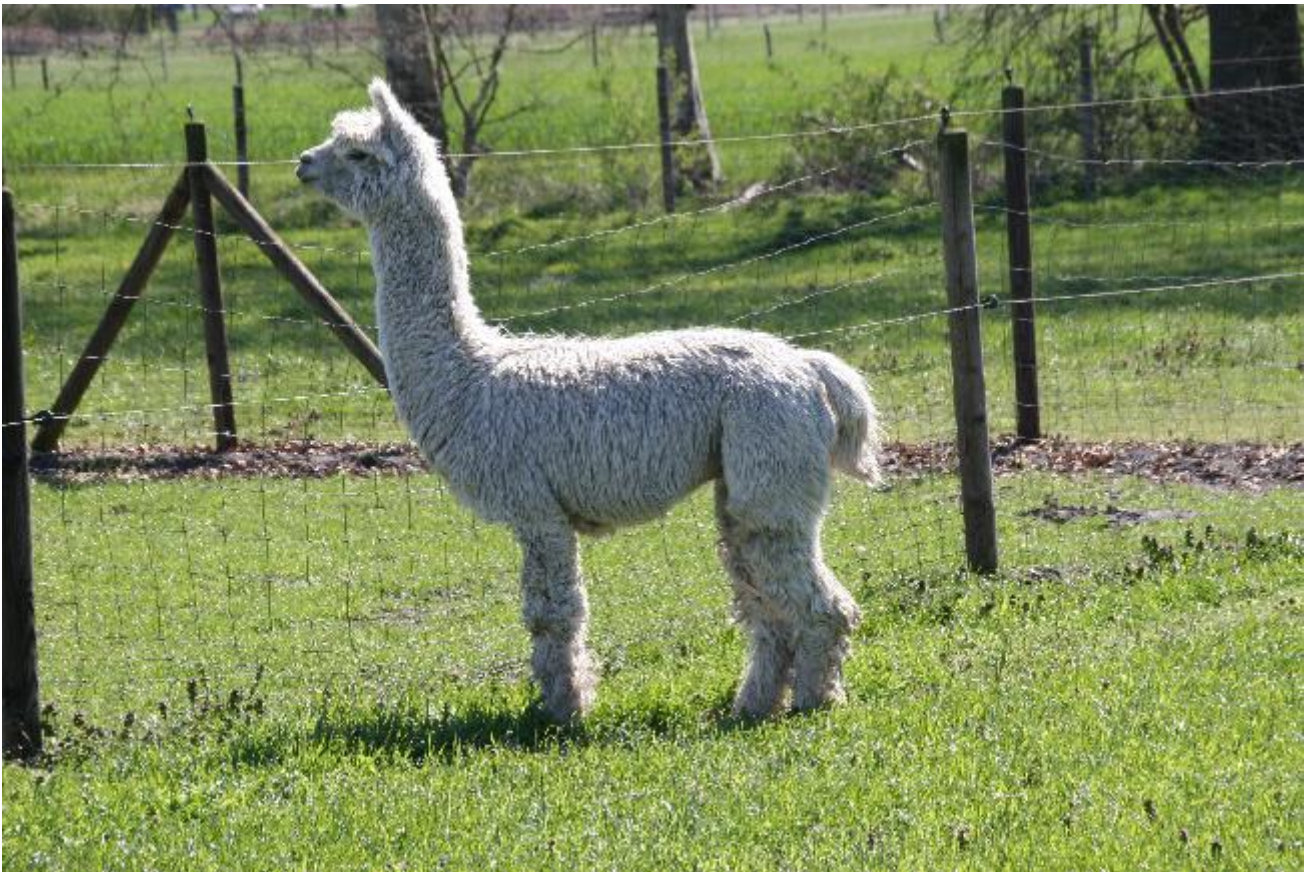

## ABU Odin

**Price:** £1,428.00 Sales tax is included in this price.

**Sire:** Peruvian Donavan

**Dam:** CL 10 ZL Mona Lisa

**Type:** Wether

**Breed Type:** Suri

**Colour:** White

**Registered With:** AZVD

### Fleece:

34.90 $\mu$  SD 7.60 $\mu$  CV 21.70% % Over 30 Microns( $\mu$ ) 70.50% SF 34.20 $\mu$  Staple Length 115 mm

*(taken on 16th May 2021 at 6 Years and 11 Months of age)*

### Description:

Bei Odin handelt es sich um einen Suri der nicht aus unserer Zucht stammt. Aufgrund seiner Faserwerte wollten wir ihn nicht als Hengst einsetzen und ließen ihn im Herbst 2021 kastrieren. Somit ist er jetzt in allen denkbaren Gruppen einsetzbar. Er geht ordentlich am Halfter und ist umgänglich.

Odin ist groß und kräftig und hat einen korrekten Körperbau.

Wir können uns einen Einsatz als Gesellschaftstier oder für Spaziergänge vorstellen.

Alpaca Photo 1

Alpaca Photo 2

Alpaca Photo 3