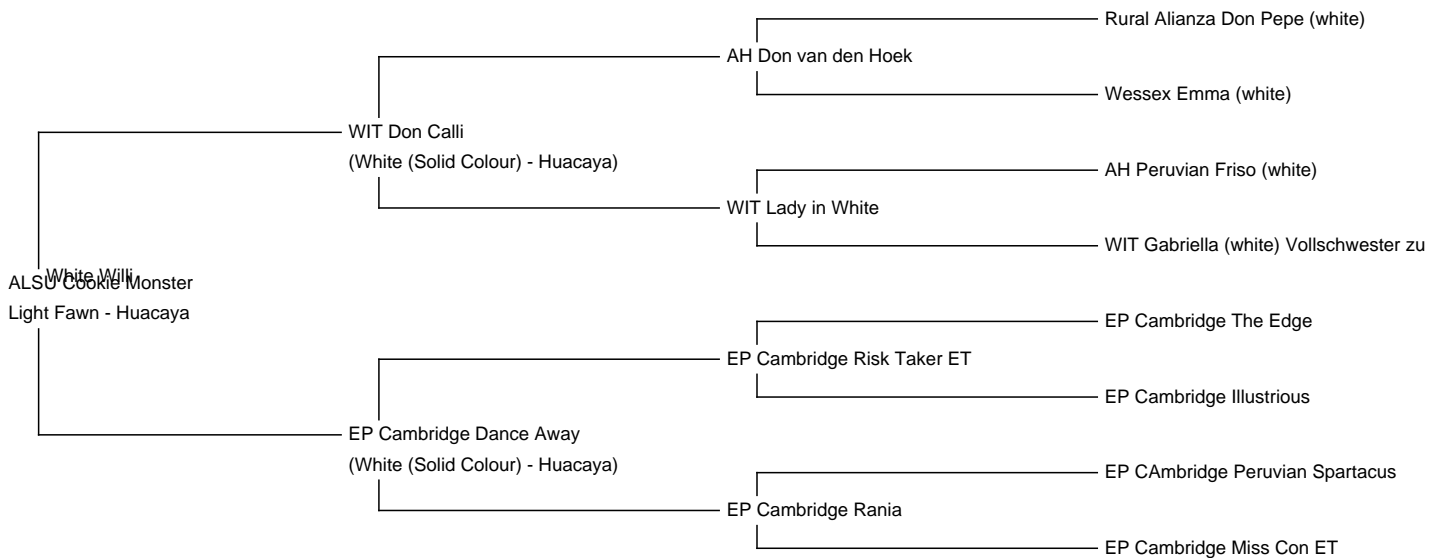

ALSU Cookie Monster

Price: Price on Application

Sire: WIT Don Calli

Dam: EP Cambridge Dance Away

Type: Stud Male

Breed Type: Huacaya

Colour: Light Fawn

Registered With: AZVD

Blood Lineage: EP Cambridge/Holland Genetik

Date of Birth: 22nd June 2020

Diameter (Micron) of first fleece sample: 17.10µ

Fleece: (3rd)

16.40µ SD 3.60µ CV 19.90% % Over 30 Microns(µ) 0.00% SF 16.20µ Curvature 53.20 deg/mm Staple Length 100 mm

Yield 3.34 Kg/Year

(taken on 1st May 2023 at 2 Years and 11 Months of age)

Fibre Testing Authority: Art of Fibre

Description:

Bei Cookie Monster hat die Kombination der EP Cambridge Blutlinien mit der Alpaka Holland Genetik sehr gut funktioniert und es ist ein außergewöhnlicher Hengst heraus gekommen. Cookie Monster hat einen ausgesprochen guten Körperbau mit perfekten Proportionen und einem sehr korrekten Bewegungsapparat. Sein Vlies zeigt eine überdurchschnittliche Gleichmäßigkeit in Bezug auf Mikron und Glanz. Darüber hinaus ist das Vlieswachstum beeindruckend was man leicht observieren kann. Wir können ihn uns als zukünftigen Deckhengst hervorragend vorstellen.

Prizes Won:

Reserve Grand Champion und Color Champion der Hengste bei der Alpaca Association e.V. Show Paaren-Glien 2022