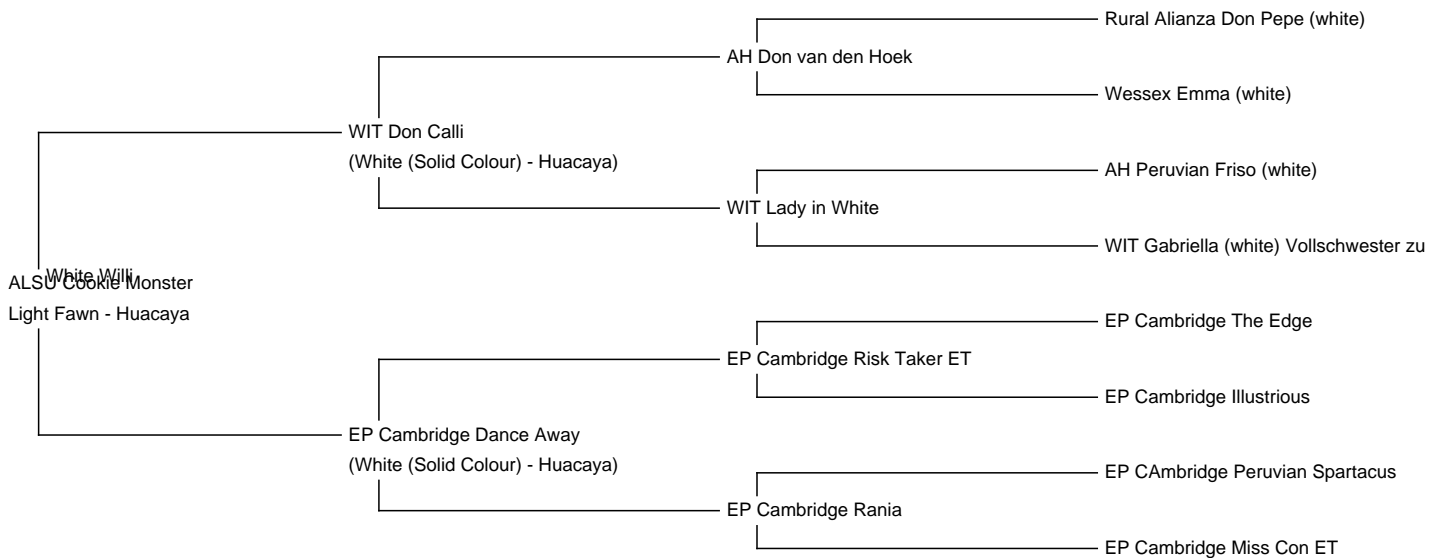

ALSU Cookie Monster

Price: Price on Application

Sire: WIT Don Calli

Dam: EP Cambridge Dance Away

Type: Stud Male

Breed Type: Huacaya

Colour: Light Fawn

Registered With: AZVD

Blood Lineage: EP Cambridge/Holland Genetik

Date of Birth: 22nd June 2020

Diameter (Micron) of first fleece sample: 16.10µ

Fleece: (4th)

18.50µ SD 3.90µ CV 21.10% % Over 30 Microns(µ) 0.60% SF 18.00µ Curvature 51.40 deg/mm Staple Length 85 mm

Yield 2.97 Kg/Year

(taken on 21st May 2024 at 3 Years and 11 Months of age)

Fibre Testing Authority: Art of Fibre

Description:

Bei Cookie Monster hat die Kombination der EP Cambridge Blutlinien mit der Alpaka Holland Genetik sehr gut funktioniert und es ist ein außergewöhnlicher Hengst heraus gekommen. Cookie Monster hat einen ausgesprochen guten Körperbau mit perfekten Proportionen und einem sehr korrekten Bewegungsapparat. Sein Vlies zeigt eine überdurchschnittliche Gleichmäßigkeit in Bezug auf Mikron und Glanz. Darüber hinaus ist das Vlieswachstum beeindruckend was man leicht observieren kann. Wir können ihn uns als zukünftigen Deckhengst hervorragend vorstellen.

Prizes Won:

Reserve Grand Champion und Color Champion der Hengste bei der Alpaca Association e.V. Show Paaren-Glien 2022