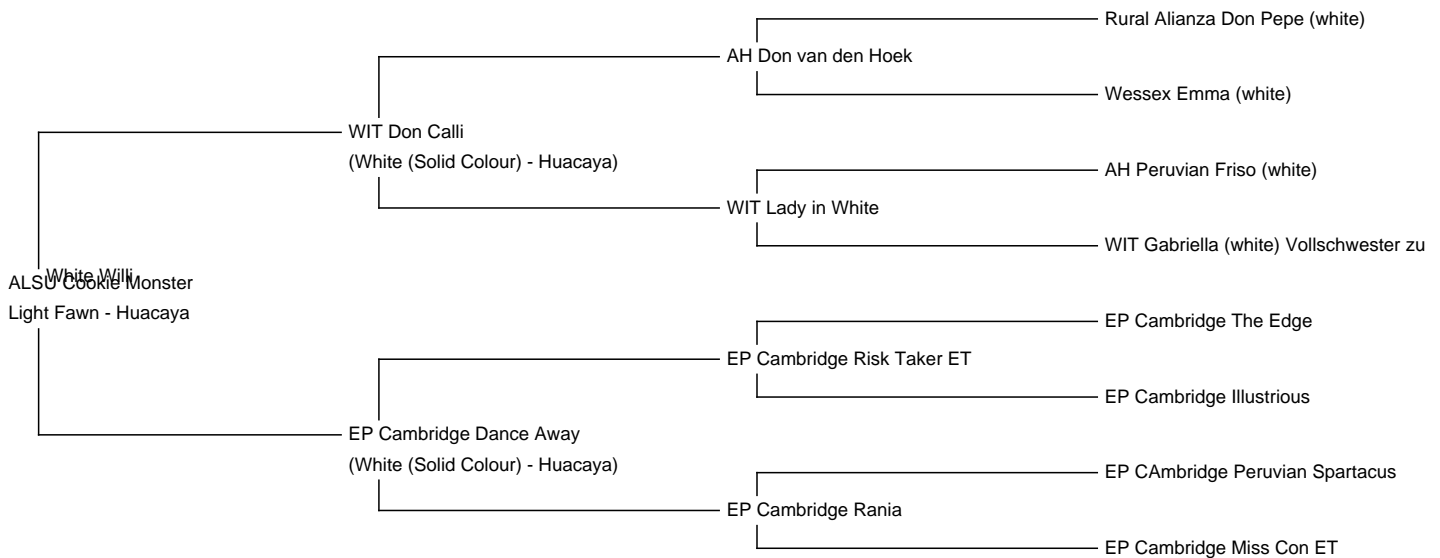

ALSU Cookie Monster

Price: Price on Application

Sire: WIT Don Calli

Dam: EP Cambridge Dance Away

Type: Stud Male

Breed Type: Huacaya

Colour: Light Fawn

Registered With: AZVD

Blood Lineage: EP Cambridge/Holland Genetik

Date of Birth: 22nd June 2020

Diameter (Micron) of first fleece sample: 16.10 μ

Fleece: (4th)

18.50 μ SD 3.90 μ CV 21.10% % Over 30 Microns(μ) 0.60% SF 18.00 μ Curvature 51.40 deg/mm Staple Length 85 mm

Yield 2.97 Kg/Year

(taken on 21st May 2024 at 3 Years and 11 Months of age)

Fibre Testing Authority: Art of Fibre

Description:

Bei Cookie Monster hat die Kombination der EP Cambridge Blutlinien mit der Alpaka Holland Genetik sehr gut funktioniert und es ist ein außergewöhnlicher Hengst heraus gekommen. Cookie Monster hat einen ausgesprochen guten Körperbau mit perfekten Proportionen und einem sehr korrekten Bewegungsapparat. Sein Vlies zeigt eine überdurchschnittliche Gleichmäßigkeit in Bezug auf Mikron und Glanz. Darüber hinaus ist das Vlieswachstum beeindruckend was man leicht observieren kann. Wir können ihn uns als zukünftigen Deckhengst hervorragend vorstellen.

Prizes Won:

Reserve Grand Champion und Color Champion der Hengste bei der Alpaca Association e.V. Show Paaren-Glien 2022